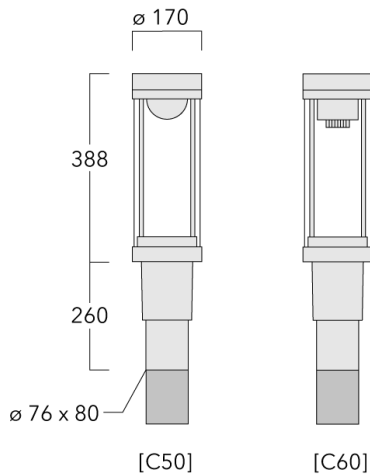

Beschreibung

IP66, SKI. SKII auf Anfrage. IK09. Korrosionsbeständiger Aluminiumguss. PCS beschichtete Edelstahlschrauben. 5CE Korrosionsschutz. CCG® Silikondichtung. PMMA Abdeckung. Eingebaute elektronische Betriebsgeräte, thermisch getrennt. CAD-optimierte indirekte Optik zur Lichtlenkung und Entblendung. Eingebaute LED Platine. Die Leuchte wird anschlussfertig geliefert und muss zur Installation nicht geöffnet werden.

| | |
|----------------------------------|------------------------------|
| Gewicht | 5.40 kg |
| Lichtverteilung | symmetrisch [C60] |
| Lichtquelle | LED-FT-24W / 700 mA - 3000 K |
| CRI | 80 |
| Netz | EVG |
| LEDs | 1 |
| Bemessungsleistung | 27 W |
| Bemessungslichtstrom (lm) | |
| LED Lumen | 2609.8 |
| Total Lumen | 2609.8 |
| Ta | 25 |
| Nominal Lichtstrom (lm) | |
| LED Lumen | 4220 |
| Total Lumen | 4220 |
| Tc | 25 |