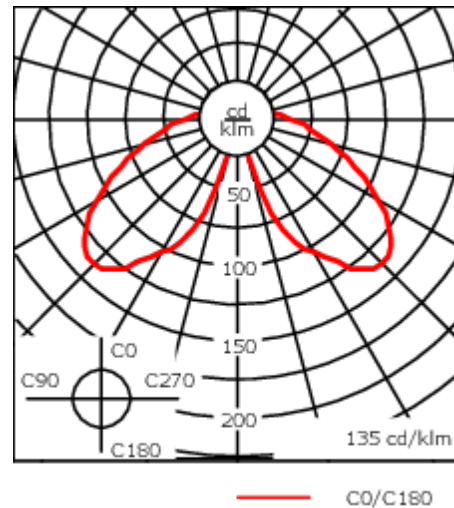

Beschreibung

IP66, SKI. SKII auf Anfrage. IK09. Korrosionsbeständiger Aluminiumguss. PCS beschichtete Edelstahlschrauben. 5CE Korrosionsschutz. CCG® Silikondichtung. PMMA Abdeckung. Eingebaute elektronische Betriebsgeräte, thermisch getrennt. CAD-optimierte indirekte Optik zur Lichtlenkung und Entblendung. Eingebaute LED Platine. Die Leuchte wird anschlussfertig geliefert und muss zur Installation nicht geöffnet werden.

| | |
|----------------------------------|------------------------------|
| Gewicht | 5.40 kg |
| Lichtverteilung | symmetrisch [C60] |
| Lichtquelle | LED-FT-24W / 700 mA - 3000 K |
| CRI | 80 |
| Netz | EVG |
| LEDs | 1 |
| Bemessungsleistung | 27 W |
| Bemessungslichtstrom (lm) | |
| LED Lumen | 2609.8 |
| Total Lumen | 2609.8 |
| Ta | 25 |
| Nominal Lichtstrom (lm) | |
| LED Lumen | 4220 |
| Total Lumen | 4220 |
| Tc | 25 |