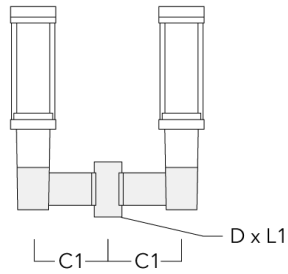

Mounting Accessories

Wall and pole brackets RZ

Description	Part ID	C1	D1	D2	D x L1	M1	Weight (lb)
RZ0-400 Wall bracket, single	115-1324	10.90"	9.1"	7.67"	3" x 3"	0.47"	7.72 lbs

RZ2-400 Pole bracket, double	115-1323	10.16"			3" x 3"		10.8 lbs
------------------------------	----------	--------	--	--	---------	--	----------