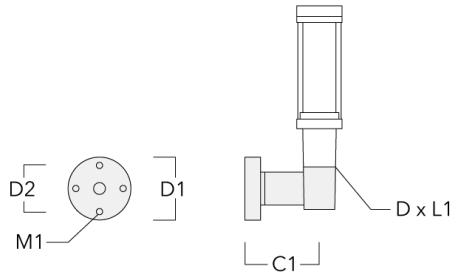

Mounting Accessories

Wall and pole brackets RZ

Description	Part ID	C1	D1	D2	D x L1	M1	Weight (lb)
RZ0-400 Wall bracket, single	115-1324	10.90"	9.1"	7.67"	3" x 3"	0.47"	7.72 lbs

RZ2-400 Pole bracket, double	115-1323	10.16"			3" x 3"		10.8 lbs
------------------------------	----------	--------	--	--	---------	--	----------