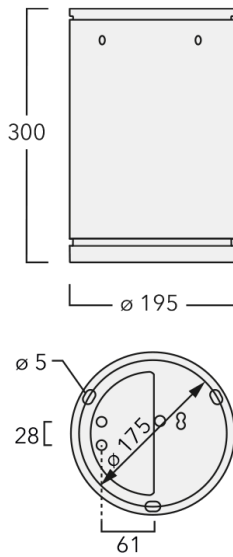

DAC140 LED

Spezifikationen

Materialbeschreibung

Gehäuse	Korrosionsbeständiger Aluminiumguss / Strangpressprofil
Abdeckung	Sicherheitsglas
Farben	RAL9004 Signalschwarz RAL9007 Graualuminium RAL7016 Anthrazitgrau RAL9016 Verkehrsweiß
Dichtung	CCG® Silikondichtung
Schrauben	PCS beschichtete Edelstahlschrauben
Schutzart	IP66
Schlagfestigkeit	IK07
Korrosionsbeständigkeit	5CE

Elektrische Beschreibung

Netzgerät / Vorschaltgerät	Standard. Variante mit DALI erhältlich, bei Bestellung bitte angeben.
Leistungsfaktor	> 0.9

Weitere Informationen

Lebensdauer	Ta=25° L90B10 > 90000h

WE-EF Switzerland AG

Himmelrichstrasse 6, 6003 Luzern - Tel: +41 41 210 49 95
info.switzerland@we-ef.com - <https://we-ef.com/ch_de>
Technische Änderungen und Irrtümer vorbehalten. - Erstellt am 23.11.2024