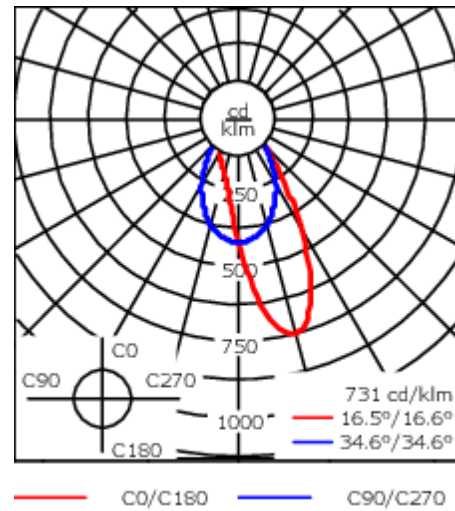

DAC140 LED

Spezifikationen

Materialbeschreibung

Gehäuse	Korrosionsbeständiger Aluminiumguss / Strangpressprofil
Abdeckung	Sicherheitsglas
Farben	RAL9004 Signalschwarz RAL9007 Graualuminium RAL7016 Anthrazitgrau RAL9016 Verkehrsweiß
Dichtung	CCG® Silikondichtung
Schrauben	PCS beschichtete Edelstahlschrauben
Schutzart	IP66
Schlagfestigkeit	IK07
Korrosionsbeständigkeit	5CE

Elektrische Beschreibung

Netzgerät / Vorschaltgerät	Standard. Variante mit DALI erhältlich, bei Bestellung bitte angeben.
Leistungsfaktor	> 0.9

Weitere Informationen

Lebensdauer	Ta=25° L90B10 > 90000h

WE-EF Switzerland AG

Himmelrichstrasse 6, 6003 Luzern - Tel: +41 41 210 49 95
info.switzerland@we-ef.com - <https://we-ef.com/ch_de>
Technische Änderungen und Irrtümer vorbehalten. - Erstellt am 23.11.2024