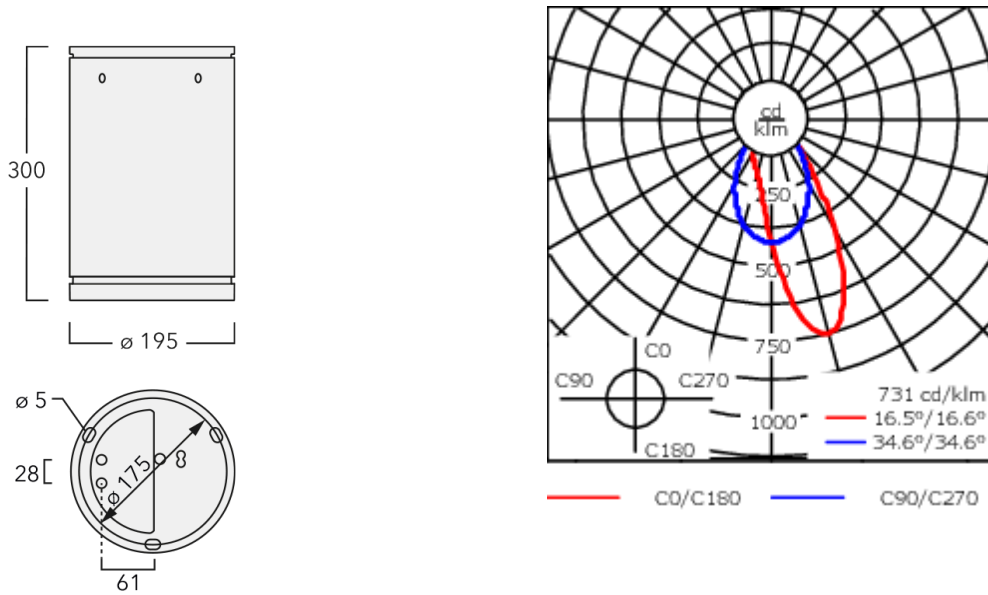

DAC140 LED

Spécifications

Description du matériel

Corps	Corps en fonte d'aluminium, visserie inox avec traitement PCS
Lentille	Verre de sécurité
Couleurs	Peinture poudre disponible avec 35 couleurs différents
Joint	Joint silicone CCG®
Visserie	PCS Inox avec revêtement polymère
IP	IP66
IK	IK07
Protection contre la corrosion	5CE

Description électrique

Driver	Driver électronique séparé thermiquement
Power factor	> 0.9

Informations complémentaires

Durée de vie	Ta=25° L90B10 > 90000h

WE-EF LUMIERE

ZAC de Chesnes Nord, 6 Rue de Brisson, CS80330, 38290 Satolas et Bonce - Téléphone: +33 4 74 99 14 44
info.france@we-ef.com - <https://we-ef.com/fr>

Sous réserve de modifications techniques et d'erreurs. - Généré le 23/11/2024