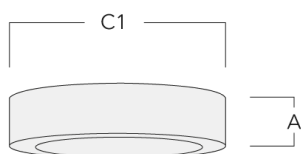

DAC140 LED

Description	Référence
IW-DA_140-LED	134-2066

C1

Accessoires d'installation

Adaptateur pour installation

Description	Référence	A	C1
Adaptateur DA14 pour DAC140/ DAS140-PM	134-2109	31	195

134-2249+134-2065