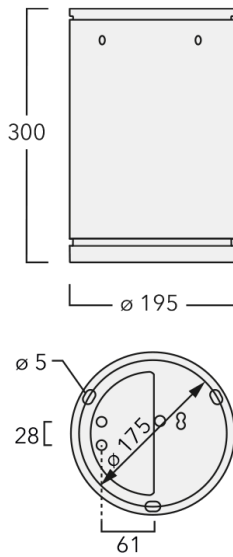

DAC140 LED

Spécifications

Description du matériel

Corps	Corps en fonte d'aluminium, visserie inox avec traitement PCS
Lentille	Verre de sécurité
Couleurs	RAL9004 Noir de sécurité RAL9007 Aluminium gris RAL7016 Gris anthracite RAL9016 Blanc signalisation
Joint	Joint silicone CCG®
Visserie	PCS Inox avec revêtement polymère
IP	IP66
IK	IK07
Protection contre la corrosion	5CE

Description électrique

Driver	Standard - version DALI disponible en option
Power factor	> 0.9

Informations complémentaires

Durée de vie	Ta=25° L90B10 > 90000h

WE-EF Switzerland AG

Himmelrichstrasse 6, 6003 Luzern - Téléphone: +41 22 752 49 94

info.switzerland@we-ef.com - <https://we-ef.com/ch_fr>

Sous réserve de modifications techniques et d'erreurs. - Généré le 23/10/2024