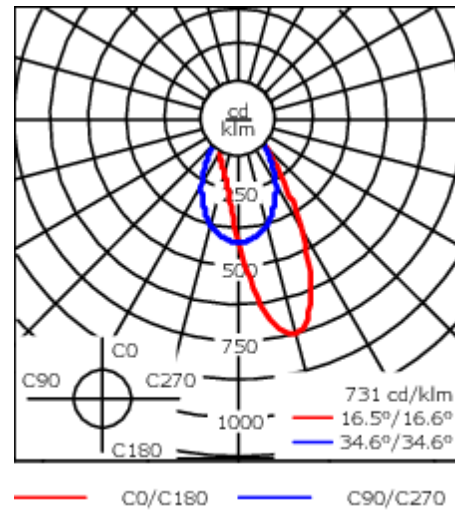

DAC140 LED

Spécifications

Description du matériel

Corps	Corps en fonte d'aluminium, visserie inox avec traitement PCS
Lentille	Verre de sécurité
Couleurs	RAL9004 Noir de sécurité RAL9007 Aluminium gris RAL7016 Gris anthracite RAL9016 Blanc signalisation
Joint	Joint silicone CCG®
Visserie	PCS Inox avec recouvrement polymère
IP	IP66
IK	IK07
Protection contre la corrosion	5CE

Description électrique

Driver	Standard - version DALI disponible en option
Power factor	> 0.9

Informations complémentaires

Durée de vie	Ta=25° L90B10 > 90000h

WE-EF Switzerland AG

Himmelrichstrasse 6, 6003 Luzern - Téléphone: +41 22 752 49 94

info.switzerland@we-ef.com - <https://we-ef.com/ch_fr>

Sous réserve de modifications techniques et d'erreurs. - Généré le 23/11/2024