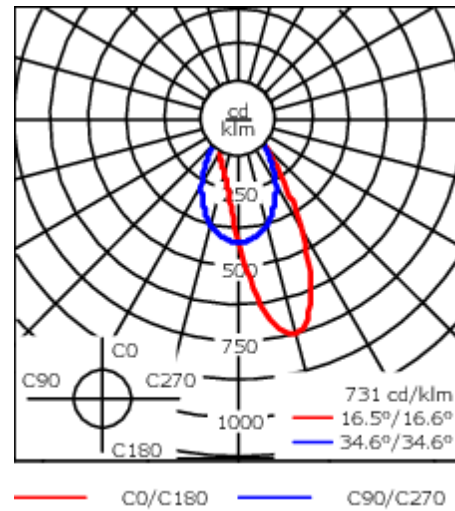

DAC140 LED

Spécifications

Description du matériel

Corps	Corps en fonte d'aluminium, visserie inox avec traitement PCS
Lentille	Verre de sécurité
Couleurs	Peinture poudre disponible avec 35 couleurs différents
Joint	Joint silicone CCG®
Visserie	PCS Inox avec recouvrement polymère
IP	IP66
IK	IK07
Protection contre la corrosion	5CE

Description électrique

Driver	Driver électronique séparé thermiquement
Power factor	> 0.9

Informations complémentaires

Durée de vie	Ta=25° L90B10 > 90000h

WE-EF LUMIERE

ZAC de Chesnes Nord, 6 Rue de Brisson, CS80330, 38290 Satolas et Bonce - Téléphone: +33 4 74 99 14 44

info.france@we-ef.com - <https://we-ef.com/fr>

Sous réserve de modifications techniques et d'erreurs. - Généré le 23/11/2024