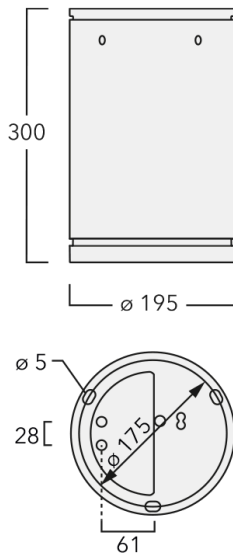

DAC140 LED

Spécifications

Description du matériel

Corps	Corps en fonte d'aluminium, visserie inox avec traitement PCS
Lentille	Verre de sécurité
Couleurs	Peinture poudre disponible avec 35 couleurs différents
Joint	Joint silicone CCG®
Visserie	PCS Inox avec recouvrement polymère
IP	IP66
IK	IK07
Protection contre la corrosion	5CE

Description électrique

Driver	Driver électronique séparé thermiquement
Power factor	> 0.9

Informations complémentaires

Durée de vie	Ta=25° L90B10 > 90000h

WE-EF LUMIERE

ZAC de Chesnes Nord, 6 Rue de Brisson, CS80330, 38290 Satolas et Bonce - Téléphone: +33 4 74 99 14 44

info.france@we-ef.com - <https://we-ef.com/fr>

Sous réserve de modifications techniques et d'erreurs. - Généré le 23/11/2024