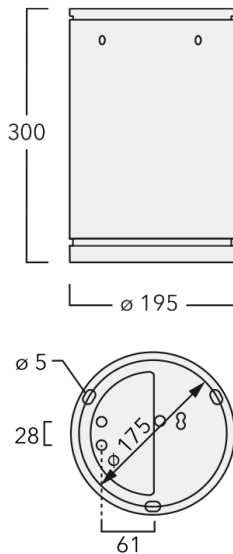

DAC140 LED

Spécifications

Description du matériel

Corps	Corps en fonte d'aluminium, visserie inox avec traitement PCS
Lentille	Verre de sécurité
Couleurs	RAL9004 Noir de sécurité RAL9007 Aluminium gris RAL7016 Gris anthracite RAL9016 Blanc signalisation
Joint	Joint silicone CCG®
Visserie	PCS Inox avec recouvrement polymère
IP	IP66
IK	IK07
Protection contre la corrosion	5CE

Description électrique

Driver	Standard - version DALI disponible en option
Power factor	> 0.9

Informations complémentaires

Durée de vie	Ta=25° L90B10 > 90000h

WE-EF Switzerland AG

Himmelrichstrasse 6, 6003 Luzern - Téléphone: +41 22 752 49 94

info.switzerland@we-ef.com - <https://we-ef.com/ch_fr>

Sous réserve de modifications techniques et d'erreurs. - Généré le 23/11/2024