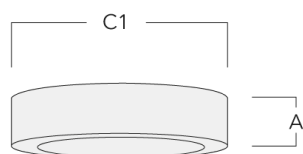

DAC140 LED

Description	Référence
IW-DA_140-LED	134-2066

C1

Accessoires d'installation**Adaptateur pour installation**

Description	Référence	A	C1
Adaptateur DA14 pour DAC140/ DAS140-PM	134-2109	31	195

134-2250+134-2065