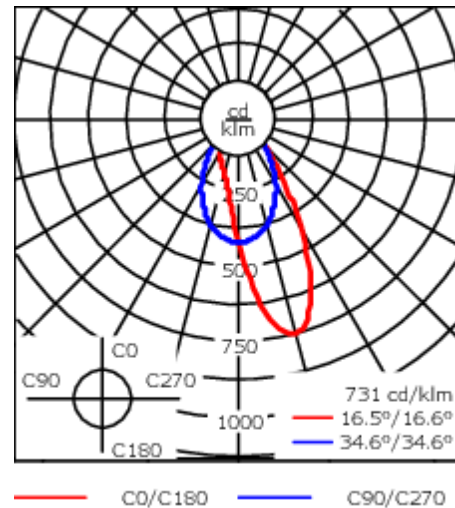

DAC140 LED

Spécifications

Description du matériel

Corps	Corps en fonte d'aluminium, visserie inox avec traitement PCS
Lentille	Verre de sécurité
Couleurs	RAL9004 Noir de sécurité RAL9007 Aluminium gris RAL7016 Gris anthracite RAL9016 Blanc signalisation
Joint	Joint silicone CCG®
Visserie	PCS Inox avec recouvrement polymère
IP	IP66
IK	IK07
Protection contre la corrosion	5CE

Description électrique

Driver	Standard - version DALI disponible en option
Power factor	> 0.9

Informations complémentaires

Durée de vie	Ta=25° L90B10 > 90000h

WE-EF Switzerland AG

Himmelrichstrasse 6, 6003 Luzern - Téléphone: +41 22 752 49 94

info.switzerland@we-ef.com - <https://we-ef.com/ch_fr>

Sous réserve de modifications techniques et d'erreurs. - Généré le 23/11/2024