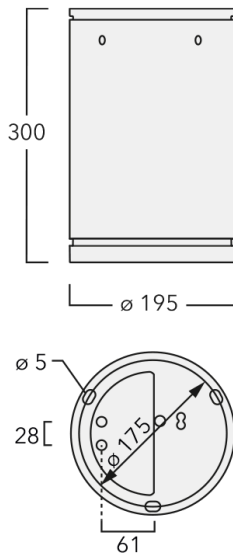

Luminaire disponible avec un caisson de hauteur 190mm, 250mm et 300mm.

Version en 2200K disponible. À préciser lors de la demande de devis.

Poids	5,50 kg
Distribution de la lumière	wallwash [A20]
Source lumineuse	LED-24/48W / 700 mA - 3000 K
IRC	80
Alimentation électrique	ballast électronique
LEDs	24
Rated input power	54 W

Flux lumineux nominal (lm)

LED Lumen	290
Total Lumen	6960
Tj	85

Rated lumens (lm)

LED Lumen	190.1
Total Lumen	4561.4
Ta	25

DAC140 LED

Spécifications

Description du matériel

Corps	Corps en fonte d'aluminium, visserie inox avec traitement PCS
Lentille	Verre de sécurité
Couleurs	<div style="display: flex; align-items: center; gap: 10px;"> <div style="width: 20px; height: 10px; background-color: black; margin-right: 5px;"></div> RAL9004 Noir de sécurité <div style="width: 20px; height: 10px; background-color: gray; margin-right: 5px;"></div> RAL9007 Aluminium gris <div style="width: 20px; height: 10px; background-color: darkgray; margin-right: 5px;"></div> RAL7016 Gris anthracite <div style="width: 20px; height: 10px; background-color: lightgray; margin-right: 5px;"></div> RAL9016 Blanc signalisation </div>
Joint	Joint silicone CCG®
Visserie	PCS Inox avec revêtement polymère
IP	IP66
IK	IK07
Protection contre la corrosion	5CE