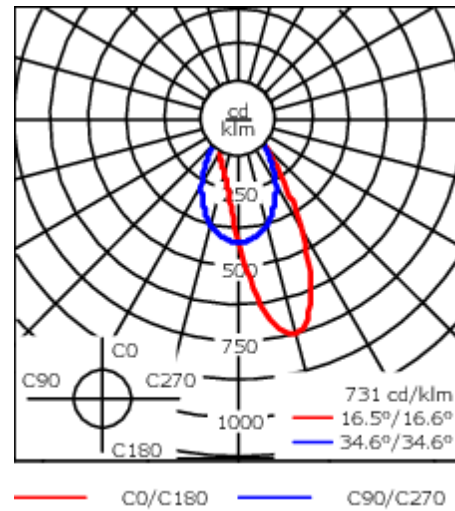

Luminaire disponible avec un caisson de hauteur 190mm, 250mm et 300mm.

Version en 2200K disponible. À préciser lors de la demande de devis.

Poids	5,50 kg
Distribution de la lumière	wallwash [A20]
Source lumineuse	LED-24/48W / 700 mA - 3000 K
IRC	80
Alimentation électrique	ballast électronique
LEDs	24
Rated input power	54 W

Flux lumineux nominal (lm)

LED Lumen	290
Total Lumen	6960
Tj	85

Rated lumens (lm)

LED Lumen	190.1
Total Lumen	4561.4
Ta	25

DAC140 LED

Spécifications

Description du matériel

Corps	Corps en fonte d'aluminium, visserie inox avec traitement PCS
Lentille	Verre de sécurité
Couleurs	<div style="display: flex; align-items: center; gap: 10px;"> <div style="width: 20px; height: 10px; background-color: black; margin-right: 5px;"></div> RAL9004 Noir de sécurité <div style="width: 20px; height: 10px; background-color: gray; margin-right: 5px;"></div> RAL9007 Aluminium gris <div style="width: 20px; height: 10px; background-color: darkgray; margin-right: 5px;"></div> RAL7016 Gris anthracite <div style="width: 20px; height: 10px; background-color: lightgray; margin-right: 5px;"></div> RAL9016 Blanc signalisation </div>
Joint	Joint silicone CCG®
Visserie	PCS Inox avec revêtement polymère
IP	IP66
IK	IK07
Protection contre la corrosion	5CE