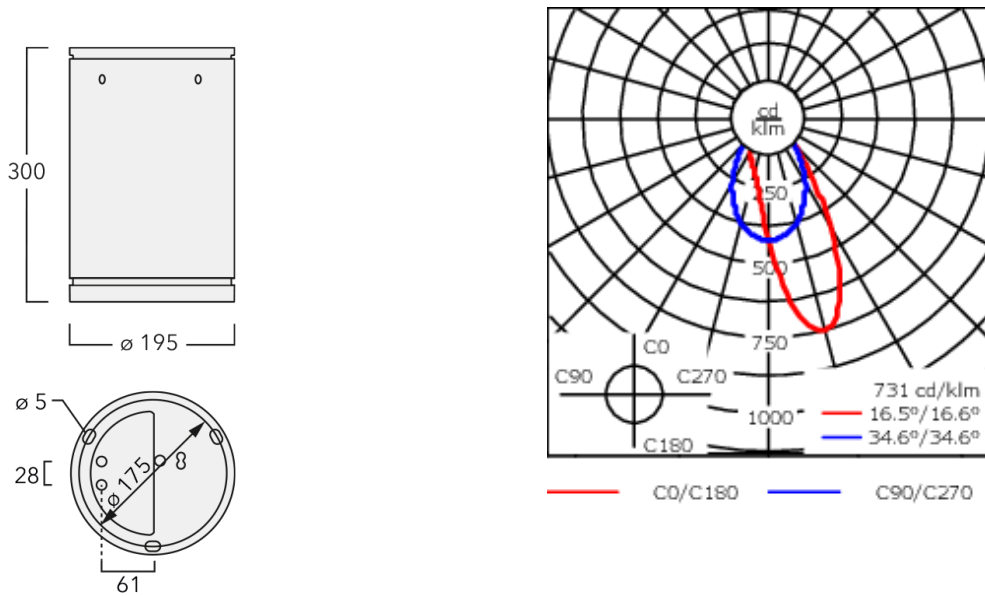

DAC140 LED

Spécifications

Description du matériel

Corps	Corps en fonte d'aluminium, visserie inox avec traitement PCS
Lentille	Verre de sécurité
Couleurs	RAL9004 Noir de sécurité RAL9007 Aluminium gris RAL7016 Gris anthracite RAL9016 Blanc signalisation
Joint	Joint silicone CCG®
Visserie	PCS Inox avec recouvrement polymère
IP	IP66
IK	IK07
Protection contre la corrosion	5CE

Description électrique

Driver	Standard - version DALI disponible en option
Power factor	> 0.9

Informations complémentaires

Durée de vie	Ta=25° L90B10 > 90000h

WE-EF Switzerland AG

Himmelrichstrasse 6, 6003 Luzern - Téléphone: +41 22 752 49 94

info.switzerland@we-ef.com - <https://we-ef.com/ch_fr>

Sous réserve de modifications techniques et d'erreurs. - Généré le 13/12/2025