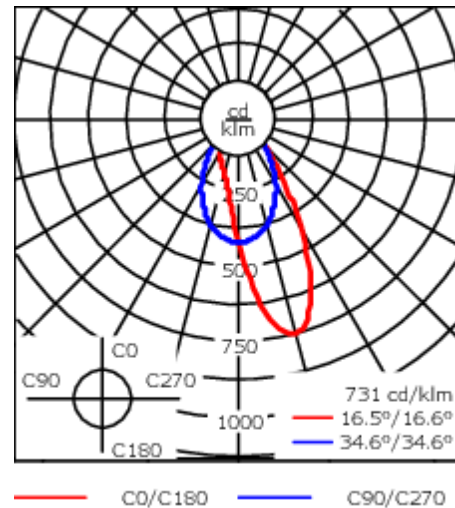

DAC140 LED

Spécifications

Description du matériel

Corps	Corps en fonte d'aluminium, visserie inox avec traitement PCS
Lentille	Verre de sécurité
Couleurs	RAL9004 Noir de sécurité RAL9007 Aluminium gris RAL7016 Gris anthracite RAL9016 Blanc signalisation
Joint	Joint silicone CCG®
Visserie	PCS Inox avec revêtement polymère
IP	IP66
IK	IK07
Protection contre la corrosion	5CE

Description électrique

Driver	Standard - version DALI disponible en option
Power factor	> 0.9

Informations complémentaires

Durée de vie	Ta=25° L90B10 > 90000h

WE-EF Switzerland AG

Himmelrichstrasse 6, 6003 Luzern - Téléphone: +41 22 752 49 94

info.switzerland@we-ef.com - <https://we-ef.com/ch_fr>

Sous réserve de modifications techniques et d'erreurs. - Généré le 23/10/2024