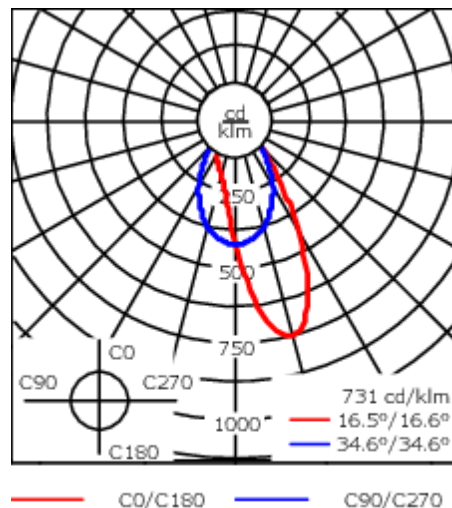

DAC140 LED

Spécifications

Description du matériel

Corps	Corps en fonte d'aluminium, visserie inox avec traitement PCS
Lentille	Verre de sécurité
Couleurs	RAL9004 Noir de sécurité RAL9007 Aluminium gris RAL7016 Gris anthracite RAL9016 Blanc signalisation
Joint	Joint silicone CCG®
Visserie	PCS Inox avec recouvrement polymère
IP	IP66
IK	IK07
Protection contre la corrosion	5CE

Description électrique

Driver	Standard - version DALI disponible en option
Power factor	> 0.9

Informations complémentaires

Durée de vie	Ta=25° L90B10 > 90000h

WE-EF Switzerland AG

Himmelrichstrasse 6, 6003 Luzern - Téléphone: +41 22 752 49 94

info.switzerland@we-ef.com - <https://we-ef.com/ch_fr>

Sous réserve de modifications techniques et d'erreurs. - Généré le 23/11/2024