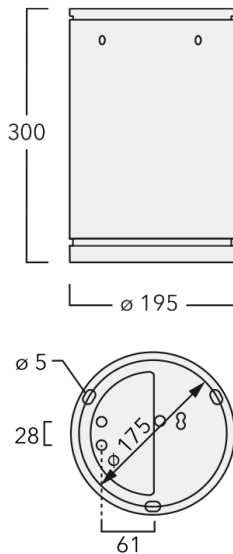

DAC140 LED

Spécifications

Description du matériel

Corps	Corps en fonte d'aluminium, visserie inox avec traitement PCS
Lentille	Verre de sécurité
Couleurs	RAL9004 Noir de sécurité RAL9007 Aluminium gris RAL7016 Gris anthracite RAL9016 Blanc signalisation
Joint	Joint silicone CCG®
Visserie	PCS Inox avec revêtement polymère
IP	IP66
IK	IK07
Protection contre la corrosion	5CE

Description électrique

Driver	Standard - version DALI disponible en option
Power factor	> 0.9

Informations complémentaires

Durée de vie	Ta=25° L90B10 > 90000h

WE-EF Switzerland AG

Himmelrichstrasse 6, 6003 Luzern - Téléphone: +41 22 752 49 94

info.switzerland@we-ef.com - <https://we-ef.com/ch_fr>

Sous réserve de modifications techniques et d'erreurs. - Généré le 23/10/2024