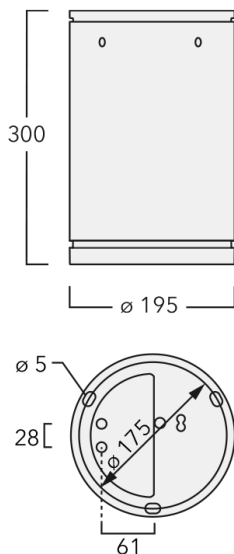

DAC140 LED

Spécifications

Description du matériel

Corps	Corps en fonte d'aluminium, visserie inox avec traitement PCS
Lentille	Verre de sécurité
Couleurs	RAL9004 Noir de sécurité RAL9007 Aluminium gris RAL7016 Gris anthracite RAL9016 Blanc signalisation
Joint	Joint silicone CCG®
Visserie	PCS Inox avec recouvrement polymère
IP	IP66
IK	IK07
Protection contre la corrosion	5CE

Description électrique

Driver	Standard - version DALI disponible en option
Power factor	> 0.9

Informations complémentaires

Durée de vie	Ta=25° L90B10 > 90000h

WE-EF Switzerland AG

Himmelrichstrasse 6, 6003 Luzern - Téléphone: +41 22 752 49 94

info.switzerland@we-ef.com - <https://we-ef.com/ch_fr>

Sous réserve de modifications techniques et d'erreurs. - Généré le 23/11/2024