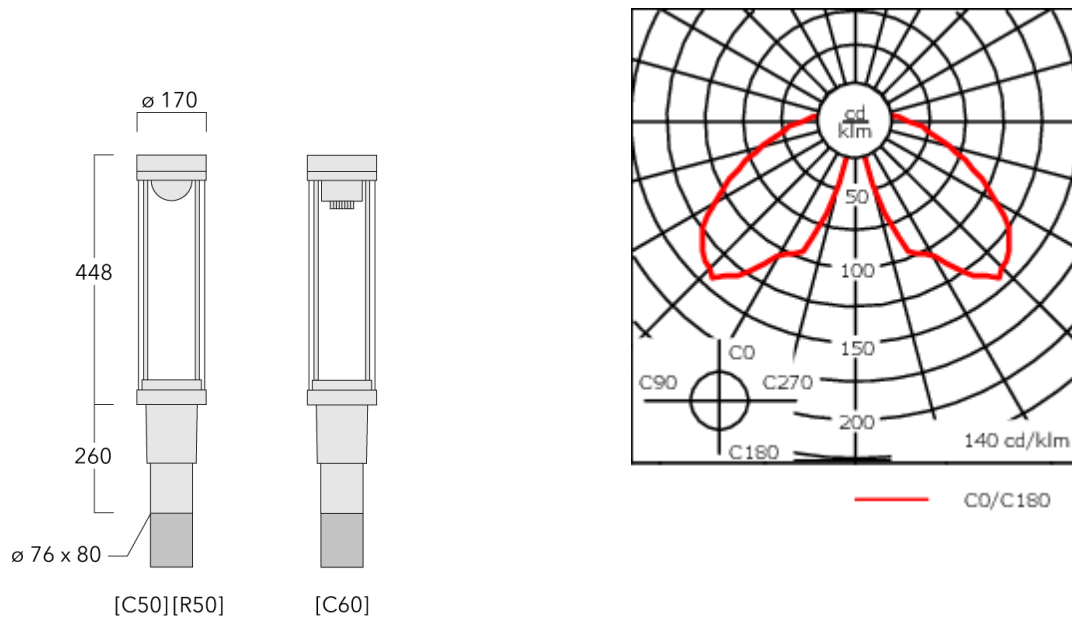

Spezifikationen

Materialbeschreibung

Gehäuse	Korrosionsbeständiges Aluminium
Abdeckung	PMMA
Farben	RAL9004 Signalschwarz RAL9006 Weißaluminium RAL9007 Graualuminium RAL7016 Anthrazitgrau RAL9016 Verkehrsweiß
Dichtung	CCG® Silikondichtung
Schrauben	PCS beschichtete Edelstahlschrauben
Schutzart	IP66
Schlagfestigkeit	IK09
Korrosionsbeständigkeit	5CE
Windangriffsfläche	0.133 m²

Elektrische Beschreibung

Netz	220-240V / 50-60 Hz
Netzgerät / Vorschaltgerät	Eingebaute elektronische Betriebsgeräte, thermisch getrennt
Leistungsfaktor	> 0,9
Überspannungsschutz	6/6 kV (optional SP10)

WE-EF LEUCHTEN GmbH

Töpinger Straße 16, 29646 Bispingen, Germany - Tel: +49 5194 909-0
info.germany@we-ef.com - <https://we-ef.com/de>

Technische Änderungen und Irrtümer vorbehalten. - Erstellt am 27.11.2024