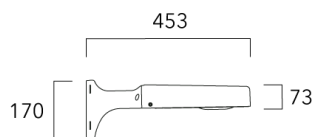

ODO MINI²

Description	Référence	Poids (kg)
Crosse simple non-orientable murale ou milieu de mât, lg. 663mm pour ODO MINI	841-9080	7.30

Crosse simple non-orientable murale ou milieu de mât, lg. 153mm pour ODO MINI	841-9075	5.30
-------------------------------------------------------------------------------	----------	------