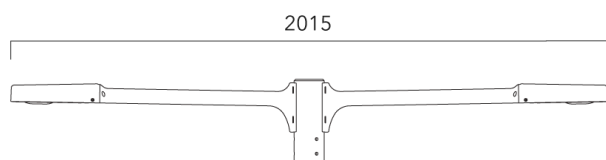

Fixation non-orientables murales

WE-EF Switzerland AG

Himmelrichstrasse 6, 6003 Luzern - Téléphone: +41 22 752 49 94

info.switzerland@we-ef.com - <https://we-ef.com/ch_fr>

Sous réserve de modifications techniques et d'erreurs. - Généré le 23/10/2024