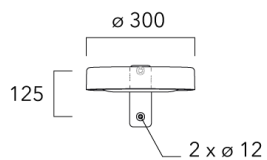

ODO MINI²

Description	Référence	Poids (kg)
Crosse simple non-orientable murale ou milieu de mât, lg. 663mm pour ODO MINI	841-9080	7.30

Crosse simple non-orientable murale ou milieu de mât, lg. 153mm pour ODO MINI	841-9075	5.30
-------------------------------------------------------------------------------	----------	------