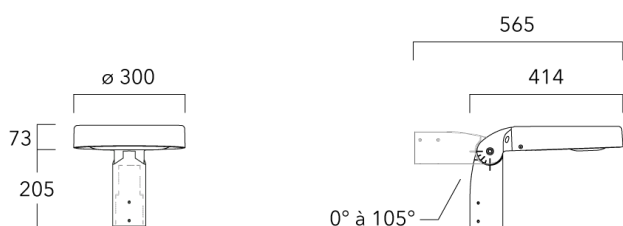

Fixation orientable murale

WE-EF Switzerland AG

Himmelrichstrasse 6, 6003 Luzern - Téléphone: +41 22 752 49 94

info.switzerland@we-ef.com - <https://we-ef.com/ch_fr>

Sous réserve de modifications techniques et d'erreurs. - Généré le 23/10/2024