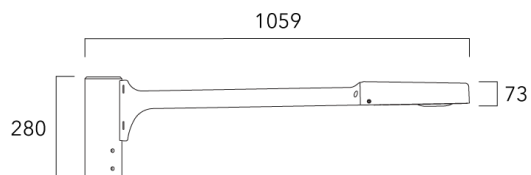

ODO MINI²

Description	Référence	Poids (kg)
Crosse simple non-orientable top de mât Ø76, lg. 663mm pour ODO MINI	841-9085	10.00

Crosse double non-orientable top de mât Ø76, lg. 663mm pour ODO MINI	841-9090	17.30