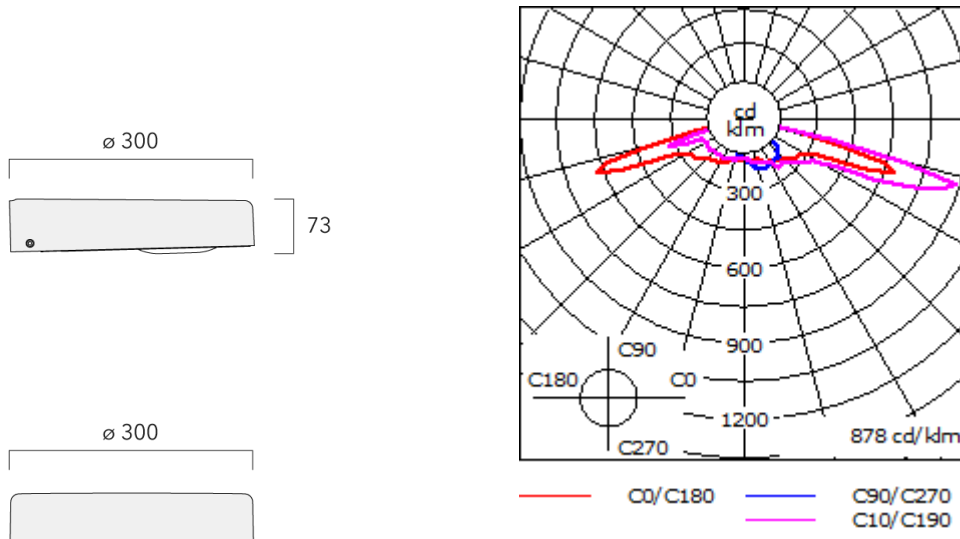

Spécifications

Description du matériel

Corps	Aluminium injecté sous pression
Lentille	IRC80 (IRC65 en 2200K). Optique ultra claire en silicone résistant aux UV, pas d'effet jaunissant.
Couleurs	
Visserie	Visserie imperdable inox avec traitement anti couple galvanique Delta Seal®.
IP	IP66
IK	IK08 (IK10 optional)
Protection contre la corrosion	Traitement anticorrosion avant peinture poudre polyester
Surface exposée au vent	0,05 m²

Description électrique

Alimentation électrique	Pilotage à déterminer à la commande : CLO (constant light output), AstroDIM, MainsDIM, StepDIM.
Driver	DALI
Power factor	> 0.9
Protection contre les surtensions	10 kV

Informations complémentaires

Durée de vie	Ta=30° L90 B10 > 100 000 heures

WE-EF Switzerland AG

Himmelrichstrasse 6, 6003 Luzern - Téléphone: +41 22 752 49 94

info.switzerland@we-ef.com - <https://we-ef.com/ch_fr>

Sous réserve de modifications techniques et d'erreurs. - Généré le 23/10/2024