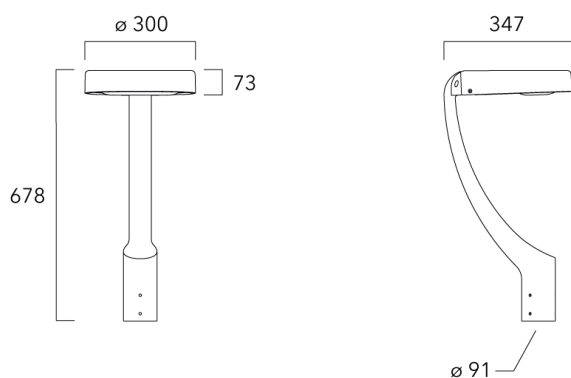

Crosses non-orientables top de mât

WE-EF Switzerland AG

Himmelrichstrasse 6, 6003 Luzern - Téléphone: +41 22 752 49 94

info.switzerland@we-ef.com - <https://we-ef.com/ch_fr>

Sous réserve de modifications techniques et d'erreurs. - Généré le 23/10/2024