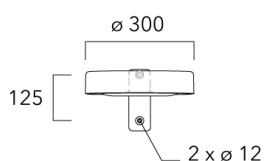

ODO MINI²

Description	Référence	Poids (kg)
Crosse simple non-orientable murale ou milieu de mât, lg. 663mm pour ODO MINI	841-9080	7.30

Crosse simple non-orientable murale ou milieu de mât, lg. 153mm pour ODO MINI	841-9075	5.30
-------------------------------------------------------------------------------	----------	------