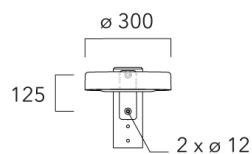

Fixation non-orientables murales

WE-EF Switzerland AG

Himmelrichstrasse 6, 6003 Luzern - Téléphone: +41 22 752 49 94

info.switzerland@we-ef.com - <https://we-ef.com/ch_fr>

Sous réserve de modifications techniques et d'erreurs. - Généré le 23/10/2024