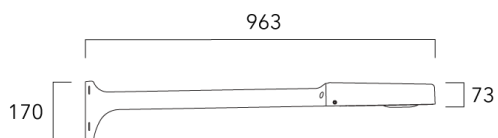

ODO MINI²

Description	Référence	Poids (kg)
Crosse simple non-orientable murale ou milieu de mât, lg. 663mm pour ODO MINI	841-9080	7.30

Crosse simple non-orientable murale ou milieu de mât, lg. 153mm pour ODO MINI	841-9075	5.30
-------------------------------------------------------------------------------	----------	------