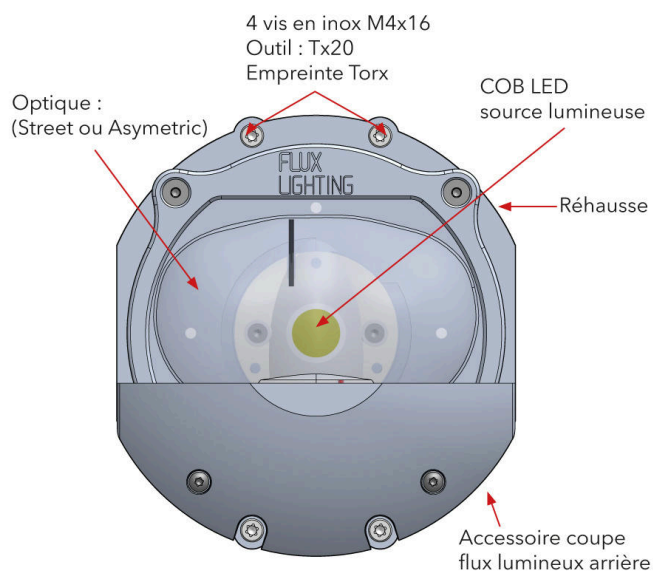

ODO MINI²

Description	Référence	Poids (kg)
Crosse simple non-orientable murale ou milieu de mât, lg. 663mm pour ODO MINI	841-9080	7.30

Crosse simple non-orientable murale ou milieu de mât, lg. 153mm pour ODO MINI	841-9075	5.30
-------------------------------------------------------------------------------	----------	------

Accessoires Optiques

Coupe-flux arrière

Description	Référence	Poids (kg)
Coupe flux arrière pour lanterne ODO MINI avec optique STREET	841-9060	0.027

8022-2702-0010

ODO MINI²

WE-EF Switzerland AG

Himmelrichstrasse 6, 6003 Luzern