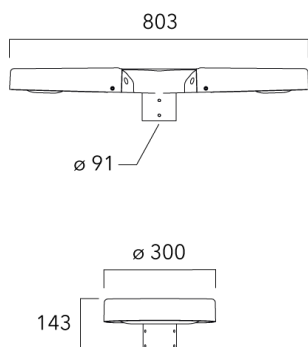

ODO MINI²

Description	Référence	Poids (kg)
Fixation double non-orientable top de mât Ø76 pour ODO MINI	841-9070	10.40

Crosse non-orientable murale

Description	Référence	Poids (kg)
Fixation déportée latérale fixe Ø60/Ø42 pour ODO MINI	841-9095	5.30