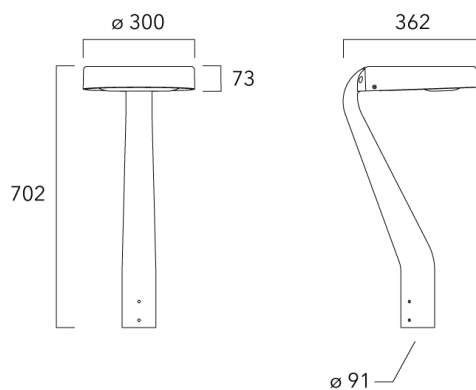

ODO MINI²

Description	Référence	Poids (kg)
Crosse Square non-orientable top de mât Ø76 pour ODO MINI	841-9055	7.30

Crosse curve top de mat

Description	Référence	Poids (kg)
Crosse Curve non-orientable top de mât Ø76 pour ODO MINI	841-9050	7.10