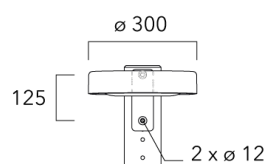

ODO MINI²

Description	Référence	Poids (kg)
Crosse simple non-orientable top de mât Ø76, lg. 663mm pour ODO MINI	841-9085	10.00

Crosse double non-orientable top de mât Ø76, lg. 663mm pour ODO MINI	841-9090	17.30