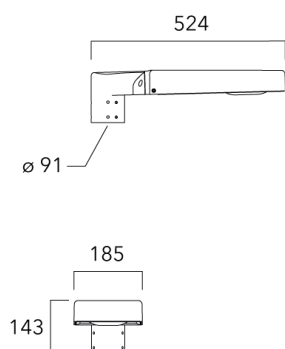

WE-EF Switzerland AG

Himmelrichstrasse 6, 6003 Luzern - Téléphone: +41 22 752 49 94

info.switzerland@we-ef.com - <https://we-ef.com/ch_fr>

Sous réserve de modifications techniques et d'erreurs. - Généré le 23/10/2024