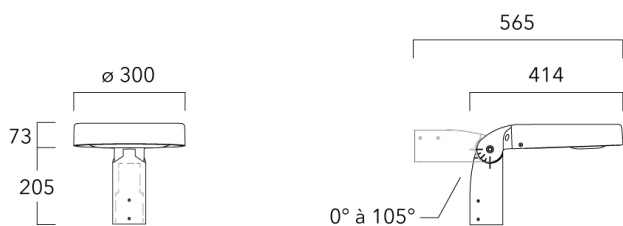

info.switzerland@we-ef.com - https://we-ef.com/ch_fr

Sous réserve de modifications techniques et d'erreurs. - Généré le 23/10/2024

Accessoires d'installation

Fixation orientables top de mât

Description	Référence	Poids (kg)
Fixation orientable top de mât Ø76 H 80	841-9005	5.80