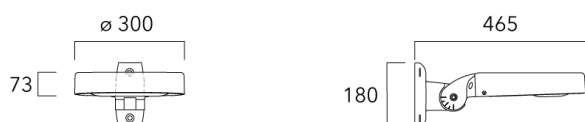

ODO MINI²

Description	Référence	Poids (kg)
Fixation orientable murale ou milieu de mât pour ODO MINI	841-9015	5.60