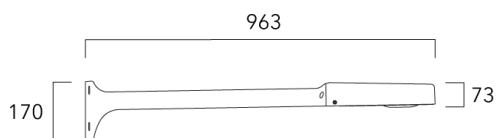

ODO MINI²

Description	Référence	Poids (kg)
Crosse simple non-orientable murale ou milieu de mât, lg. 663mm pour ODO MINI	841-9080	7.30