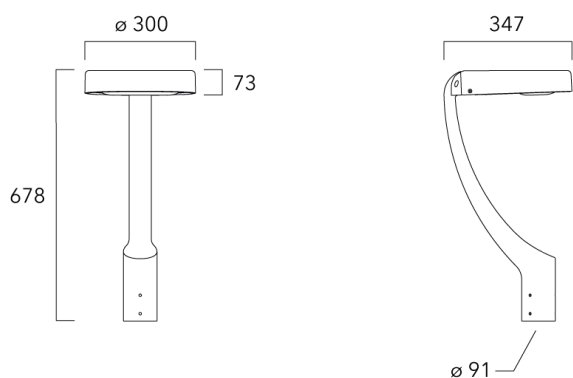

Crosses non-orientables top de mât

WE-EF Switzerland AG

Himmelrichstrasse 6, 6003 Luzern - Téléphone: +41 22 752 49 94

info.switzerland@we-ef.com - <https://we-ef.com/ch_fr>

Sous réserve de modifications techniques et d'erreurs. - Généré le 23/10/2024