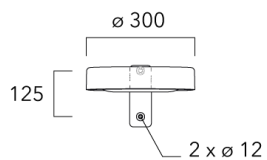

Crosse simple non-orientable murale ou milieu de mât, lg. 153mm pour ODO MINI	841-9075	5.30