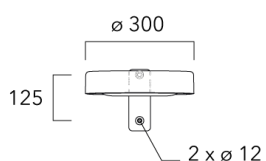

ODO MINI²

Description	Référence	Poids (kg)
Crosse simple non-orientable murale ou milieu de mât, lg. 663mm pour ODO MINI	841-9080	7.30