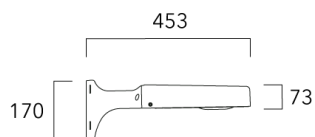

Crosse simple non-orientable murale ou milieu de mât, lg. 153mm pour ODO MINI	841-9075	5.30