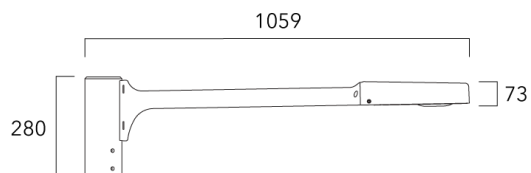

ODO MINI²

Description	Référence	Poids (kg)
Crosse simple non-orientable top de mât Ø76, lg. 663mm pour ODO MINI	841-9085	10.00

Crosse double non-orientable top de mât Ø76, lg. 663mm pour ODO MINI	841-9090	17.30