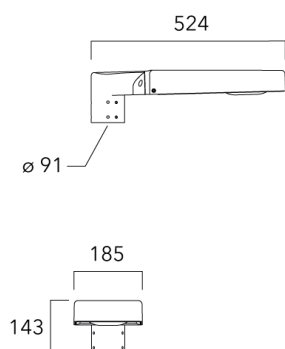

Sous réserve de modifications techniques et d'erreurs. - Généré le 23/10/2024

ODO MINI²

Description	Référence	Poids (kg)
Fixation orientable murale ou milieu de mât pour ODO MINI	841-9015	5.60

Fixation non-orientables top de mât

Description	Référence	Poids (kg)
Fixation simple non-orientable top de mât Ø76 pour ODO MINI	841-9065	5.50

ODO MINI²

Description	Référence	Poids (kg)
Fixation double non-orientable top de mât Ø76 pour ODO MINI	841-9070	10.40