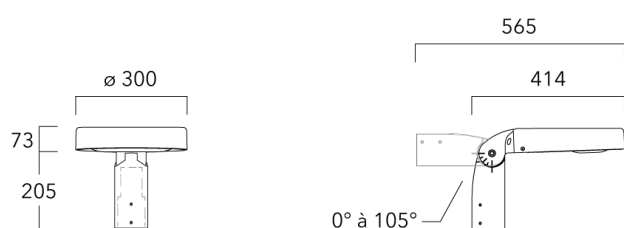

Fixation orientable murale

WE-EF Switzerland AG

Himmelrichstrasse 6, 6003 Luzern - Téléphone: +41 22 752 49 94

info.switzerland@we-ef.com - <https://we-ef.com/ch_fr>

Sous réserve de modifications techniques et d'erreurs. - Généré le 23/10/2024