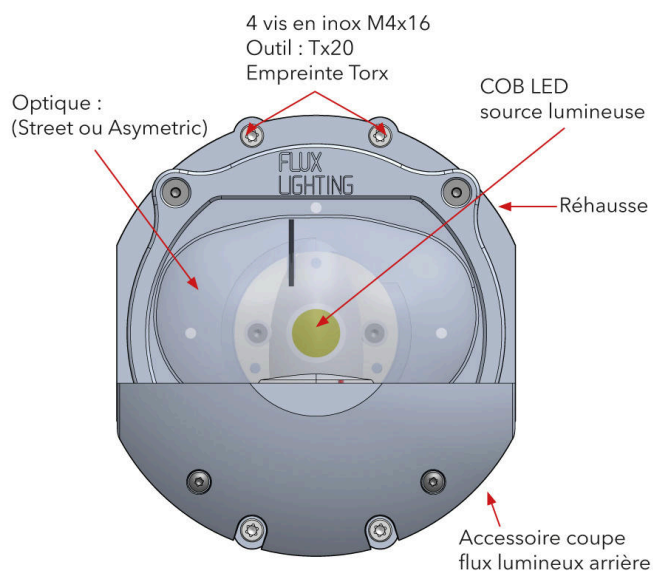

info.switzerland@we-ef.com - https://we-ef.com/ch_fr

Sous réserve de modifications techniques et d'erreurs. - Généré le 23/10/2024

ODO MINI²

Description	Référence	Poids (kg)
Crosse simple non-orientable murale ou milieu de mât, lg. 663mm pour ODO MINI	841-9080	7.30

Crosse simple non-orientable murale ou milieu de mât, lg. 153mm pour ODO MINI	841-9075	5.30
---	----------	------

Accessoires Optiques

Coupe-flux arrière

Description	Référence	Poids (kg)
Coupe flux arrière pour lanterne ODO MINI avec optique STREET	841-9060	0.027