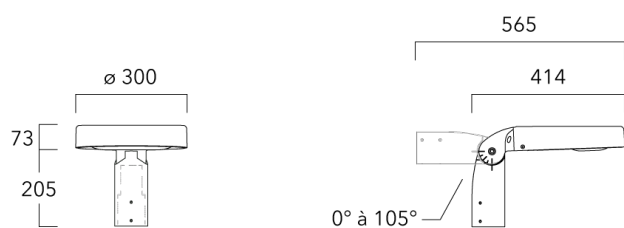

info.switzerland@we-ef.com - https://we-ef.com/ch_fr

Sous réserve de modifications techniques et d'erreurs. - Généré le 23/10/2024

Accessoires d'installation

Fixation orientables top de mât

Description	Référence	Poids (kg)
Fixation orientable top de mât Ø76 H 80	841-9005	5.80