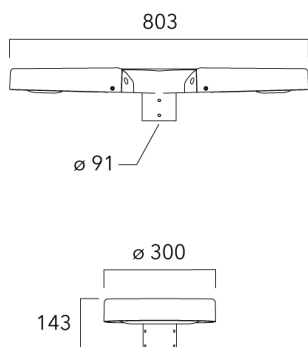

Sous réserve de modifications techniques et d'erreurs. - Généré le 23/10/2024

ODO MINI²

Description	Référence	Poids (kg)
Fixation orientable murale ou milieu de mât pour ODO MINI	841-9015	5.60

Fixation non-orientables top de mât

Description	Référence	Poids (kg)
Fixation simple non-orientable top de mât Ø76 pour ODO MINI	841-9065	5.50

ODO MINI²

Description	Référence	Poids (kg)
Fixation double non-orientable top de mât Ø76 pour ODO MINI	841-9070	10.40