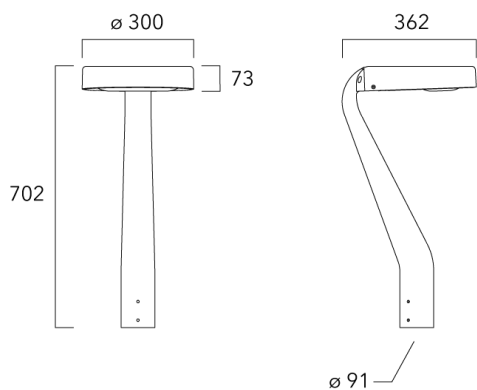

Description	Référence	Poids (kg)
Fixation simple non-orientable top de mât Ø76 pour ODO MINI	841-9065	5.50

ODO MINI²

Description	Référence	Poids (kg)
Fixation double non-orientable top de mât Ø76 pour ODO MINI	841-9070	10.40

Crosse non-orientable murale

Description	Référence	Poids (kg)
Fixation déportée latérale fixe Ø60/Ø42 pour ODO MINI	841-9095	5.30

Crosse square top de mat

WE-EF Switzerland AG

Himmelrichstrasse 6, 6003 Luzern - Téléphone: +41 22 752 49 94

info.switzerland@we-ef.com - https://we-ef.com/ch_fr

Sous réserve de modifications techniques et d'erreurs. - Généré le 23/10/2024

ODO MINI²

Description	Référence	Poids (kg)
Crosse Square non-orientable top de mât Ø76 pour ODO MINI	841-9055	7.30