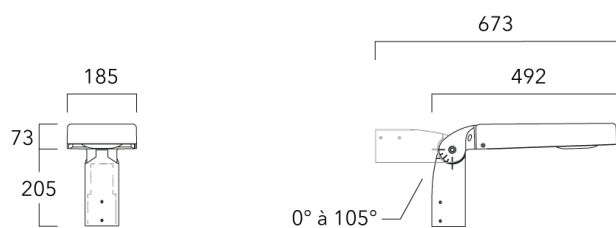

info.switzerland@we-ef.com - https://we-ef.com/ch_fr

Sous réserve de modifications techniques et d'erreurs. - Généré le 23/11/2024

Accessoires d'installation

Fixation orientables top de mât

Description	Référence	Poids (kg)
Fixation orientable top de mât Ø76 pour KAA MINI	841-9005	5.70