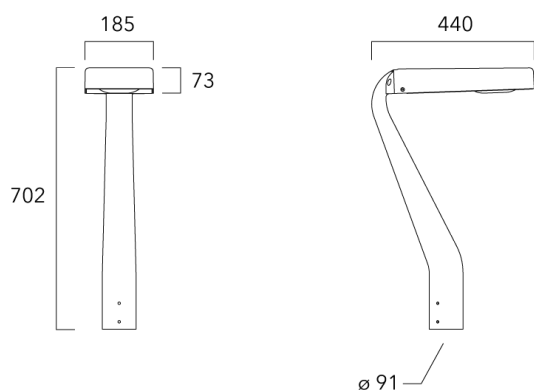

info.switzerland@we-ef.com - https://we-ef.com/ch_fr

Sous réserve de modifications techniques et d'erreurs. - Généré le 23/11/2024

Accessoires d'installation

Fixation orientables top de mât

Description	Référence	Poids (kg)
Fixation orientable top de mât Ø76 pour KAA MINI	841-9005	5.70

Fixation orientable top de mât Ø60 pour KAA MINI	841-9010	5.30
---	----------	------

KAA MINI²

Fixation orientable murale

Description	Référence	Poids (kg)
Fixation orientable murale ou milieu de mât pour KAA MINI	841-9015	5.50

Crosse square top de mat

Description	Référence	Poids (kg)
Crosse Square non-orientable top de mât Ø76 pour KAA MINI	841-9055	7.20

WE-EF Switzerland AG

Himmelrichstrasse 6, 6003 Luzern - Téléphone: +41 22 752 49 94