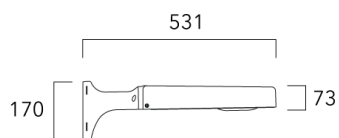

KAA MINI²

Description	Référence	Poids (kg)
Crosse simple non-orientable murale ou milieu de mât, lg. 153mm pour KAA MINI	841-9075	5.20

Fixation non-orientables top de mât

Description	Référence	Poids (kg)
Fixation double non-orientable top de mât Ø76 pour KAA MINI	841-9070	10.20