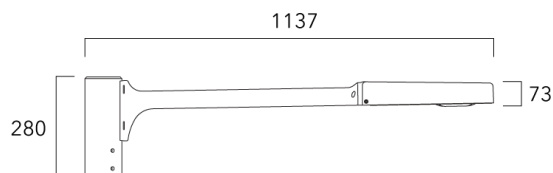

Crosses non-orientables top de mât

Description	Référence	Poids (kg)
Crosse double non-orientable top de mât Ø76, lg. 663mm pour KAA MINI	841-9090	17.10

WE-EF Switzerland AG

Himmelrichstrasse 6, 6003 Luzern - Téléphone: +41 22 752 49 94

info.switzerland@we-ef.com - https://we-ef.com/ch_fr

Sous réserve de modifications techniques et d'erreurs. - Généré le 23/11/2024

KAA MINI²

Description	Référence	Poids (kg)
Crosse double non-orientable top de mât Ø76, lg. 663mm pour KAA MINI	841-9085	9.90