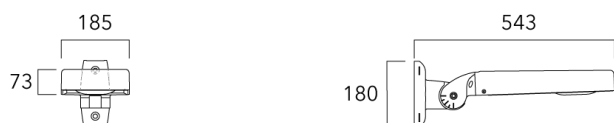

info.switzerland@we-ef.com - https://we-ef.com/ch_fr

Sous réserve de modifications techniques et d'erreurs. - Généré le 23/11/2024

Accessoires d'installation

Fixation orientables top de mât

Description	Référence	Poids (kg)
Fixation orientable top de mât Ø76 pour KAA MINI	841-9005	5.70

Fixation orientable top de mât Ø60 pour KAA MINI	841-9010	5.30
---	----------	------

KAA MINI²

Fixation orientable murale

Description	Référence	Poids (kg)
Fixation orientable murale ou milieu de mât pour KAA MINI	841-9015	5.50