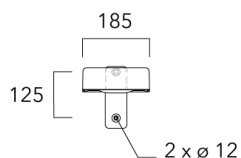

info.switzerland@we-ef.com - https://we-ef.com/ch_fr

Sous réserve de modifications techniques et d'erreurs. - Généré le 23/11/2024

KAA MINI²

Description	Référence	Poids (kg)
Crosse double non-orientable top de mât Ø76, lg. 663mm pour KAA MINI	841-9085	9.90

Fixation non-orientables murales

Description	Référence	Poids (kg)
Crosse simple non-orientable murale ou milieu de mât, lg. 663mm pour KAA MINI	841-9080	7.20

WE-EF Switzerland AG

Himmelrichstrasse 6, 6003 Luzern - Téléphone: +41 22 752 49 94