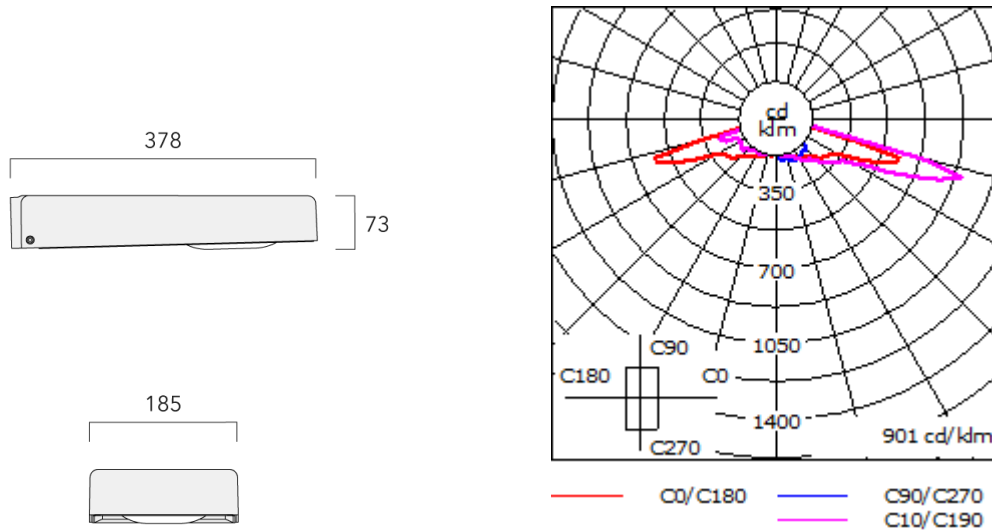

Spécifications

Description du matériel

Corps	Aluminium injecté sous pression
Lentille	IRC80 (IRC65 en 2200K). Optique ultra claire en silicone résistant aux UV, pas d'effet jaunissant.
Couleurs	
Visserie	Visserie imperdable inox avec traitement anti couple galvanique Delta Seal®.
IP	IP66
IK	IK08 (IK10 optional)
Protection contre la corrosion	Traitement anticorrosion avant peinture poudre polyester
Surface exposée au vent	0,06 m²

Description électrique

Alimentation électrique	Pilotage à déterminer à la commande : CLO (constant light output), AstroDIM, MainsDIM, StepDIM.
Driver	DALI
Power factor	> 0.9
Protection contre les surtensions	10 kV

Informations complémentaires

Durée de vie	Ta=30° L90 B10 > 100 000 heures

WE-EF Switzerland AG

Himmelrichstrasse 6, 6003 Luzern - Téléphone: +41 22 752 49 94

info.switzerland@we-ef.com - <https://we-ef.com/ch_fr>

Sous réserve de modifications techniques et d'erreurs. - Généré le 23/11/2024