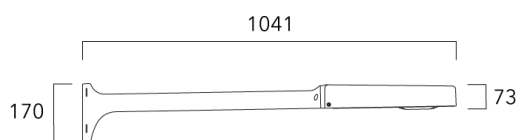

WE-EF Switzerland AG

Himmelrichstrasse 6, 6003 Luzern - Téléphone: +41 22 752 49 94

info.switzerland@we-ef.com - <https://we-ef.com/ch_fr>

Sous réserve de modifications techniques et d'erreurs. - Généré le 23/11/2024