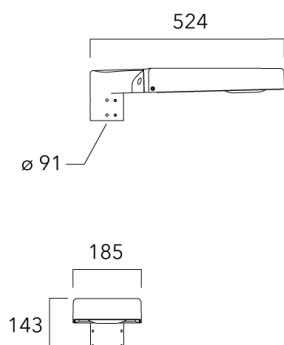

KAA MINI²

Description	Référence	Poids (kg)
Fixation simple non-orientable top de mât Ø76 pour KAA MINI	841-9065	5.40

Crosse non-orientable murale

Description	Référence	Poids (kg)
Fixation déportée latérale fixe Ø60/Ø42 pour KAA MINI	841-9095	5.20