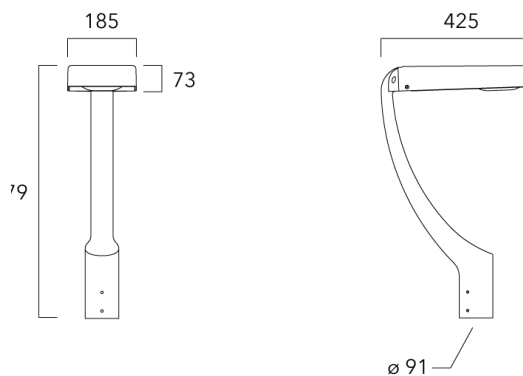

Fixation orientable top de mât Ø60 pour KAA MINI	841-9010	5.30
---	----------	------

KAA MINI²

Fixation orientable murale

Description	Référence	Poids (kg)
Fixation orientable murale ou milieu de mât pour KAA MINI	841-9015	5.50

Crosse square top de mat

Description	Référence	Poids (kg)
Crosse Square non-orientable top de mât Ø76 pour KAA MINI	841-9055	7.20

WE-EF Switzerland AG

Himmelrichstrasse 6, 6003 Luzern - Téléphone: +41 22 752 49 94

info.switzerland@we-ef.com - https://we-ef.com/ch_fr

Sous réserve de modifications techniques et d'erreurs. - Généré le 23/11/2024

KAA MINI²

Crosse curve top de mat

Description	Référence
Crosse Curve non-orientable top de mât Ø76 pour KAA MINI	841-9050