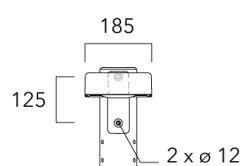

Crosses non-orientables top de mât

Description	Référence	Poids (kg)
Crosse double non-orientable top de mât Ø76, lg. 663mm pour KAA MINI	841-9090	17.10

WE-EF Switzerland AG

Himmelrichstrasse 6, 6003 Luzern - Téléphone: +41 22 752 49 94

info.switzerland@we-ef.com - https://we-ef.com/ch_fr

Sous réserve de modifications techniques et d'erreurs. - Généré le 23/11/2024

KAA MINI²

Description	Référence	Poids (kg)
Crosse double non-orientable top de mât Ø76, lg. 663mm pour KAA MINI	841-9085	9.90