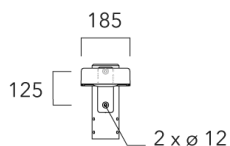

Fixation orientable top de mât Ø60 pour KAA MINI	841-9010	5.30
---	----------	------

KAA MINI²

Fixation orientable murale

Description	Référence	Poids (kg)
Fixation orientable murale ou milieu de mât pour KAA MINI	841-9015	5.50

info.switzerland@we-ef.com - https://we-ef.com/ch_fr

Sous réserve de modifications techniques et d'erreurs. - Généré le 23/11/2024

KAA MINI²

Crosse curve top de mat

Description	Référence
Crosse Curve non-orientable top de mât Ø76 pour KAA MINI	841-9050

Crosses non-orientables top de mât

Description	Référence	Poids (kg)
Crosse double non-orientable top de mât Ø76, lg. 663mm pour KAA MINI	841-9090	17.10

WE-EF Switzerland AG

Himmelrichstrasse 6, 6003 Luzern - Téléphone: +41 22 752 49 94