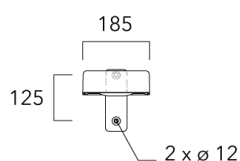

info.switzerland@we-ef.com - https://we-ef.com/ch_fr

Sous réserve de modifications techniques et d'erreurs. - Généré le 23/11/2024

KAA MINI²

Description	Référence	Poids (kg)
Crosse double non-orientable top de mât Ø76, lg. 663mm pour KAA MINI	841-9085	9.90

Fixation non-orientables murales

Description	Référence	Poids (kg)
Crosse simple non-orientable murale ou milieu de mât, lg. 663mm pour KAA MINI	841-9080	7.20

WE-EF Switzerland AG

Himmelrichstrasse 6, 6003 Luzern - Téléphone: +41 22 752 49 94

info.switzerland@we-ef.com - https://we-ef.com/ch_fr

Sous réserve de modifications techniques et d'erreurs. - Généré le 23/11/2024

KAA MINI²

Description	Référence	Poids (kg)
Crosse simple non-orientable murale ou milieu de mât, lg. 153mm pour KAA MINI	841-9075	5.20