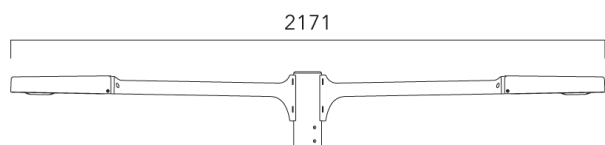

WE-EF Switzerland AG

Himmelrichstrasse 6, 6003 Luzern - Téléphone: +41 22 752 49 94

info.switzerland@we-ef.com - <https://we-ef.com/ch_fr>

Sous réserve de modifications techniques et d'erreurs. - Généré le 23/11/2024