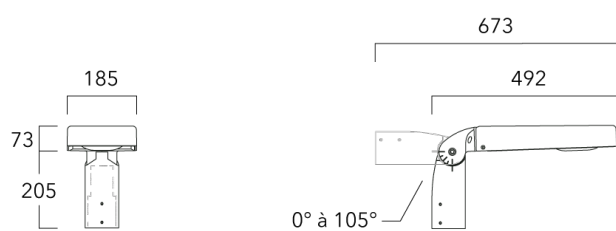

info.switzerland@we-ef.com - https://we-ef.com/ch_fr

Sous réserve de modifications techniques et d'erreurs. - Généré le 23/11/2024

Accessoires d'installation

Fixation orientables top de mât

Description	Référence	Poids (kg)
Fixation orientable top de mât Ø76 pour KAA MINI	841-9005	5.70

Fixation orientable top de mât Ø60 pour KAA MINI	841-9010	5.30
---	----------	------

KAA MINI²

Fixation orientable murale

Description	Référence	Poids (kg)
Fixation orientable murale ou milieu de mât pour KAA MINI	841-9015	5.50