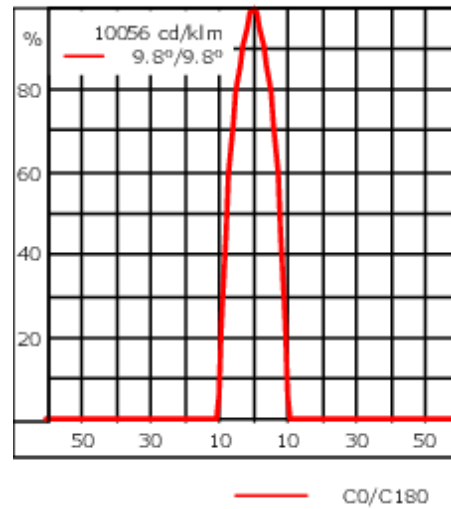

Description

Projecteur LED à SPOT. Projection de forme ronde précise.

IP66. Classe III. IK07. Corps en fonte d'aluminium. Visserie inox avec traitement PCS.

Protection contre la corrosion 5CE. Joint silicone. Verre de sécurité. Circuit LED installé en usine. (Dé)montage facile sans dérégler le train optique. Une entrée de câble (seconde entrée en option, sur demande). Driver électronique séparé thermiquement, protection surtension 6/6kV intégrée.

Poids	0.85 kg
Distribution de la lumière	projecteur gobo découpe [FP] - angle d'ouverture max
Source lumineuse	LED-1/6W / 500 mA - 2700 K
IRC	80
Alimentation électrique	ballast électronique
LEDs	1
Rated input power	7.5 W
Rated lumens (lm)	
LED Lumen	373.3
Total Lumen	373.3
Ta	25
Flux lumineux nominal (lm)	
LED Lumen	670
Total Lumen	670
Tc	25

Spécifications

Description du matériel

Corps	Corps en fonte d'aluminium
Lentille	Verre de sécurité
Couleurs	<div style="display: flex; flex-direction: column; gap: 5px;"> <div> RAL9004 Noir de sécurité</div> <div> RAL9007 Aluminium gris</div> <div> RAL7016 Gris anthracite</div> <div> RAL9016 Blanc signalisation</div> </div>
Joint	Joint silicone CCG®
Visserie	PCS Inox avec revêtement polymère
IP	IP66
IK	IK07
Protection contre la corrosion	5CE
Surface exposée au vent	0.11 ft ²