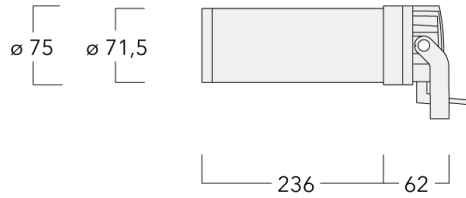

Spécifications

Description du matériel

Corps	Corps en fonte d'aluminium
Lentille	Verre de sécurité
Couleurs	RAL9004 Noir de sécurité RAL9007 Aluminium gris RAL7016 Gris anthracite RAL9016 Blanc signalisation
Joint	Joint silicone CCG®
Visserie	PCS Inox avec revêtement polymère
IP	IP66
IK	IK07
Protection contre la corrosion	5CE
Surface exposée au vent	0.11 ft²

Description électrique

Alimentation électrique	220-240V / 50-60 Hz
Driver	DALI
Power factor	> 0.9

WE-EF Switzerland AG

Himmelrichstrasse 6, 6003 Luzern - Téléphone: +41 22 752 49 94

info.switzerland@we-ef.com - <https://we-ef.com/ch_fr>

Sous réserve de modifications techniques et d'erreurs. - Généré le 23/11/2024