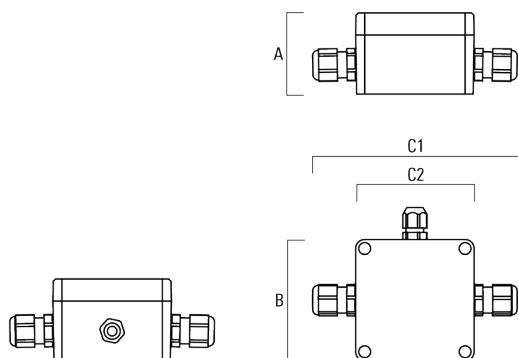

Accessoires Électriques

Gear box

Description	Référence	A	B	C1	C2	Poids (kg)
GB200 R130x80 gear box (small) DALI	139-2555	50	80	159	130	0.30

GB200 R200x120 gear box (medium) DALI	139-2622	75	120	229	200	
--	----------	----	-----	-----	-----	--

FLC201 LED [ZP]

Description	Référence	A	B	C1	C2	Poids (kg)
GB200 R230x140 gear box (large) SP10 DALI	139-2621	95	140	259	230	

Accessoires d'installation

Boîte de dérivation

Description	Référence	A	B	C1	C2
JB200 R82 Junction box	139-2590	55	82	140	80