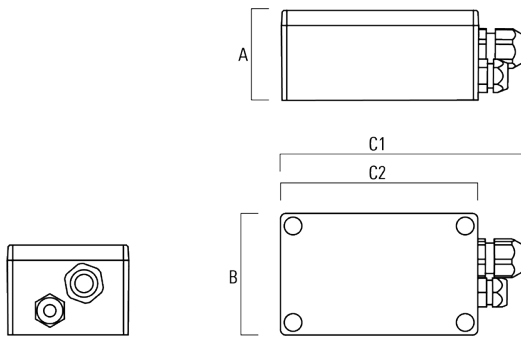

Accessoires Électriques

Gear box

Description	Référence	A	B	C1	C2	Poids (kg)
GB200 R130x80 gear box (small) DALI	139-2555	50	80	159	130	0.30

GB200 R200x120 gear box (medium) DALI	139-2622	75	120	229	200	
--	----------	----	-----	-----	-----	--