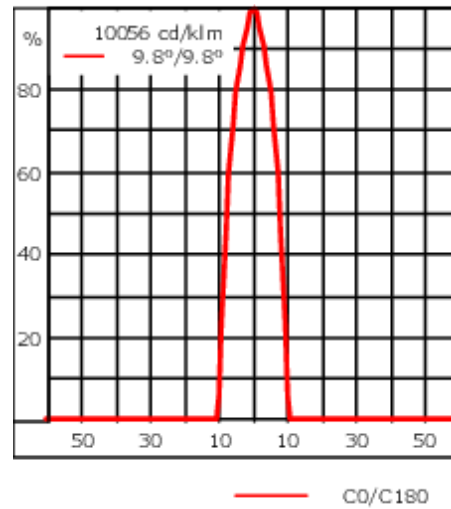

Spécifications

Description du matériel

Corps	Corps en fonte d'aluminium
Lentille	Verre de sécurité
Couleurs	RAL9004 Noir de sécurité RAL9007 Aluminium gris RAL7016 Gris anthracite RAL9016 Blanc signalisation
Joint	Joint silicone CCG®
Visserie	PCS Inox avec revêtement polymère
IP	IP66
IK	IK07
Protection contre la corrosion	5CE
Surface exposée au vent	0.11 ft²

Description électrique

Alimentation électrique	220-240V / 50-60 Hz
Driver	DALI
Power factor	> 0.9

WE-EF Switzerland AG

Himmelrichstrasse 6, 6003 Luzern - Téléphone: +41 22 752 49 94

info.switzerland@we-ef.com - <https://we-ef.com/ch_fr>

Sous réserve de modifications techniques et d'erreurs. - Généré le 23/11/2024