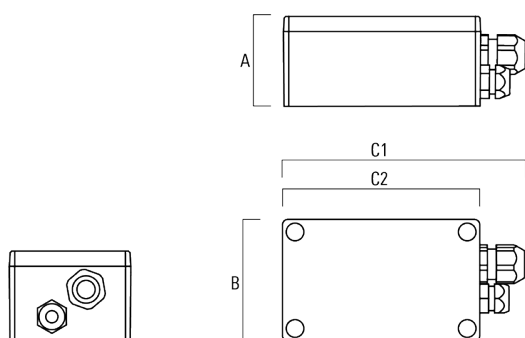

Accessoires Électriques

Gear box

Description	Référence	A	B	C1	C2	Poids (kg)
GB200 R130x80 gear box (small) DALI	139-2555	50	80	159	130	0.30

GB200 R200x120 gear box (medium) DALI	139-2622	75	120	229	200	
--	----------	----	-----	-----	-----	--