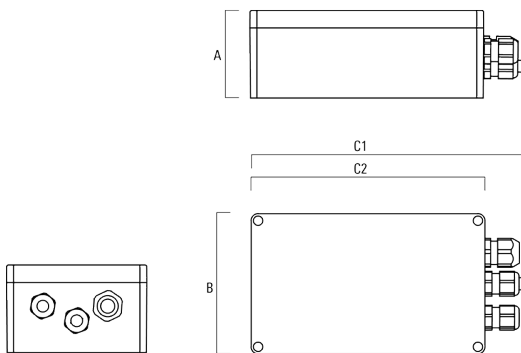

Accessoires Électriques

Gear box

Description	Référence	A	B	C1	C2	Poids (kg)
GB200 R130x80 gear box (small) DALI	139-2555	50	80	159	130	0.30

GB200 R200x120 gear box (medium) DALI	139-2622	75	120	229	200	
--	----------	----	-----	-----	-----	--