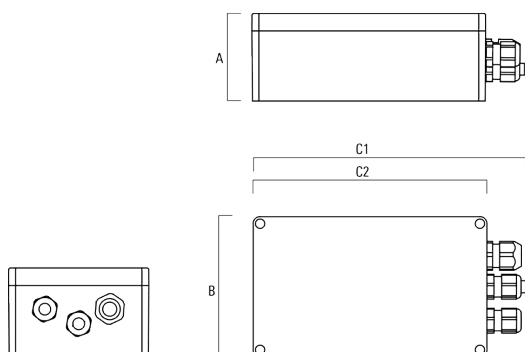

Accessoires Électriques

Gear box

Description	Référence	A	B	C1	C2	Poids (kg)
GB200 R130x80 gear box (small) DALI	139-2555	50	80	159	130	0.30

GB200 R200x120 gear box (medium) DALI	139-2622	75	120	229	200	
--	----------	----	-----	-----	-----	--