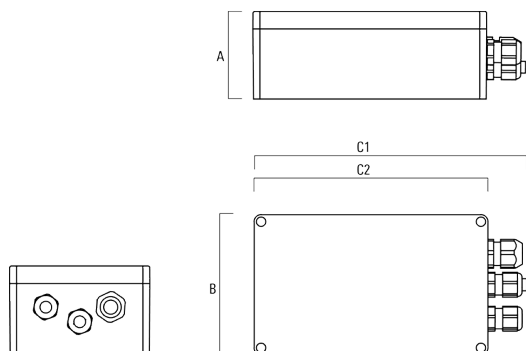

Accessoires Électriques

Gear box

Description	Référence	A	B	C1	C2	Poids (kg)
GB200 R130x80 gear box (small) DALI	139-2555	50	80	159	130	0.30

GB200 R200x120 gear box (medium) DALI	139-2622	75	120	229	200	
--	----------	----	-----	-----	-----	--

FLC201 LED [ZP]

Description	Référence	A	B	C1	C2	Poids (kg)
GB200 R230x140 gear box (large) SP10 DALI	139-2621	95	140	259	230	

Accessoires d'installation

Boîte de dérivation

Description	Référence	A	B	C1	C2
JB200 R82 Junction box	139-2590	55	82	140	80