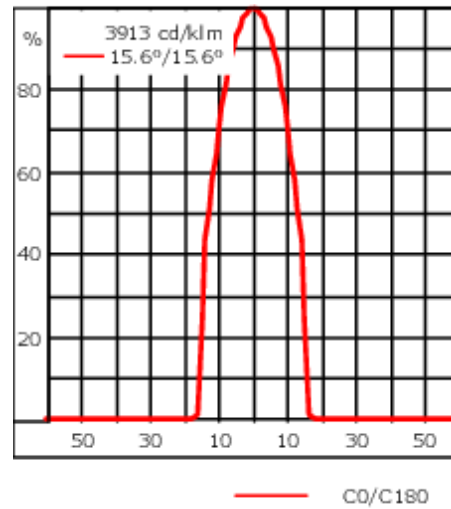

Poids	0.85 kg
Distribution de la lumière	symmetric Zoom-Projector [ZP] - min aperture angle
Source lumineuse	LED-1/6W / 500 mA - 3000 K
IRC	80
Alimentation électrique	ballast électronique
LEDs	1
Rated input power	7.5 W

### Flux lumineux nominal (lm)

LED Lumen	670
Total Lumen	670
Tc	25