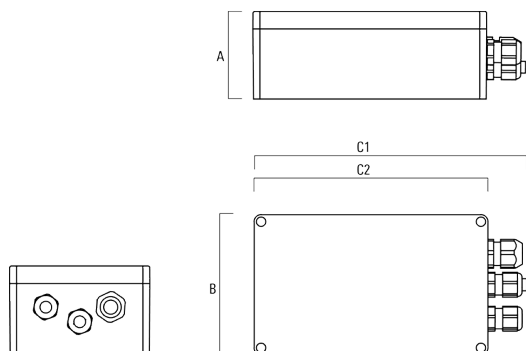

FLC201 LED [ZP]

Description	Référence	A	B	C1	C2	Poids (kg)
GB200 R230x140 gear box (large) SP10 DALI	139-2621	95	140	259	230