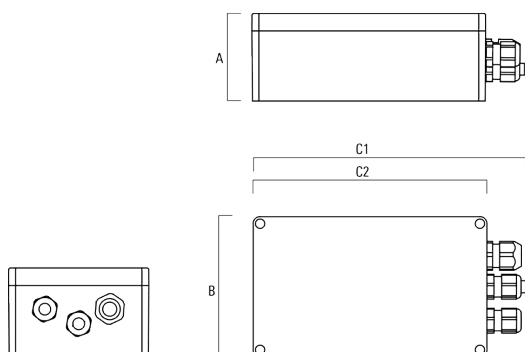

## Gear box

Description	Référence	A	B	C1	C2	Poids (kg)
GB200 R130x80 gear box (small) DALI	139-2555	50	80	159	130	0.30

GB200 R200x120 gear box (medium) DALI	139-2622	75	120	229	200	
--	----------	----	-----	-----	-----	--