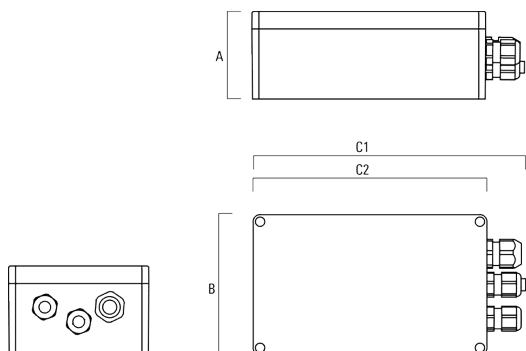

FLC201 LED [ZP]

Description	Référence	A	B	C1	C2	Poids (kg)
GB200 R230x140 gear box (large) SP10 DALI	139-2621	95	140	259	230