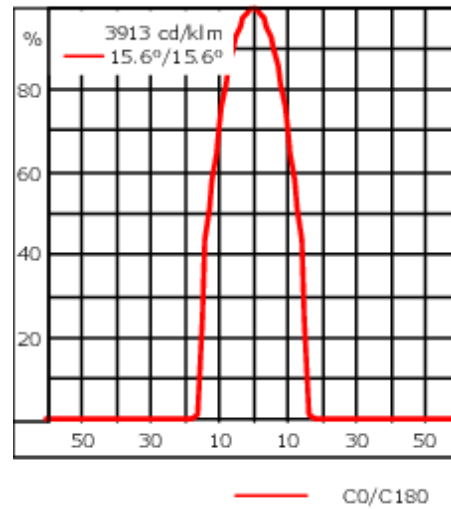

Spécifications

Description du matériel

Corps	Corps en fonte d'aluminium
Lentille	Verre de sécurité
Couleurs	RAL9004 Noir de sécurité RAL9007 Aluminium gris RAL7016 Gris anthracite RAL9016 Blanc signalisation
Joint	Joint silicone CCG®
Visserie	PCS Inox avec revêtement polymère
IP	IP66
IK	IK07
Protection contre la corrosion	5CE
Surface exposée au vent	0.11 ft²

Description électrique

Alimentation électrique	220-240V / 50-60 Hz
Driver	DALI
Power factor	> 0.9

WE-EF Switzerland AG

Himmelrichstrasse 6, 6003 Luzern - Téléphone: +41 22 752 49 94

info.switzerland@we-ef.com - <https://we-ef.com/ch_fr>

Sous réserve de modifications techniques et d'erreurs. - Généré le 23/10/2024