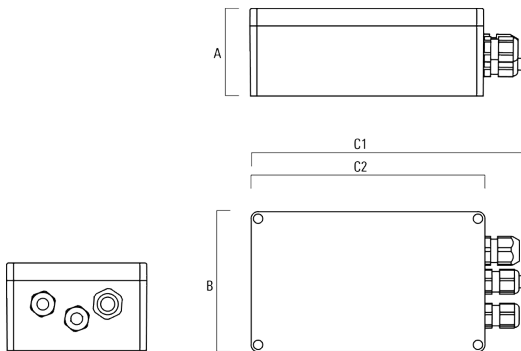

GB200 R200x120 gear box (medium) DALI	139-2622	75	120	229	200