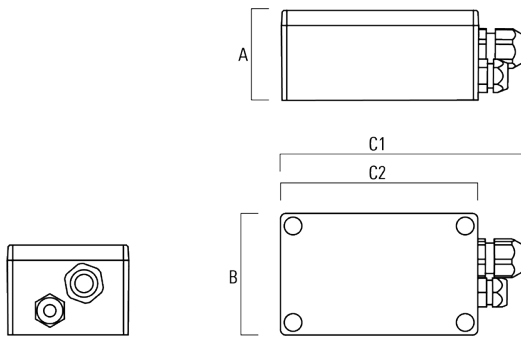

Accessoires Électriques

Gear box

Description	Référence	A	B	C1	C2	Poids (kg)
GB200 R130x80 gear box (small) DALI	139-2555	50	80	159	130	0.30