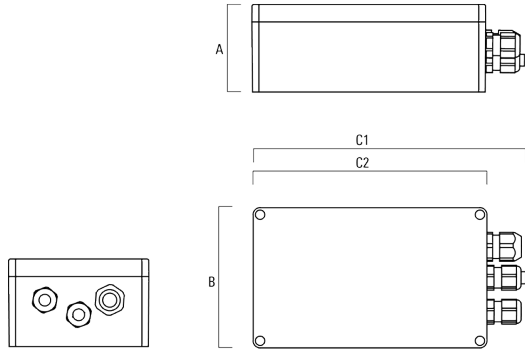

FLC201 LED [GP]

Description	Référence	A	B	C1	C2	Poids (kg)
GB200 R230x140 gear box (large) SP10 DALI	139-2621	95	140	259	230