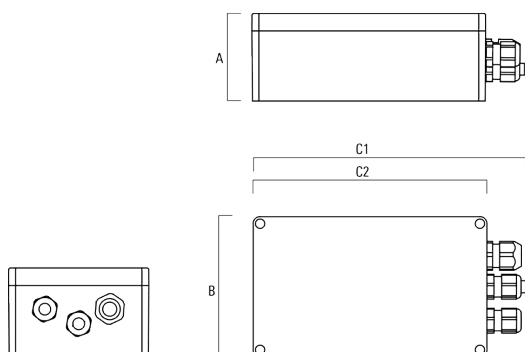

GB200 R200x120 gear box (medium) DALI	139-2622	75	120	229	200