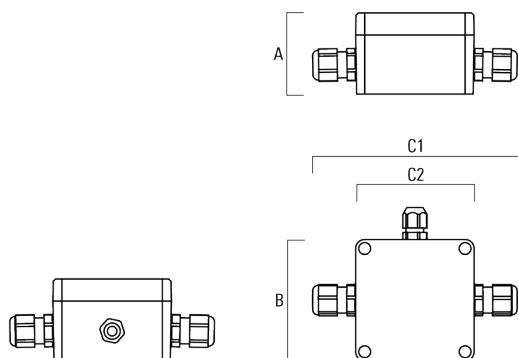

Accessoires d'installation

Boîte de dérivation

Description	Référence	A	B	C1	C2
JB200 R82 Junction box	139-2590	55	82	140	80