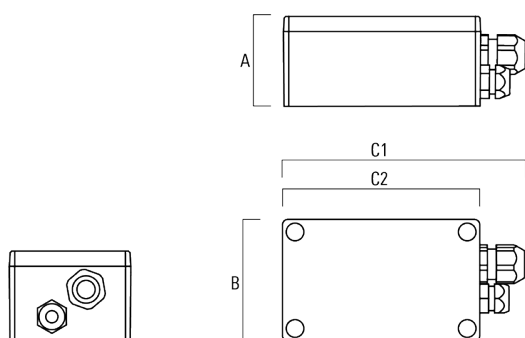

Accessoires Électriques

Gear box

Description	Référence	A	B	C1	C2	Poids (kg)
GB200 R130x80 gear box (small) DALI	139-2555	50	80	159	130	0.30