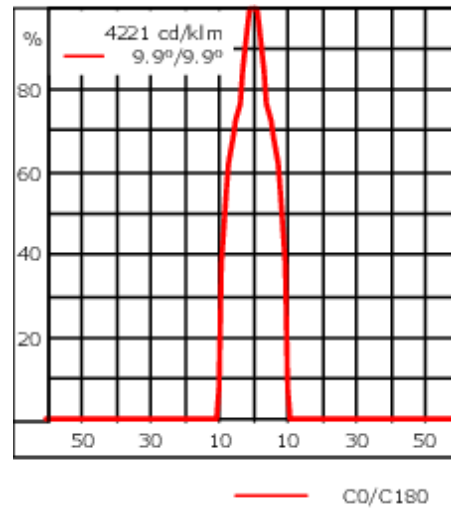

Spécifications

Description du matériel

Corps	Corps en fonte d'aluminium
Lentille	Verre de sécurité
Couleurs	RAL9004 Noir de sécurité RAL9007 Aluminium gris RAL7016 Gris anthracite RAL9016 Blanc signalisation
Joint	CCG® Joint silicone
Visserie	PCS Polymer Coated Stainless Steel Hardware
IP	IP66
IK	IK07
Protection contre la corrosion	5CE
Surface exposée au vent	0.11 ft²

Description électrique

Alimentation électrique	220-240V / 50-60 Hz
Driver	DALI
Power factor	> 0.9

WE-EF Switzerland AG

Himmelrichstrasse 6, 6003 Luzern - Téléphone: +41 22 752 49 94

info.switzerland@we-ef.com - <https://we-ef.com/ch_fr>

Sous réserve de modifications techniques et d'erreurs. - Généré le 23/10/2024