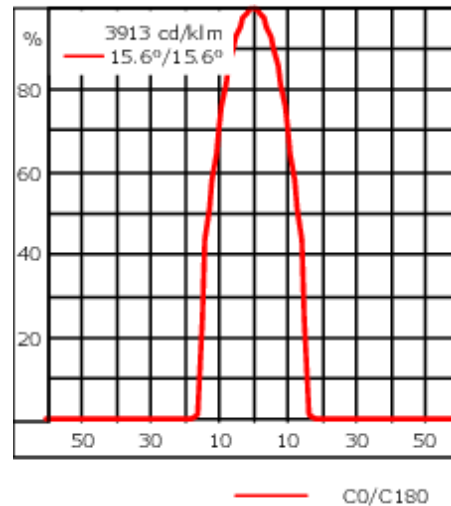

Spécifications

Description du matériel

Corps	Corps en fonte d'aluminium
Lentille	Verre de sécurité
Couleurs	RAL9004 Noir de sécurité RAL9007 Aluminium gris RAL7016 Gris anthracite RAL9016 Blanc signalisation
Joint	CCG® Joint silicone
Visserie	PCS Inox avec revêtement polymère
IP	IP66
IK	IK07
Protection contre la corrosion	5CE
Surface exposée au vent	0.11 ft²

Description électrique

Alimentation électrique	220-240V / 50-60 Hz
Driver	DALI
Power factor	> 0.9

WE-EF Switzerland AG

Himmelrichstrasse 6, 6003 Luzern - Téléphone: +41 22 752 49 94

info.switzerland@we-ef.com - <https://we-ef.com/ch_fr>

Sous réserve de modifications techniques et d'erreurs. - Généré le 23/11/2024