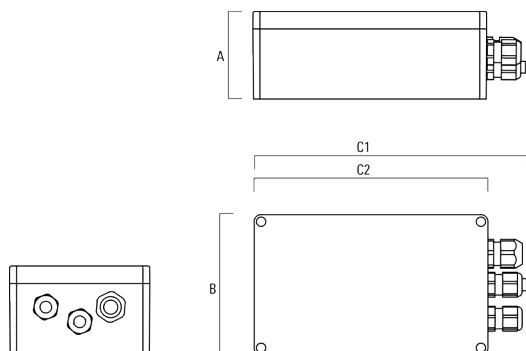

Accessoires Électriques

Gear box

| Description | Référence | A | B | C1 | C2 | Poids (kg) |
|--|-----------|----|----|-----|-----|------------|
| GB200 R130x80 gear box (small) DALI | 139-2555 | 50 | 80 | 159 | 130 | 0.30 |

| | | | | | | |
|--|----------|----|-----|-----|-----|--|
| GB200 R200x120 gear box (medium) DALI | 139-2622 | 75 | 120 | 229 | 200 | |
|--|----------|----|-----|-----|-----|--|

FLC201 LED [FP]

| Description | Référence | A | B | C1 | C2 | Poids (kg) |
|--|-----------|----|-----|-----|-----|------------|
| GB200 R230x140 gear box (large) SP10 DALI | 139-2621 | 95 | 140 | 259 | 230 | |