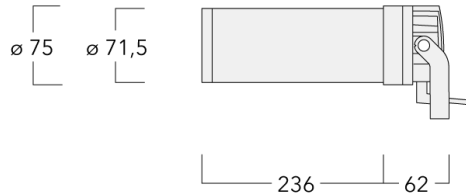

Spécifications

Description du matériel

Corps	Corps en fonte d'aluminium
Lentille	Verre de sécurité
Couleurs	RAL9004 Noir de sécurité RAL9007 Aluminium gris RAL7016 Gris anthracite RAL9016 Blanc signalisation
Joint	CCG® Joint silicone
Visserie	PCS Inox avec revêtement polymère
IP	IP66
IK	IK07
Protection contre la corrosion	5CE
Surface exposée au vent	0.11 ft²

Description électrique

Alimentation électrique	220-240V / 50-60 Hz
Driver	DALI
Power factor	> 0.9

WE-EF Switzerland AG

Himmelrichstrasse 6, 6003 Luzern - Téléphone: +41 22 752 49 94

info.switzerland@we-ef.com - <https://we-ef.com/ch_fr>

Sous réserve de modifications techniques et d'erreurs. - Généré le 23/11/2024