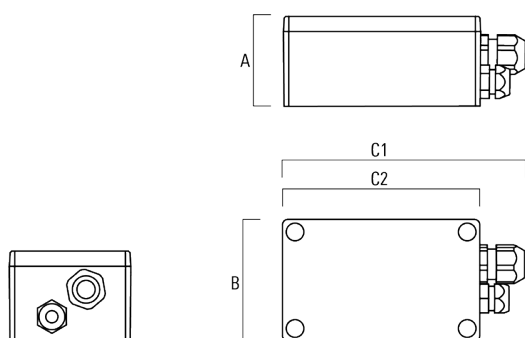

Spécifications

Description du matériel

| | |
|--------------------------------|---|
| Corps | Corps en fonte d'aluminium |
| Lentille | Verre de sécurité |
| Couleurs | <div style="display: flex; flex-direction: column; gap: 5px;"> <div style="display: flex; align-items: center;"> <div style="width: 20px; height: 10px; background-color: black; margin-right: 5px;"></div> RAL9004 Noir de sécurité </div> <div style="display: flex; align-items: center;"> <div style="width: 20px; height: 10px; background-color: gray; margin-right: 5px;"></div> RAL9007 Aluminium gris </div> <div style="display: flex; align-items: center;"> <div style="width: 20px; height: 10px; background-color: darkgray; margin-right: 5px;"></div> RAL7016 Gris anthracite </div> <div style="display: flex; align-items: center;"> <div style="width: 20px; height: 10px; background-color: lightgray; margin-right: 5px;"></div> RAL9016 Blanc signalisation </div> </div> |
| Joint | CCG® Joint silicone |
| Visserie | PCS Inox avec revêtement polymère |
| IP | IP66 |
| IK | IK07 |
| Protection contre la corrosion | 5CE |
| Surface exposée au vent | 0.11 ft ² |

Accessoires Électriques

Gear box

| Description | Référence | A | B | C1 | C2 | Poids (kg) |
|--|-----------|----|----|-----|-----|------------|
| GB200 R130x80 gear box (small) DALI | 139-2555 | 50 | 80 | 159 | 130 | 0.30 |