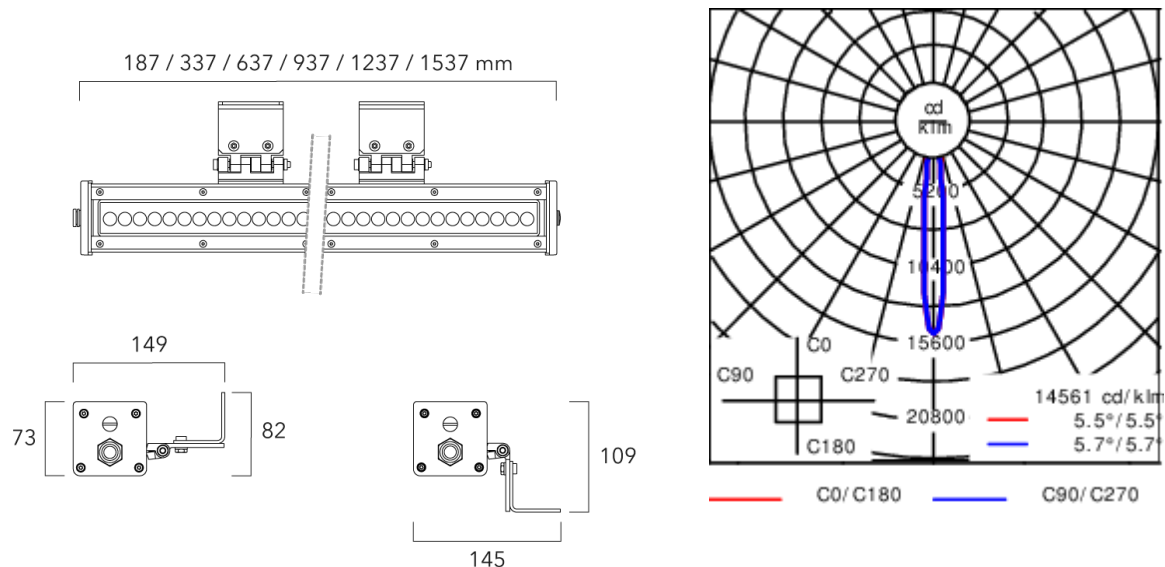

Optiques : 2x2°, 2x5°, 2x15°, 2x22,5°, 50x10°

Réglette 230V à LED puissance, pour l'éclairage extérieur. NE PAS ENCASTRER.

Poids	2.0 kg
Types photométries	symmetric linear, narrow beam [2x5°]
Type de Lampes	LED-FX-12/12W / 350mA - 2700K
IRC	70
Alimentation électrique	DALI
LEDs	12
Rated input power	19.9 W

Flux lumineux nominal (lm)

LED Lumen	97
Total Lumen	1164
Tj	85

Rated lumens (lm)

LED Lumen	88.5
Total Lumen	1061.6
Ta	25

WE-EF LUMIERE

ZAC de Chesnes Nord, 6 Rue de Brisson, CS80330, 38290 Satolas et Bonce - Téléphone: +33 4 74 99 14 44
info.france@we-ef.com - <https://we-ef.com/fr>

Sous réserve de modifications techniques et d'erreurs. - Généré le 15/08/2025

X-LINE4 DALI Monochrome

Spécifications

Description du matériel

Corps	Profil aluminium anodisé incolore. PMMA clair.
Lentille	IRC70. LED de puissance monochrome.
Couleurs	tous les RAL disponibles
Joint	Joint silicone
Visserie	Visserie imperdable inox avec traitement anti couple galvanique Delta Seal®.
IP	IP66
IK	IK08