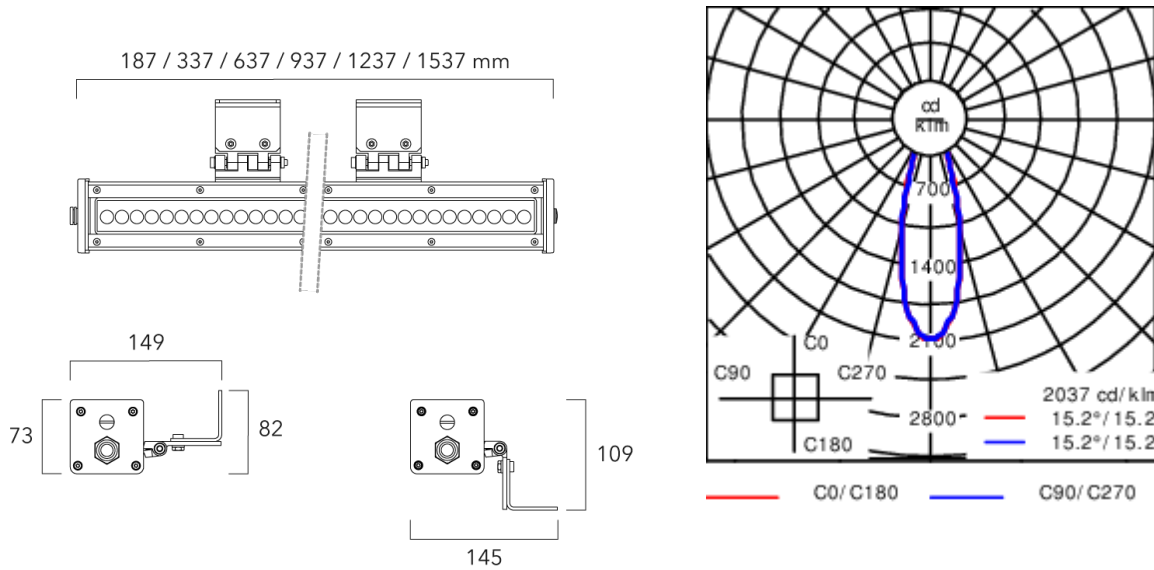

Spécifications

Description du matériel

Corps	Profil aluminium anodisé incolore. PMMA clair.
Lentille	IRC70. LED de puissance monochrome.
Couleurs	tous les RAL disponibles
Joint	Joint silicone
Visserie	Visserie imperdable inox avec traitement anti couple galvanique Delta Seal®.
IP	IP66
IK	IK08

Description électrique

Alimentation électrique	Alimentation et protection contre la foudre et les surtensions intégrée 10kV / 5kA.
Driver	DALI
Power factor	> 0.9
Protection contre les surtensions	10 kV / 5kA

Informations complémentaires

Durée de vie	Ta=30° L80 B10 > 60 000 heures
Garantie	Garantie 5ans : sur module LED et driver (voir les conditions FLUX).

WE-EF LUMIERE

ZAC de Chesnes Nord, 6 Rue de Brisson, CS80330, 38290 Satolas et Bonce - Téléphone: +33 4 74 99 14 44
info.france@we-ef.com - <https://we-ef.com/fr>

Sous réserve de modifications techniques et d'erreurs. - Généré le 15/08/2025