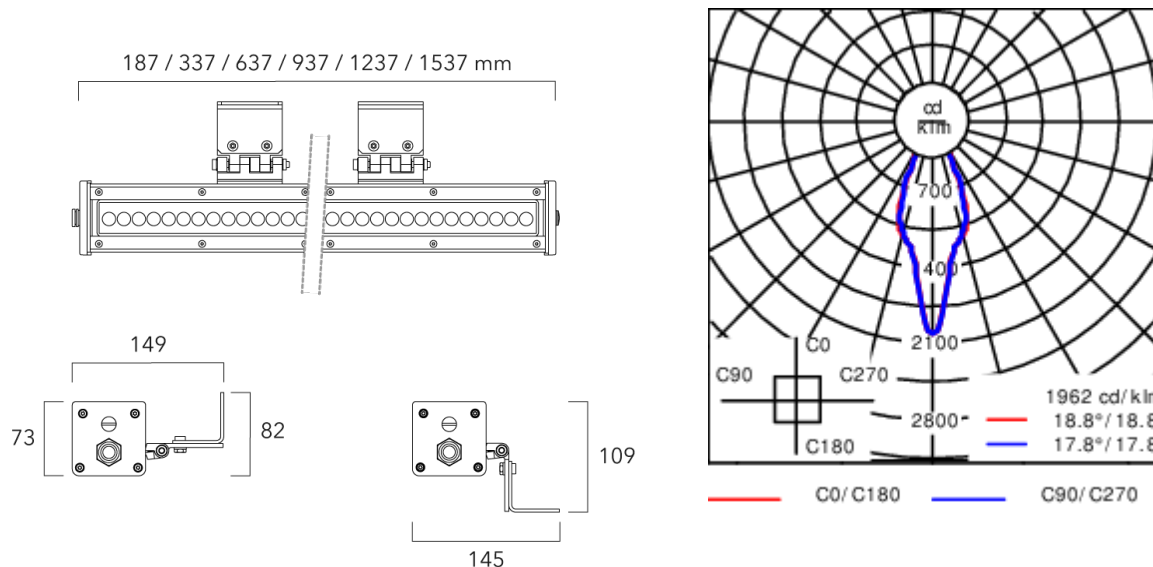

Optiques : 2x2°, 2x5°, 2x15°, 2x22,5°, 50x10°

Réglette 230V à LED puissance, pour l'éclairage extérieur. NE PAS ENCASTRER.

Poids	2.0 kg
Types photométries	symmetric linear, wide beam [2x22°]
Type de Lampes	LED-FX-12/12W / 350mA - 2700K
IRC	70
Alimentation électrique	DALI
LEDs	12
Rated input power	19.9 W

Sous réserve de modifications techniques et d'erreurs. - Généré le 15/08/2025

X-LINE4 DALI Monochrome

Spécifications

Description du matériel

Corps	Profil aluminium anodisé incolore. PMMA clair.
Lentille	IRC70. LED de puissance monochrome.
Couleurs	tous les RAL disponibles
Joint	Joint silicone
Visserie	Visserie imperdable inox avec traitement anti couple galvanique Delta Seal®.
IP	IP66
IK	IK08