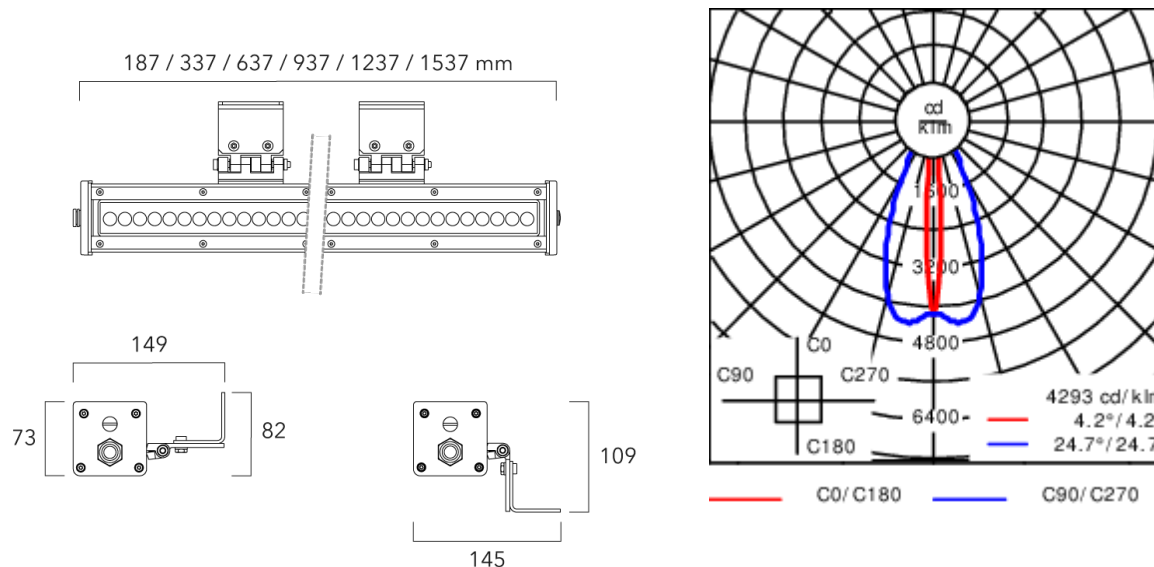

X-LINE4 DALI Monochrome

Spécifications

Description du matériel

Corps	Profil aluminium anodisé incolore. PMMA clair.
Lentille	IRC70. LED de puissance monochrome.
Couleurs	tous les RAL disponibles
Joint	Joint silicone
Visserie	Visserie imperdable inox avec traitement anti couple galvanique Delta Seal®.
IP	IP66
IK	IK08

Description électrique

Alimentation électrique	Alimentation et protection contre la foudre et les surtensions intégrée 10kV / 5kA.
Driver	DALI
Power factor	> 0.9
Protection contre les surtensions	10 kV / 5kA

Informations complémentaires

Durée de vie	Ta=30° L80 B10 > 60 000 heures
Garantie	Garantie 5ans : sur module LED et driver (voir les conditions FLUX).

WE-EF LUMIERE

ZAC de Chesnes Nord, 6 Rue de Brisson, CS80330, 38290 Satolas et Bonce - Téléphone: +33 4 74 99 14 44

info.france@we-ef.com - <https://we-ef.com/fr>

Sous réserve de modifications techniques et d'erreurs. - Généré le 15/08/2025