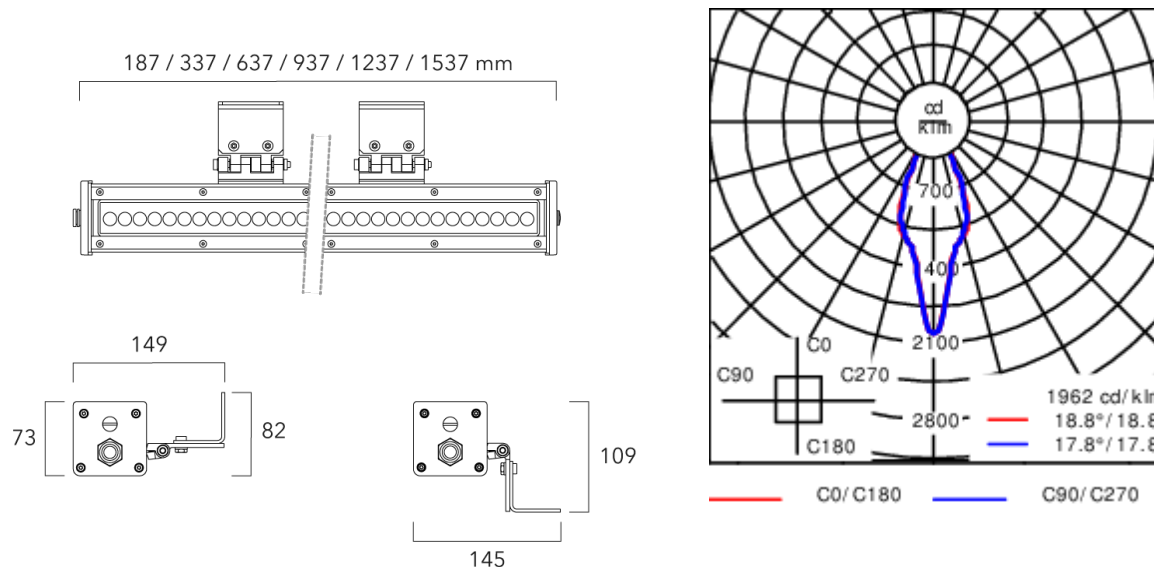

Optiques : 2x2°, 2x5°, 2x15°, 2x22,5°, 50x10°

Réglette 230V à LED puissance, pour l'éclairage extérieur. NE PAS ENCASTRER.

Poids	4.5 kg
Types photométries	symmetric linear, wide beam [2x22°]
Type de Lampes	LED-FX-36/36W / 350mA - 3000K
IRC	70
Alimentation électrique	DALI
LEDs	36
Rated input power	47 W

Sous réserve de modifications techniques et d'erreurs. - Généré le 15/08/2025

X-LINE4 DALI Monochrome

Spécifications

Description du matériel

Corps	Profil aluminium anodisé incolore. PMMA clair.
Lentille	IRC70. LED de puissance monochrome.
Couleurs	tous les RAL disponibles
Joint	Joint silicone
Visserie	Visserie imperdable inox avec traitement anti couple galvanique Delta Seal®.
IP	IP66
IK	IK08