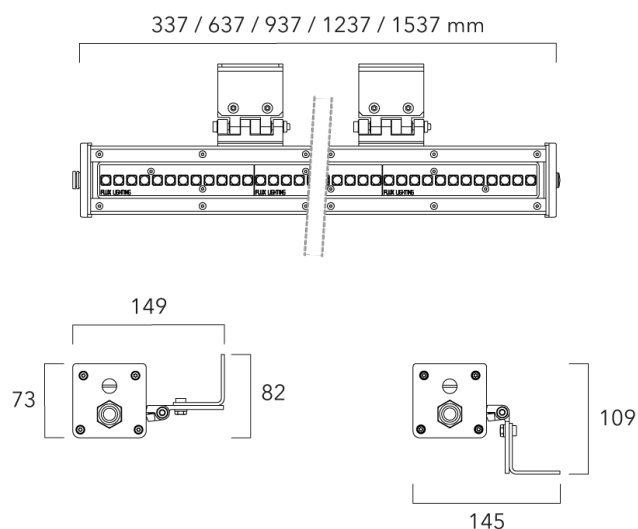

Spécifications

Description du matériel

Corps	Profil aluminium anodisé incolore. PMMA clair.
Lentille	IRC70. LED de puissance monochrome.
Couleurs	tous les RAL disponibles
Joint	Joint silicone
Visserie	Visserie imperdable inox avec traitement anti couple galvanique Delta Seal®.
IP	IP66
IK	IK08

Description électrique

Alimentation électrique	Alimentation et protection contre la foudre et les surtensions intégrée 10kV / 5kA.
Driver	DMX
Power factor	> 0.9
Protection contre les surtensions	10 kV / 5kA

Informations complémentaires

Durée de vie	Ta=30° L80 B10 > 60 000 heures
Garantie	Garantie 5ans : sur module LED et driver (voir les conditions FLUX).

WE-EF LUMIERE

ZAC de Chesnes Nord, 6 Rue de Brisson, CS80330, 38290 Satolas et Bonce - Téléphone: +33 4 74 99 14 44

info.france@we-ef.com - <https://we-ef.com/fr>

Sous réserve de modifications techniques et d'erreurs. - Généré le 15/08/2025