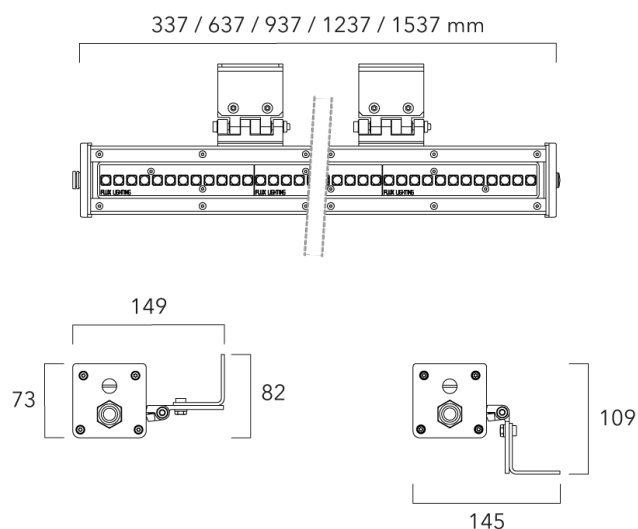

810-6190

X-LINE4 WHITE MIX

we-ef

Description

IP66, Classe I, IK06. Profil aluminium anodisé incolore. PMMA clair. Joint silicone. Fixation sur deux équerres en aluminium anodisé. Visserie inox avec traitement anti couple galvanique Delta Seal®. Visière en option en aluminium brut, RAL à déterminer à la commande.

Optiques : 2x2°, 2x5°, 2x15°, 2x22,5°, 50x10°

Réglette 230V à LED puissance, pour l'éclairage extérieur. NE PAS ENCASTRER.

Poids	7.1 kg
Types photométries	symmetric linear, wide beam [2x22°]
Type de Lampes	LED-FX-60/60W / 350mA - 2K7-4K
IRC	70
Alimentation électrique	DMX

Spécifications

Description du matériel

Corps	Profil aluminium anodisé incolore. PMMA clair.
Lentille	IRC70. LED de puissance monochrome.
Couleurs	tous les RAL disponibles
Joint	Joint silicone
Visserie	Visserie imperdable inox avec traitement anti couple galvanique Delta Seal®.
IP	IP66
IK	IK08

Sous réserve de modifications techniques et d'erreurs. - Généré le 11/08/2025

Accessoires d'installation**Visière X-LINE**

Description	Code produit	Informations complémentaires	Poids (kg)
Visière X-LINE4 L. 187 mm.	891-0805	Visière X-LINE4 L. 187 mm. En aluminium brut. Peinture sur demande.	1.00
Visière X-LINE4 L. 337 mm.	891-0810	Visière X-LINE4 L. 337 mm. En aluminium brut. Peinture sur demande.	1.50
Visière X-LINE4 L. 637 mm.	891-0815	Visière X-LINE4 L. 637 mm. En aluminium brut. Peinture sur demande.	2.50
Visière X-LINE4 L. 937 mm.	891-0820	Visière X-LINE4 L. 937 mm. En aluminium brut. Peinture sur demande.	3.50
Visière X-LINE4 L. 1237 mm.	891-0825	Visière X-LINE4 L. 1237 mm. En aluminium brut. Peinture sur demande.	5.00
Visière X-LINE4 L. 1537 mm.	891-0830	Visière X-LINE4 L. 1537 mm. En aluminium brut. Peinture sur demande.	6.00