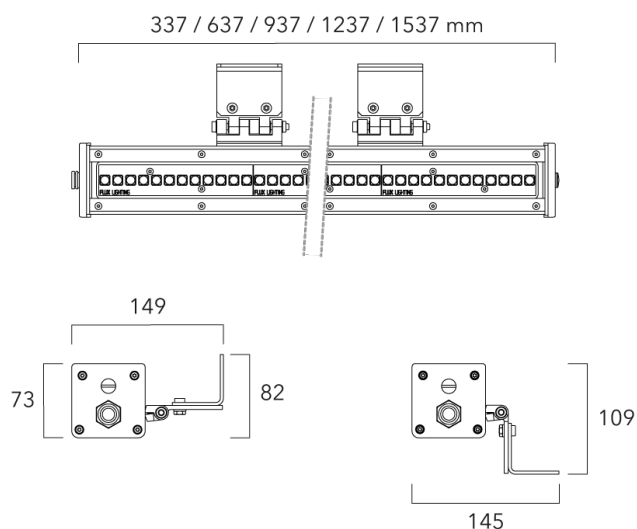

810-6090

X-LINE4 WHITE MIX

we-ef

Description

IP66, Classe I, IK06. Profil aluminium anodisé incolore. PMMA clair. Joint silicone. Fixation sur deux équerres en aluminium anodisé. Visserie inox avec traitement anti couple galvanique Delta Seal®. Visière en option en aluminium brut, RAL à déterminer à la commande.

Optiques : 2x2°, 2x5°, 2x15°, 2x22,5°, 50x10°

Réglette 230V à LED puissance, pour l'éclairage extérieur. NE PAS ENCASTRER.

Poids	3.5 kg
Types photométries	symmetric linear, asymmetric beam [50x10°]
Type de Lampes	LED-FX-24/24W / 350mA - 2K7-4K
IRC	70
Alimentation électrique	DMX

Spécifications

Description du matériel

Corps	Profil aluminium anodisé incolore. PMMA clair.
Lentille	IRC70. LED de puissance monochrome.
Couleurs	tous les RAL disponibles
Joint	Joint silicone
Visserie	Visserie imperdable inox avec traitement anti couple galvanique Delta Seal®.
IP	IP66
IK	IK08

Sous réserve de modifications techniques et d'erreurs. - Généré le 15/08/2025

Accessoires d'installation**Visière X-LINE**

Description	Code produit	Informations complémentaires	Poids (kg)
Visière X-LINE4 L. 187 mm.	891-0805	Visière X-LINE4 L. 187 mm. En aluminium brut. Peinture sur demande.	1.00
Visière X-LINE4 L. 337 mm.	891-0810	Visière X-LINE4 L. 337 mm. En aluminium brut. Peinture sur demande.	1.50
Visière X-LINE4 L. 637 mm.	891-0815	Visière X-LINE4 L. 637 mm. En aluminium brut. Peinture sur demande.	2.50
Visière X-LINE4 L. 937 mm.	891-0820	Visière X-LINE4 L. 937 mm. En aluminium brut. Peinture sur demande.	3.50
Visière X-LINE4 L. 1237 mm.	891-0825	Visière X-LINE4 L. 1237 mm. En aluminium brut. Peinture sur demande.	5.00
Visière X-LINE4 L. 1537 mm.	891-0830	Visière X-LINE4 L. 1537 mm. En aluminium brut. Peinture sur demande.	6.00