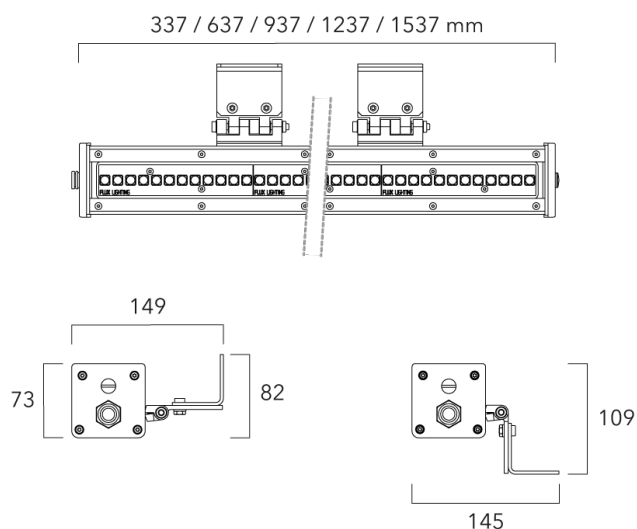

Spécifications

Description du matériel

Corps	Profil aluminium anodisé incolore. PMMA clair.
Lentille	IRC70. LED de puissance monochrome.
Couleurs	tous les RAL disponibles
Joint	Joint silicone
Visserie	Visserie imperdable inox avec traitement anti couple galvanique Delta Seal®.
IP	IP66
IK	IK08

Description électrique

Alimentation électrique	Alimentation et protection contre la foudre et les surtensions intégrée 10kV / 5kA.
Driver	DMX
Power factor	> 0.9
Protection contre les surtensions	10 kV / 5kA

Informations complémentaires

Durée de vie	Ta=30° L80 B10 > 60 000 heures
Garantie	Garantie 5ans : sur module LED et driver (voir les conditions FLUX).

WE-EF LUMIERE

ZAC de Chesnes Nord, 6 Rue de Brisson, CS80330, 38290 Satolas et Bonce - Téléphone: +33 4 74 99 14 44
info.france@we-ef.com - <https://we-ef.com/fr>

Sous réserve de modifications techniques et d'erreurs. - Généré le 15/08/2025