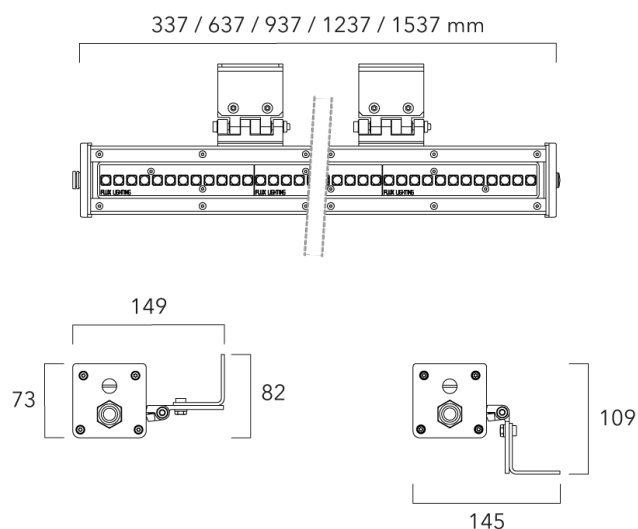

810-6125

X-LINE4 WHITE MIX

we-ef

Description

IP66, Classe I, IK06. Profil aluminium anodisé incolore. PMMA clair. Joint silicone. Fixation sur deux équerres en aluminium anodisé. Visserie inox avec traitement anti couple galvanique Delta Seal®. Visière en option en aluminium brut, RAL à déterminer à la commande.

Optiques : 2x2°, 2x5°, 2x15°, 2x22,5°, 50x10°

Réglette 230V à LED puissance, pour l'éclairage extérieur. NE PAS ENCASTRER.

Poids	4.5 kg
Types photométries	symmetric linear, asymmetric beam [50x10°]
Type de Lampes	LED-FX-36/36W / 350mA - 2K7-4K
IRC	70
Alimentation électrique	DMX

Spécifications

Description du matériel

Corps	Profil aluminium anodisé incolore. PMMA clair.
Lentille	IRC70. LED de puissance monochrome.
Couleurs	tous les RAL disponibles
Joint	Joint silicone
Visserie	Visserie imperdable inox avec traitement anti couple galvanique Delta Seal®.
IP	IP66
IK	IK08

info.france@we-ef.com - <https://we-ef.com/fr>

Sous réserve de modifications techniques et d'erreurs. - Généré le 05/10/2025

Accessoires d'installation**Visière X-LINE**

Description	Code produit	Informations complémentaires	Poids (kg)
Visière X-LINE4 L. 187 mm.	891-0805	Visière X-LINE4 L. 187 mm. En aluminium brut. Peinture sur demande.	1.00
Visière X-LINE4 L. 337 mm.	891-0810	Visière X-LINE4 L. 337 mm. En aluminium brut. Peinture sur demande.	1.50
Visière X-LINE4 L. 637 mm.	891-0815	Visière X-LINE4 L. 637 mm. En aluminium brut. Peinture sur demande.	2.50
Visière X-LINE4 L. 937 mm.	891-0820	Visière X-LINE4 L. 937 mm. En aluminium brut. Peinture sur demande.	3.50
Visière X-LINE4 L. 1237 mm.	891-0825	Visière X-LINE4 L. 1237 mm. En aluminium brut. Peinture sur demande.	5.00
Visière X-LINE4 L. 1537 mm.	891-0830	Visière X-LINE4 L. 1537 mm. En aluminium brut. Peinture sur demande.	6.00