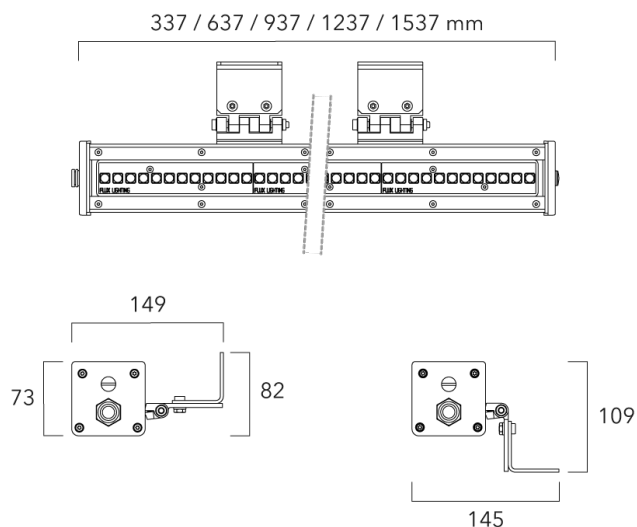

810-6195

X-LINE4 WHITE MIX

we-ef

Description

IP66, Classe I, IK06. Profil aluminium anodisé incolore. PMMA clair. Joint silicone. Fixation sur deux équerres en aluminium anodisé. Visserie inox avec traitement anti couple galvanique Delta Seal®. Visière en option en aluminium brut, RAL à déterminer à la commande.

Optiques : 2x2°, 2x5°, 2x15°, 2x22,5°, 50x10°

Réglette 230V à LED puissance, pour l'éclairage extérieur. NE PAS ENCASTRER.

Poids	7.1 kg
Types photométries	symmetric linear, asymmetric beam [50x10°]
Type de Lampes	LED-FX-60/60W / 350mA - 2K7-4K
IRC	70
Alimentation électrique	DMX

Spécifications

Description du matériel

Corps	Profil aluminium anodisé incolore. PMMA clair.
Lentille	IRC70. LED de puissance monochrome.
Couleurs	tous les RAL disponibles
Joint	Joint silicone
Visserie	Visserie imperdable inox avec traitement anti couple galvanique Delta Seal®.
IP	IP66
IK	IK08

Sous réserve de modifications techniques et d'erreurs. - Généré le 15/08/2025

Accessoires d'installation**Visière X-LINE**

Description	Code produit	Informations complémentaires	Poids (kg)
Visière X-LINE4 L. 187 mm.	891-0805	Visière X-LINE4 L. 187 mm. En aluminium brut. Peinture sur demande.	1.00
Visière X-LINE4 L. 337 mm.	891-0810	Visière X-LINE4 L. 337 mm. En aluminium brut. Peinture sur demande.	1.50
Visière X-LINE4 L. 637 mm.	891-0815	Visière X-LINE4 L. 637 mm. En aluminium brut. Peinture sur demande.	2.50
Visière X-LINE4 L. 937 mm.	891-0820	Visière X-LINE4 L. 937 mm. En aluminium brut. Peinture sur demande.	3.50
Visière X-LINE4 L. 1237 mm.	891-0825	Visière X-LINE4 L. 1237 mm. En aluminium brut. Peinture sur demande.	5.00
Visière X-LINE4 L. 1537 mm.	891-0830	Visière X-LINE4 L. 1537 mm. En aluminium brut. Peinture sur demande.	6.00