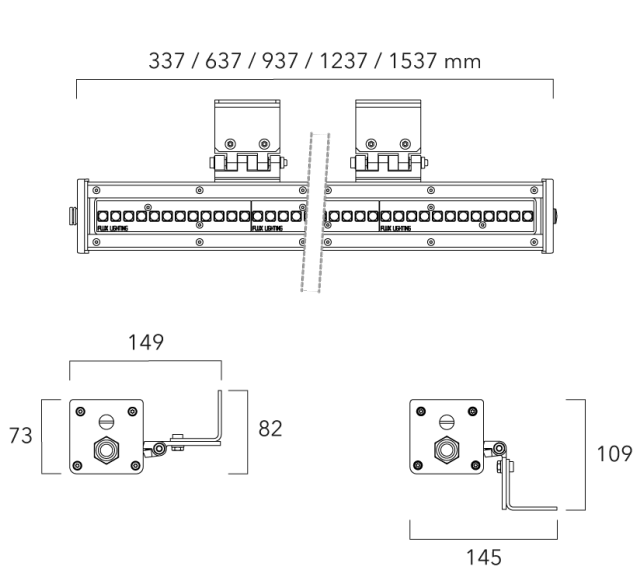

Spécifications

Description du matériel

Corps	Profil aluminium anodisé incolore. PMMA clair.
Lentille	IRC70. LED de puissance monochrome.
Couleurs	tous les RAL disponibles
Joint	Joint silicone
Visserie	Visserie imperdable inox avec traitement anti couple galvanique Delta Seal®.
IP	IP66
IK	IK08

Description électrique

Alimentation électrique	Alimentation et protection contre la foudre et les surtensions intégrée 10kV / 5kA.
Driver	DMX
Power factor	> 0.9
Protection contre les surtensions	10 kV / 5kA

Informations complémentaires

Durée de vie	Ta=30° L80 B10 > 60 000 heures
Garantie	Garantie 5ans : sur module LED et driver (voir les conditions FLUX).

WE-EF LUMIERE

ZAC de Chesnes Nord, 6 Rue de Brisson, CS80330, 38290 Satolas et Bonce - Téléphone: +33 4 74 99 14 44
info.france@we-ef.com - <https://we-ef.com/fr>

Sous réserve de modifications techniques et d'erreurs. - Généré le 15/08/2025