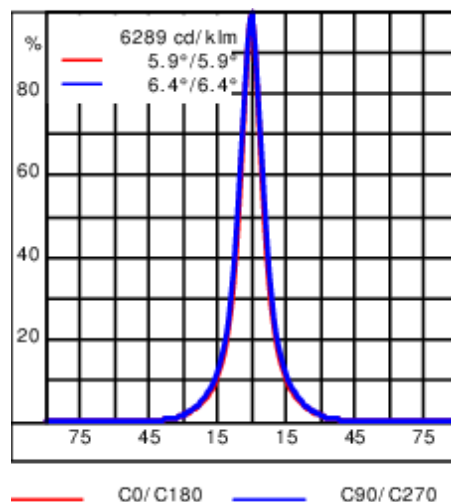

Spécifications

Description du matériel

Corps	Profil aluminium anodisé incolore. PMMA clair.
Lentille	IRC70. LED de puissance monochrome.
Couleurs	tous les RAL disponibles
Joint	Joint silicone
Visserie	Visserie imperdable inox avec traitement anti couple galvanique Delta Seal®.
IP	IP66
IK	IK08

Description électrique

Alimentation électrique	Alimentation et protection contre la foudre et les surtensions intégrée 10kV / 5kA.
Driver	DMX
Power factor	> 0.9
Protection contre les surtensions	10 kV / 5kA

Informations complémentaires

Durée de vie	Ta=30° L80 B10 > 60 000 heures
Garantie	Garantie 5ans : sur module LED et driver (voir les conditions FLUX).

WE-EF LUMIERE

ZAC de Chesnes Nord, 6 Rue de Brisson, CS80330, 38290 Satolas et Bonce - Téléphone: +33 4 74 99 14 44

info.france@we-ef.com - <https://we-ef.com/fr>

Sous réserve de modifications techniques et d'erreurs. - Généré le 15/08/2025