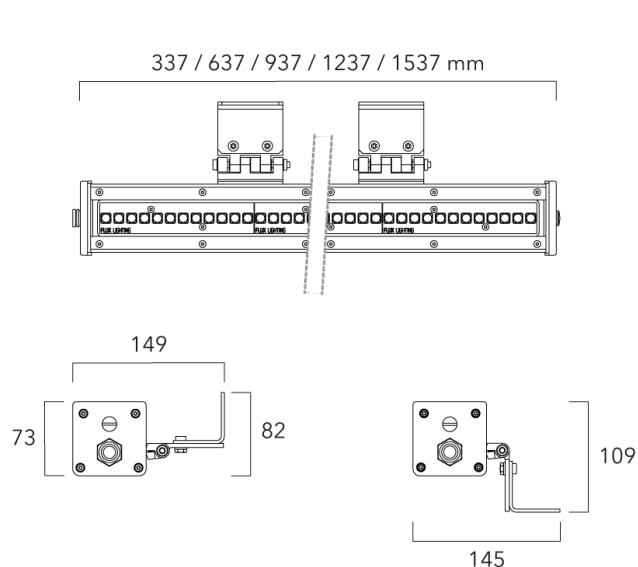

810-7515

X-LINE4 RGBW DMX

we-ef

Description

IP66, Classe I, IK06. Profil aluminium anodisé incolore. PMMA clair. Joint silicone. Fixation sur deux équerres en aluminium anodisé. Visserie inox avec traitement anti couple galvanique Delta Seal®. Visière en option en aluminium brut, RAL à déterminer à la commande.

Optiques : 2x6°, 2x11°, 2x23°, 40x15°

Réglette 230V à LED puissance, pour l'éclairage extérieur. NE PAS ENCASTRER.

Poids	7.1 kg
Types photométries	symmetric linear, narrow beam [2x6°]
Type de Lampes	LED-FX-120/85W / 330/250mA - RGB-3K
IRC	0
Alimentation électrique	DMX
LEDs	30
Rated input power	129.4 W

Sous réserve de modifications techniques et d'erreurs. - Généré le 15/08/2025

Spécifications

Description du matériel

Corps	Profil aluminium anodisé incolore. PMMA clair.
Lentille	IRC70. LED de puissance monochrome.
Couleurs	tous les RAL disponibles
Joint	Joint silicone
Visserie	Visserie imperdable inox avec traitement anti couple galvanique Delta Seal®.
IP	IP66
IK	IK08

info.france@we-ef.com - <https://we-ef.com/fr>

Sous réserve de modifications techniques et d'erreurs. - Généré le 15/08/2025

Accessoires d'installation**Visière X-LINE**

Description	Code produit	Informations complémentaires	Poids (kg)
Visière X-LINE4 L. 187 mm.	891-0805	Visière X-LINE4 L. 187 mm. En aluminium brut. Peinture sur demande.	1.00
Visière X-LINE4 L. 337 mm.	891-0810	Visière X-LINE4 L. 337 mm. En aluminium brut. Peinture sur demande.	1.50
Visière X-LINE4 L. 637 mm.	891-0815	Visière X-LINE4 L. 637 mm. En aluminium brut. Peinture sur demande.	2.50
Visière X-LINE4 L. 937 mm.	891-0820	Visière X-LINE4 L. 937 mm. En aluminium brut. Peinture sur demande.	3.50
Visière X-LINE4 L. 1237 mm.	891-0825	Visière X-LINE4 L. 1237 mm. En aluminium brut. Peinture sur demande.	5.00
Visière X-LINE4 L. 1537 mm.	891-0830	Visière X-LINE4 L. 1537 mm. En aluminium brut. Peinture sur demande.	6.00