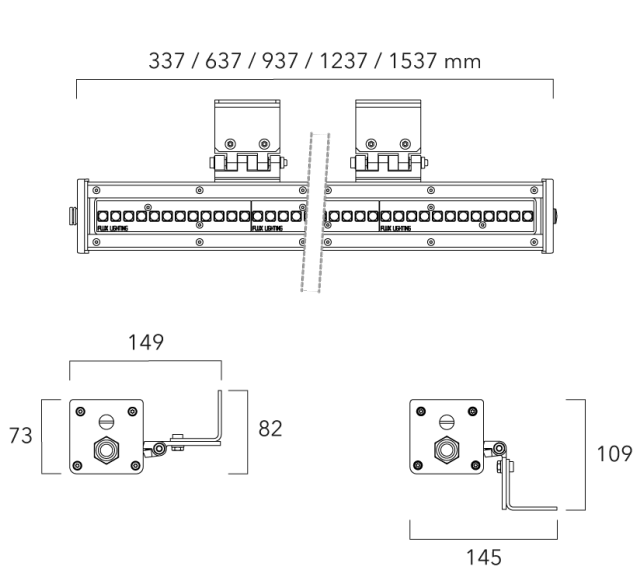

Description

IP66, Classe I, IK06. Profil aluminium anodisé incolore. PMMA clair. Joint silicone. Fixation sur deux équerres en aluminium anodisé. Visserie inox avec traitement anti couple galvanique Delta Seal®. Visière en option en aluminium brut, RAL à déterminer à la commande.

Optiques : 2x6°, 2x11°, 2x23°, 40x15°

Réglette 230V à LED puissance, pour l'éclairage extérieur. NE PAS ENCASTRER.

Poids	2.0 kg
Types photométries	symmetric linear, medium beam [2x11°]
Type de Lampes	LED-FX-24/17W / 330/250mA - RGB-3K
IRC	0
Alimentation électrique	DMX
LEDs	6
Rated input power	25.8 W
Flux lumineux nominal (lm)	
LED Lumen	221
Total Lumen	1326
Tj	85
Rated lumens (lm)	
LED Lumen	133.7
Total Lumen	802.2
Ta	25

Spécifications

Description du matériel

Corps	Profil aluminium anodisé incolore. PMMA clair.
Lentille	IRC70. LED de puissance monochrome.
Couleurs	tous les RAL disponibles
Joint	Joint silicone
Visserie	Visserie imperdable inox avec traitement anti couple galvanique Delta Seal®.
IP	IP66
IK	IK08

Sous réserve de modifications techniques et d'erreurs. - Généré le 15/08/2025

Accessoires d'installation**Visière X-LINE**

Description	Code produit	Informations complémentaires	Poids (kg)
Visière X-LINE4 L. 187 mm.	891-0805	Visière X-LINE4 L. 187 mm. En aluminium brut. Peinture sur demande.	1.00
Visière X-LINE4 L. 337 mm.	891-0810	Visière X-LINE4 L. 337 mm. En aluminium brut. Peinture sur demande.	1.50
Visière X-LINE4 L. 637 mm.	891-0815	Visière X-LINE4 L. 637 mm. En aluminium brut. Peinture sur demande.	2.50
Visière X-LINE4 L. 937 mm.	891-0820	Visière X-LINE4 L. 937 mm. En aluminium brut. Peinture sur demande.	3.50
Visière X-LINE4 L. 1237 mm.	891-0825	Visière X-LINE4 L. 1237 mm. En aluminium brut. Peinture sur demande.	5.00
Visière X-LINE4 L. 1537 mm.	891-0830	Visière X-LINE4 L. 1537 mm. En aluminium brut. Peinture sur demande.	6.00