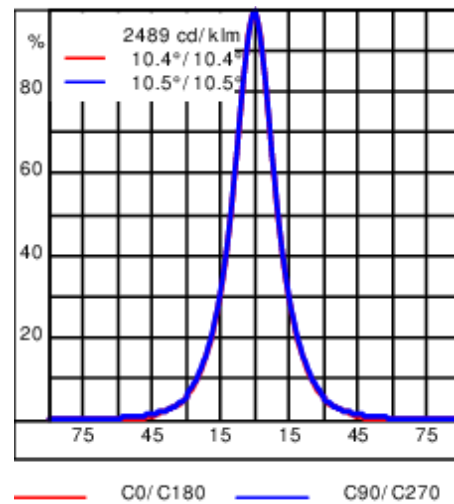

Spécifications

Description du matériel

Corps	Profil aluminium anodisé incolore. PMMA clair.
Lentille	IRC70. LED de puissance monochrome.
Couleurs	tous les RAL disponibles
Joint	Joint silicone
Visserie	Visserie imperdable inox avec traitement anti couple galvanique Delta Seal®.
IP	IP66
IK	IK08

Description électrique

Alimentation électrique	Alimentation et protection contre la foudre et les surtensions intégrée 10kV / 5kA.
Driver	DMX
Power factor	> 0.9
Protection contre les surtensions	10 kV / 5kA

Informations complémentaires

Durée de vie	Ta=30° L80 B10 > 60 000 heures
Garantie	Garantie 5ans : sur module LED et driver (voir les conditions FLUX).

WE-EF LUMIERE

ZAC de Chesnes Nord, 6 Rue de Brisson, CS80330, 38290 Satolas et Bonce - Téléphone: +33 4 74 99 14 44
info.france@we-ef.com - <https://we-ef.com/fr>

Sous réserve de modifications techniques et d'erreurs. - Généré le 15/08/2025