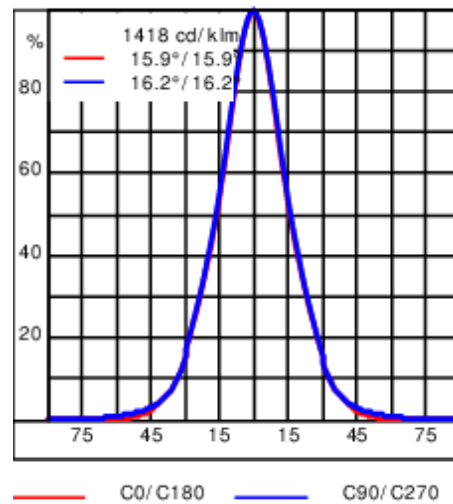

Spécifications

Description du matériel

Corps	Profil aluminium anodisé incolore. PMMA clair.
Lentille	IRC70. LED de puissance monochrome.
Couleurs	tous les RAL disponibles
Joint	Joint silicone
Visserie	Visserie imperdable inox avec traitement anti couple galvanique Delta Seal®.
IP	IP66
IK	IK08

Description électrique

Alimentation électrique	Alimentation et protection contre la foudre et les surtensions intégrée 10kV / 5kA.
Driver	DMX
Power factor	> 0.9
Protection contre les surtensions	10 kV / 5kA

Informations complémentaires

Durée de vie	Ta=30° L80 B10 > 60 000 heures
Garantie	Garantie 5ans : sur module LED et driver (voir les conditions FLUX).

WE-EF LUMIERE

ZAC de Chesnes Nord, 6 Rue de Brisson, CS80330, 38290 Satolas et Bonce - Téléphone: +33 4 74 99 14 44
info.france@we-ef.com - <https://we-ef.com/fr>

Sous réserve de modifications techniques et d'erreurs. - Généré le 15/08/2025