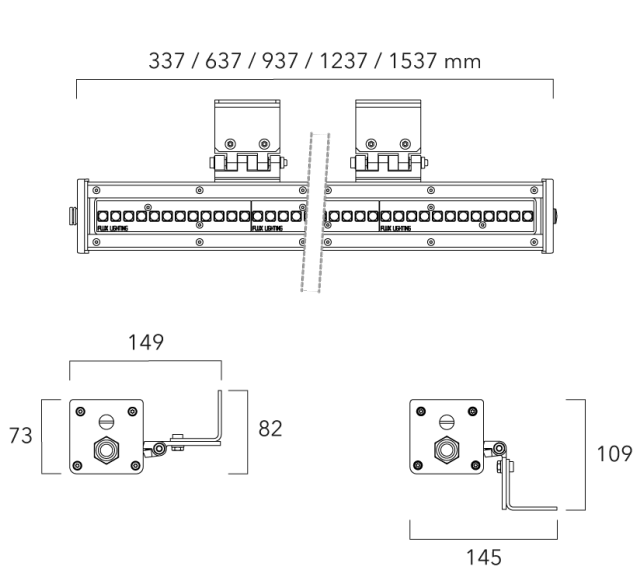

Description

IP66, Classe I, IK06. Profil aluminium anodisé incolore. PMMA clair. Joint silicone. Fixation sur deux équerres en aluminium anodisé. Visserie inox avec traitement anti couple galvanique Delta Seal®. Visière en option en aluminium brut, RAL à déterminer à la commande.

Optiques : 2x6°, 2x11°, 2x23°, 40x15°

Réglette 230V à LED puissance, pour l'éclairage extérieur. NE PAS ENCASTRER.

Poids	6.2 kg
Types photométries	symmetric linear, wide beam [2x23°]
Type de Lampes	LED-FX-96/68W / 330/250mA - RGB-3K
IRC	0
Alimentation électrique	DMX
LEDs	24
Rated input power	103.5 W
Flux lumineux nominal (lm)	
LED Lumen	221
Total Lumen	5304
Tj	85
Rated lumens (lm)	
LED Lumen	138.3
Total Lumen	3320.3
Ta	25

Spécifications

Description du matériel

Corps	Profil aluminium anodisé incolore. PMMA clair.
Lentille	IRC70. LED de puissance monochrome.
Couleurs	tous les RAL disponibles
Joint	Joint silicone
Visserie	Visserie imperdable inox avec traitement anti couple galvanique Delta Seal®.
IP	IP66
IK	IK08

Sous réserve de modifications techniques et d'erreurs. - Généré le 15/08/2025

Accessoires d'installation**Visière X-LINE**

Description	Code produit	Informations complémentaires	Poids (kg)
Visière X-LINE4 L. 187 mm.	891-0805	Visière X-LINE4 L. 187 mm. En aluminium brut. Peinture sur demande.	1.00
Visière X-LINE4 L. 337 mm.	891-0810	Visière X-LINE4 L. 337 mm. En aluminium brut. Peinture sur demande.	1.50
Visière X-LINE4 L. 637 mm.	891-0815	Visière X-LINE4 L. 637 mm. En aluminium brut. Peinture sur demande.	2.50
Visière X-LINE4 L. 937 mm.	891-0820	Visière X-LINE4 L. 937 mm. En aluminium brut. Peinture sur demande.	3.50
Visière X-LINE4 L. 1237 mm.	891-0825	Visière X-LINE4 L. 1237 mm. En aluminium brut. Peinture sur demande.	5.00
Visière X-LINE4 L. 1537 mm.	891-0830	Visière X-LINE4 L. 1537 mm. En aluminium brut. Peinture sur demande.	6.00