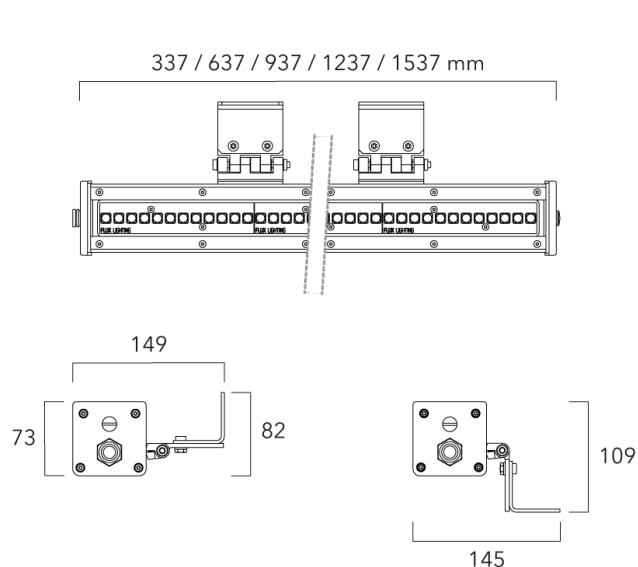

Description

IP66, Classe I, IK06. Profil aluminium anodisé incolore. PMMA clair. Joint silicone. Fixation sur deux équerres en aluminium anodisé. Visserie inox avec traitement anti couple galvanique Delta Seal®. Visière en option en aluminium brut, RAL à déterminer à la commande.

Optiques : 2x6°, 2x11°, 2x23°, 40x15°

Réglette 230V à LED puissance, pour l'éclairage extérieur. NE PAS ENCASTRER.

Poids	4.5 kg
Types photométries	symmetric linear, wide beam [2x23°]
Type de Lampes	LED-FX-72/51W / 330/250mA - RGB-4K
IRC	0
Alimentation électrique	DMX
LEDs	18
Rated input power	77.7 W
Flux lumineux nominal (lm)	
LED Lumen	237
Total Lumen	4266
Tj	85
Rated lumens (lm)	
LED Lumen	148.4
Total Lumen	2670.5
Ta	25

Spécifications

Description du matériel

Corps	Profil aluminium anodisé incolore. PMMA clair.
Lentille	IRC70. LED de puissance monochrome.
Couleurs	tous les RAL disponibles
Joint	Joint silicone
Visserie	Visserie imperdable inox avec traitement anti couple galvanique Delta Seal®.
IP	IP66
IK	IK08