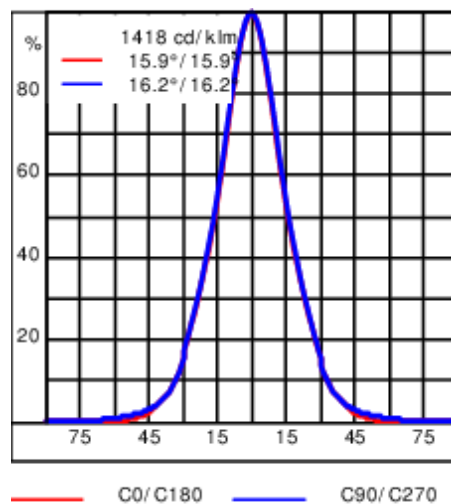

Spécifications

Description du matériel

Corps	Profil aluminium anodisé incolore. PMMA clair.
Lentille	IRC70. LED de puissance monochrome.
Couleurs	tous les RAL disponibles
Joint	Joint silicone
Visserie	Visserie imperdable inox avec traitement anti couple galvanique Delta Seal®.
IP	IP66
IK	IK08

Description électrique

Alimentation électrique	Alimentation et protection contre la foudre et les surtensions intégrée 10kV / 5kA.
Driver	DMX
Power factor	> 0.9
Protection contre les surtensions	10 kV / 5kA

Informations complémentaires

Durée de vie	Ta=30° L80 B10 > 60 000 heures
Garantie	Garantie 5ans : sur module LED et driver (voir les conditions FLUX).

WE-EF LUMIERE

ZAC de Chesnes Nord, 6 Rue de Brisson, CS80330, 38290 Satolas et Bonce - Téléphone: +33 4 74 99 14 44

info.france@we-ef.com - <https://we-ef.com/fr>

Sous réserve de modifications techniques et d'erreurs. - Généré le 15/08/2025