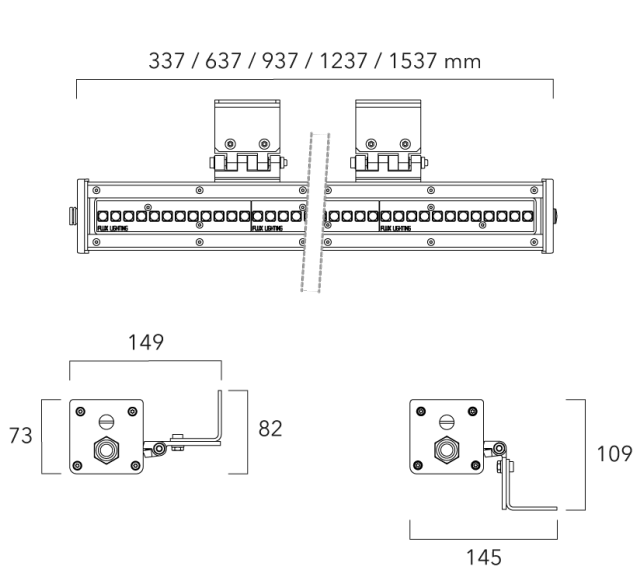

Description

IP66, Classe I, IK06. Profil aluminium anodisé incolore. PMMA clair. Joint silicone. Fixation sur deux équerres en aluminium anodisé. Visserie inox avec traitement anti couple galvanique Delta Seal®. Visière en option en aluminium brut, RAL à déterminer à la commande.

Optiques : 2x6°, 2x11°, 2x23°, 40x15°

Réglette 230V à LED puissance, pour l'éclairage extérieur. NE PAS ENCASTRER.

Poids	6.2 kg
Types photométries	symmetric linear, asymmetric beam [40x15°]
Type de Lampes	LED-FX-96/68W / 330/250mA - RGB-4K
IRC	0
Alimentation électrique	DMX
LEDs	24
Rated input power	103.5 W

Sous réserve de modifications techniques et d'erreurs. - Généré le 15/08/2025

Spécifications

Description du matériel

Corps	Profil aluminium anodisé incolore. PMMA clair.
Lentille	IRC70. LED de puissance monochrome.
Couleurs	tous les RAL disponibles
Joint	Joint silicone
Visserie	Visserie imperdable inox avec traitement anti couple galvanique Delta Seal®.
IP	IP66
IK	IK08

Sous réserve de modifications techniques et d'erreurs. - Généré le 15/08/2025

Accessoires d'installation**Visière X-LINE**

Description	Code produit	Informations complémentaires	Poids (kg)
Visière X-LINE4 L. 187 mm.	891-0805	Visière X-LINE4 L. 187 mm. En aluminium brut. Peinture sur demande.	1.00
Visière X-LINE4 L. 337 mm.	891-0810	Visière X-LINE4 L. 337 mm. En aluminium brut. Peinture sur demande.	1.50
Visière X-LINE4 L. 637 mm.	891-0815	Visière X-LINE4 L. 637 mm. En aluminium brut. Peinture sur demande.	2.50
Visière X-LINE4 L. 937 mm.	891-0820	Visière X-LINE4 L. 937 mm. En aluminium brut. Peinture sur demande.	3.50
Visière X-LINE4 L. 1237 mm.	891-0825	Visière X-LINE4 L. 1237 mm. En aluminium brut. Peinture sur demande.	5.00
Visière X-LINE4 L. 1537 mm.	891-0830	Visière X-LINE4 L. 1537 mm. En aluminium brut. Peinture sur demande.	6.00