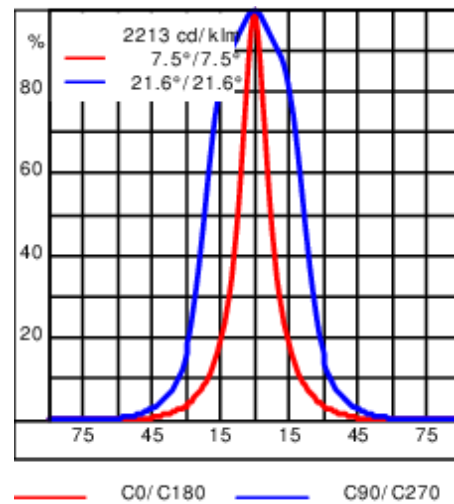

Spécifications

Description du matériel

Corps	Profil aluminium anodisé incolore. PMMA clair.
Lentille	IRC70. LED de puissance monochrome.
Couleurs	tous les RAL disponibles
Joint	Joint silicone
Visserie	Visserie imperdable inox avec traitement anti couple galvanique Delta Seal®.
IP	IP66
IK	IK08

Description électrique

Alimentation électrique	Alimentation et protection contre la foudre et les surtensions intégrée 10kV / 5kA.
Driver	DMX
Power factor	> 0.9
Protection contre les surtensions	10 kV / 5kA

Informations complémentaires

Durée de vie	Ta=30° L80 B10 > 60 000 heures
Garantie	Garantie 5ans : sur module LED et driver (voir les conditions FLUX).

WE-EF LUMIERE

ZAC de Chesnes Nord, 6 Rue de Brisson, CS80330, 38290 Satolas et Bonce - Téléphone: +33 4 74 99 14 44
info.france@we-ef.com - <https://we-ef.com/fr>

Sous réserve de modifications techniques et d'erreurs. - Généré le 15/08/2025