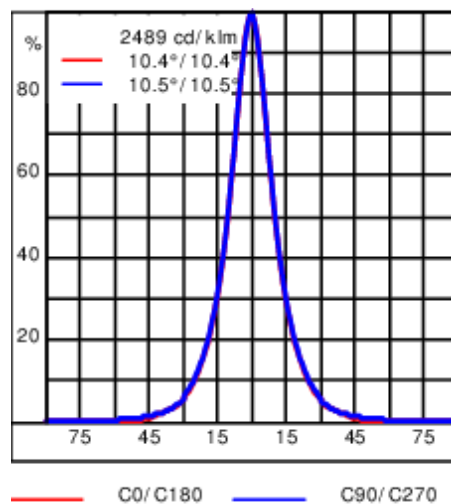

Spécifications

Description du matériel

Corps	Profil aluminium anodisé incolore. PMMA clair.
Lentille	IRC70. LED de puissance monochrome.
Couleurs	tous les RAL disponibles
Joint	Joint silicone
Visserie	Visserie imperdable inox avec traitement anti couple galvanique Delta Seal®.
IP	IP66
IK	IK08

Description électrique

Alimentation électrique	Alimentation et protection contre la foudre et les surtensions intégrée 10kV / 5kA.
Driver	DMX
Power factor	> 0.9
Protection contre les surtensions	10 kV / 5kA

Informations complémentaires

Durée de vie	Ta=30° L80 B10 > 60 000 heures
Garantie	Garantie 5ans : sur module LED et driver (voir les conditions FLUX).

WE-EF LUMIERE

ZAC de Chesnes Nord, 6 Rue de Brisson, CS80330, 38290 Satolas et Bonce - Téléphone: +33 4 74 99 14 44

info.france@we-ef.com - <https://we-ef.com/fr>

Sous réserve de modifications techniques et d'erreurs. - Généré le 15/08/2025