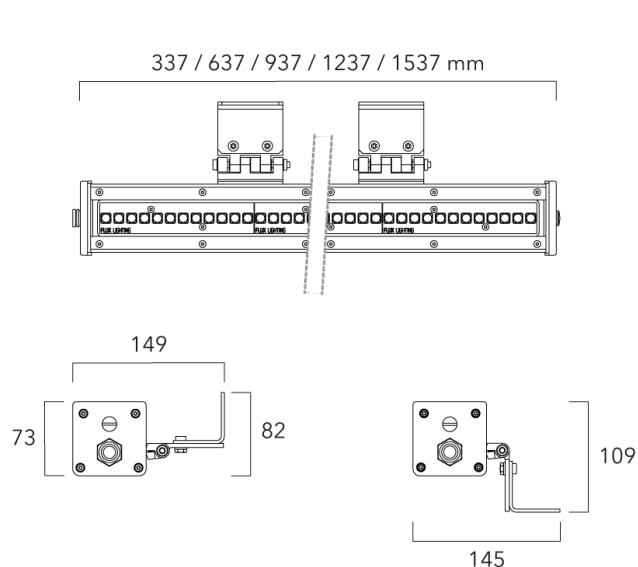

Spécifications

Description du matériel

Corps	Profil aluminium anodisé incolore. PMMA clair.
Lentille	IRC70. LED de puissance monochrome.
Couleurs	tous les RAL disponibles
Joint	Joint silicone
Visserie	Visserie imperdable inox avec traitement anti couple galvanique Delta Seal®.
IP	IP66
IK	IK08

Description électrique

Alimentation électrique	Alimentation et protection contre la foudre et les surtensions intégrée 10kV / 5kA.
Driver	DMX
Power factor	> 0.9
Protection contre les surtensions	10 kV / 5kA

Informations complémentaires

Durée de vie	Ta=30° L80 B10 > 60 000 heures
Garantie	Garantie 5ans : sur module LED et driver (voir les conditions FLUX).

WE-EF LUMIERE

ZAC de Chesnes Nord, 6 Rue de Brisson, CS80330, 38290 Satolas et Bonce - Téléphone: +33 4 74 99 14 44

info.france@we-ef.com - <https://we-ef.com/fr>

Sous réserve de modifications techniques et d'erreurs. - Généré le 15/08/2025