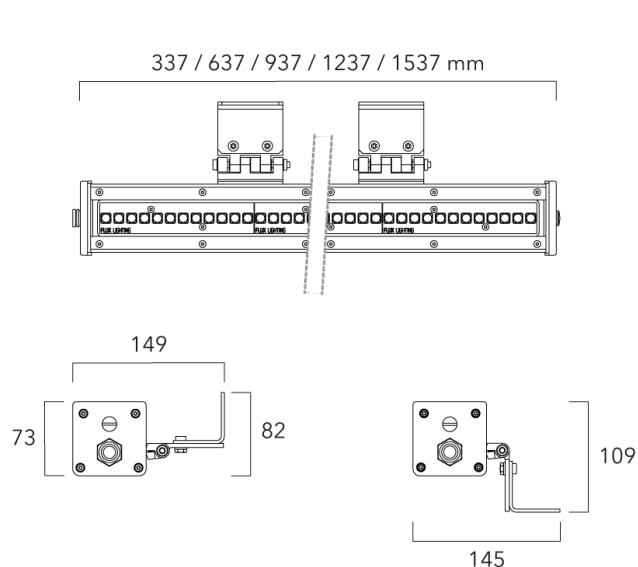

Description

IP66, Classe I, IK06. Profil aluminium anodisé incolore. PMMA clair. Joint silicone. Fixation sur deux équerres en aluminium anodisé. Visserie inox avec traitement anti couple galvanique Delta Seal®. Visière en option en aluminium brut, RAL à déterminer à la commande.

Optiques : 2x6°, 2x11°, 2x23°, 40x15°

Réglette 230V à LED puissance, pour l'éclairage extérieur. NE PAS ENCASTRER.

Poids	3.5 kg
Types photométries	symmetric linear, wide beam [2x23°]
Type de Lampes	LED-FX-48/34W / 330/250mA - RGB-4K
IRC	0
Alimentation électrique	DMX
LEDs	12
Rated input power	51.7 W
Flux lumineux nominal (lm)	
LED Lumen	237
Total Lumen	2844
Tj	85
Rated lumens (lm)	
LED Lumen	148.4
Total Lumen	1780.3
Ta	25

Spécifications

Description du matériel

Corps	Profil aluminium anodisé incolore. PMMA clair.
Lentille	IRC70. LED de puissance monochrome.
Couleurs	tous les RAL disponibles
Joint	Joint silicone
Visserie	Visserie imperdable inox avec traitement anti couple galvanique Delta Seal®.
IP	IP66
IK	IK08