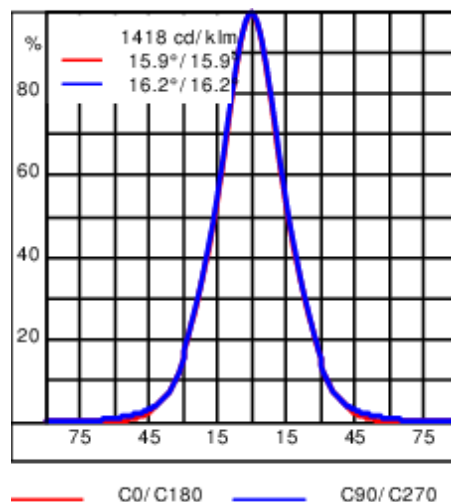

Spécifications

Description du matériel

Corps	Profil aluminium anodisé incolore. PMMA clair.
Lentille	IRC70. LED de puissance monochrome.
Couleurs	tous les RAL disponibles
Joint	Joint silicone
Visserie	Visserie imperdable inox avec traitement anti couple galvanique Delta Seal®.
IP	IP66
IK	IK08

Description électrique

Alimentation électrique	Alimentation et protection contre la foudre et les surtensions intégrée 10kV / 5kA.
Driver	DMX
Power factor	> 0.9
Protection contre les surtensions	10 kV / 5kA

Informations complémentaires

Durée de vie	Ta=30° L80 B10 > 60 000 heures
Garantie	Garantie 5ans : sur module LED et driver (voir les conditions FLUX).

WE-EF LUMIERE

ZAC de Chesnes Nord, 6 Rue de Brisson, CS80330, 38290 Satolas et Bonce - Téléphone: +33 4 74 99 14 44

info.france@we-ef.com - <https://we-ef.com/fr>

Sous réserve de modifications techniques et d'erreurs. - Généré le 15/08/2025