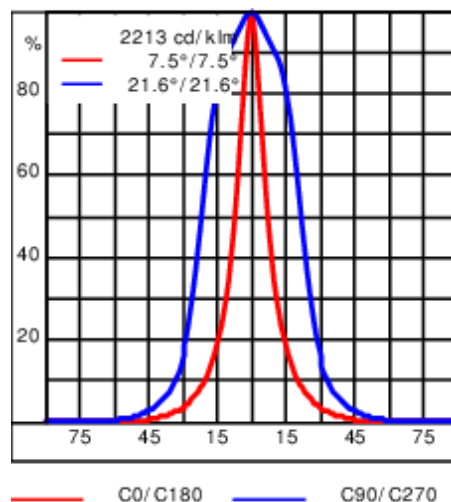

Spécifications

Description du matériel

Corps	Profil aluminium anodisé incolore. PMMA clair.
Lentille	IRC70. LED de puissance monochrome.
Couleurs	tous les RAL disponibles
Joint	Joint silicone
Visserie	Visserie imperdable inox avec traitement anti couple galvanique Delta Seal®.
IP	IP66
IK	IK08

Description électrique

Alimentation électrique	Alimentation et protection contre la foudre et les surtensions intégrée 10kV / 5kA.
Driver	DMX
Power factor	> 0.9
Protection contre les surtensions	10 kV / 5kA

Informations complémentaires

Durée de vie	Ta=30° L80 B10 > 60 000 heures
Garantie	Garantie 5ans : sur module LED et driver (voir les conditions FLUX).

WE-EF LUMIERE

ZAC de Chesnes Nord, 6 Rue de Brisson, CS80330, 38290 Satolas et Bonce - Téléphone: +33 4 74 99 14 44

info.france@we-ef.com - <https://we-ef.com/fr>

Sous réserve de modifications techniques et d'erreurs. - Généré le 15/08/2025