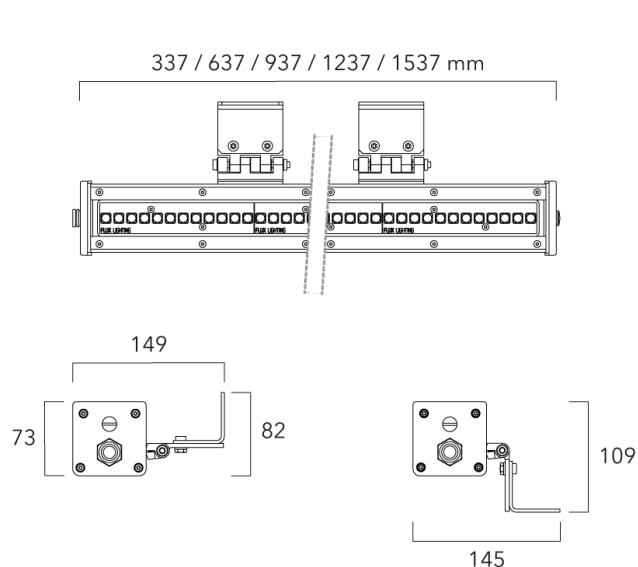

810-7650

X-LINE4 RGBW DMX

we-ef

Description

IP66, Classe I, IK06. Profil aluminium anodisé incolore. PMMA clair. Joint silicone. Fixation sur deux équerres en aluminium anodisé. Visserie inox avec traitement anti couple galvanique Delta Seal®. Visière en option en aluminium brut, RAL à déterminer à la commande.

Optiques : 2x6°, 2x11°, 2x23°, 40x15°

Réglette 230V à LED puissance, pour l'éclairage extérieur. NE PAS ENCASTRER.

Poids	4.5 kg
Types photométries	symmetric linear, asymmetric beam [40x15°]
Type de Lampes	LED-FX-72/51W / 330/250mA - RGB-4K
IRC	0
Alimentation électrique	DMX
LEDs	18
Rated input power	77.7 W

Sous réserve de modifications techniques et d'erreurs. - Généré le 15/08/2025

Spécifications

Description du matériel

Corps	Profil aluminium anodisé incolore. PMMA clair.
Lentille	IRC70. LED de puissance monochrome.
Couleurs	tous les RAL disponibles
Joint	Joint silicone
Visserie	Visserie imperdable inox avec traitement anti couple galvanique Delta Seal®.
IP	IP66
IK	IK08

info.france@we-ef.com - <https://we-ef.com/fr>

Sous réserve de modifications techniques et d'erreurs. - Généré le 15/08/2025

Accessoires d'installation

Visière X-LINE

Description	Code produit	Informations complémentaires	Poids (kg)
Visière X-LINE4 L. 187 mm.	891-0805	Visière X-LINE4 L. 187 mm. En aluminium brut. Peinture sur demande.	1.00
Visière X-LINE4 L. 337 mm.	891-0810	Visière X-LINE4 L. 337 mm. En aluminium brut. Peinture sur demande.	1.50
Visière X-LINE4 L. 637 mm.	891-0815	Visière X-LINE4 L. 637 mm. En aluminium brut. Peinture sur demande.	2.50
Visière X-LINE4 L. 937 mm.	891-0820	Visière X-LINE4 L. 937 mm. En aluminium brut. Peinture sur demande.	3.50
Visière X-LINE4 L. 1237 mm.	891-0825	Visière X-LINE4 L. 1237 mm. En aluminium brut. Peinture sur demande.	5.00
Visière X-LINE4 L. 1537 mm.	891-0830	Visière X-LINE4 L. 1537 mm. En aluminium brut. Peinture sur demande.	6.00