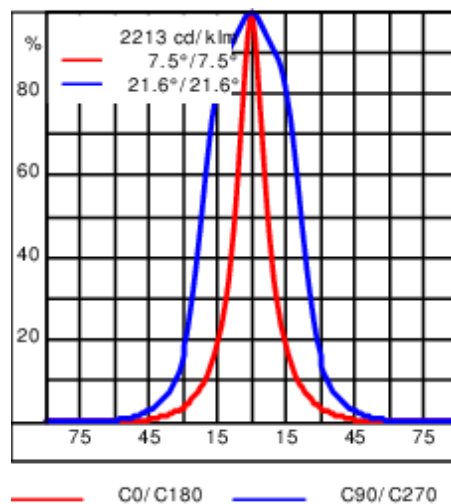

Spécifications

Description du matériel

Corps	Profil aluminium anodisé incolore. PMMA clair.
Lentille	IRC70. LED de puissance monochrome.
Couleurs	tous les RAL disponibles
Joint	Joint silicone
Visserie	Visserie imperdable inox avec traitement anti couple galvanique Delta Seal®.
IP	IP66
IK	IK08

Description électrique

Alimentation électrique	Alimentation et protection contre la foudre et les surtensions intégrée 10kV / 5kA.
Driver	DMX
Power factor	> 0.9
Protection contre les surtensions	10 kV / 5kA

Informations complémentaires

Durée de vie	Ta=30° L80 B10 > 60 000 heures
Garantie	Garantie 5ans : sur module LED et driver (voir les conditions FLUX).

WE-EF LUMIERE

ZAC de Chesnes Nord, 6 Rue de Brisson, CS80330, 38290 Satolas et Bonce - Téléphone: +33 4 74 99 14 44

info.france@we-ef.com - <https://we-ef.com/fr>

Sous réserve de modifications techniques et d'erreurs. - Généré le 15/08/2025