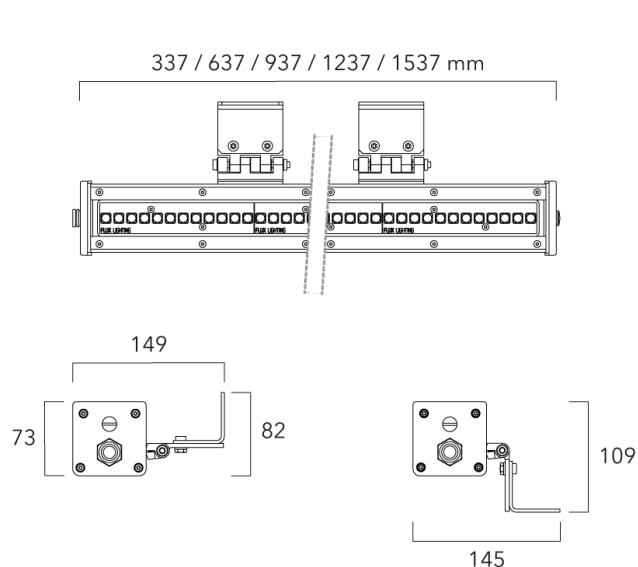

Description

IP66, Classe I, IK06. Profil aluminium anodisé incolore. PMMA clair. Joint silicone. Fixation sur deux équerres en aluminium anodisé. Visserie inox avec traitement anti couple galvanique Delta Seal®. Visière en option en aluminium brut, RAL à déterminer à la commande.

Optiques : 2x6°, 2x11°, 2x23°, 40x15°

Réglette 230V à LED puissance, pour l'éclairage extérieur. NE PAS ENCASTRER.

Poids	2.0 kg
Types photométries	symmetric linear, asymmetric beam [40x15°]
Type de Lampes	LED-FX-24/17W / 330/250mA - RGB-4K
IRC	0
Alimentation électrique	DMX
LEDs	6
Rated input power	25.8 W

Sous réserve de modifications techniques et d'erreurs. - Généré le 15/08/2025

Spécifications

Description du matériel

Corps	Profil aluminium anodisé incolore. PMMA clair.
Lentille	IRC70. LED de puissance monochrome.
Couleurs	tous les RAL disponibles
Joint	Joint silicone
Visserie	Visserie imperdable inox avec traitement anti couple galvanique Delta Seal®.
IP	IP66
IK	IK08

info.france@we-ef.com - <https://we-ef.com/fr>

Sous réserve de modifications techniques et d'erreurs. - Généré le 15/08/2025

Accessoires d'installation

Visière X-LINE

Description	Code produit	Informations complémentaires	Poids (kg)
Visière X-LINE4 L. 187 mm.	891-0805	Visière X-LINE4 L. 187 mm. En aluminium brut. Peinture sur demande.	1.00
Visière X-LINE4 L. 337 mm.	891-0810	Visière X-LINE4 L. 337 mm. En aluminium brut. Peinture sur demande.	1.50
Visière X-LINE4 L. 637 mm.	891-0815	Visière X-LINE4 L. 637 mm. En aluminium brut. Peinture sur demande.	2.50
Visière X-LINE4 L. 937 mm.	891-0820	Visière X-LINE4 L. 937 mm. En aluminium brut. Peinture sur demande.	3.50
Visière X-LINE4 L. 1237 mm.	891-0825	Visière X-LINE4 L. 1237 mm. En aluminium brut. Peinture sur demande.	5.00
Visière X-LINE4 L. 1537 mm.	891-0830	Visière X-LINE4 L. 1537 mm. En aluminium brut. Peinture sur demande.	6.00