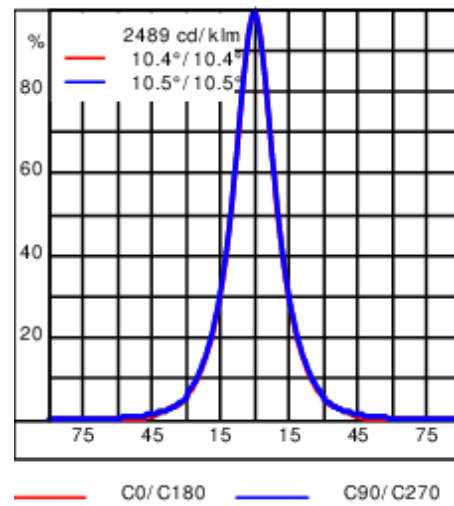

Spécifications

Description du matériel

Corps	Profil aluminium anodisé incolore. PMMA clair.
Lentille	IRC70. LED de puissance monochrome.
Couleurs	tous les RAL disponibles
Joint	Joint silicone
Visserie	Visserie imperdable inox avec traitement anti couple galvanique Delta Seal®.
IP	IP66
IK	IK08

Description électrique

Alimentation électrique	Alimentation et protection contre la foudre et les surtensions intégrée 10kV / 5kA.
Driver	DMX
Power factor	> 0.9
Protection contre les surtensions	10 kV / 5kA

Informations complémentaires

Durée de vie	Ta=30° L80 B10 > 60 000 heures
Garantie	Garantie 5ans : sur module LED et driver (voir les conditions FLUX).

WE-EF LUMIERE

ZAC de Chesnes Nord, 6 Rue de Brisson, CS80330, 38290 Satolas et Bonce - Téléphone: +33 4 74 99 14 44
info.france@we-ef.com - <https://we-ef.com/fr>

Sous réserve de modifications techniques et d'erreurs. - Généré le 15/08/2025