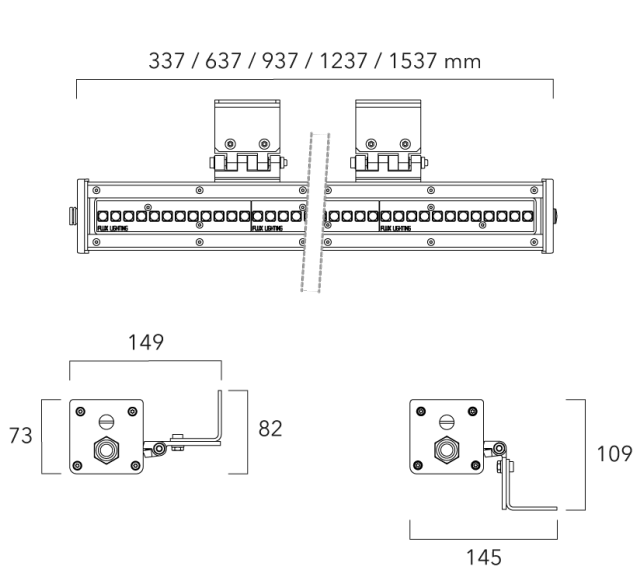

Description

IP66, Classe I, IK06. Profil aluminium anodisé incolore. PMMA clair. Joint silicone. Fixation sur deux équerres en aluminium anodisé. Visserie inox avec traitement anti couple galvanique Delta Seal®. Visière en option en aluminium brut, RAL à déterminer à la commande.

Optiques : 2x6°, 2x11°, 2x23°, 40x15°

Réglette 230V à LED puissance, pour l'éclairage extérieur. NE PAS ENCASTRER.

Poids	4.5 kg
Types photométries	symmetric linear, medium beam [2x11°]
Type de Lampes	LED-FX-72/51W / 330/250mA - RGB-4K
IRC	0
Alimentation électrique	DMX
LEDs	18
Rated input power	77.7 W
Flux lumineux nominal (lm)	
LED Lumen	237
Total Lumen	4266
Tj	85
Rated lumens (lm)	
LED Lumen	143.4
Total Lumen	2580.9
Ta	25

Spécifications

Description du matériel

Corps	Profil aluminium anodisé incolore. PMMA clair.
Lentille	IRC70. LED de puissance monochrome.
Couleurs	tous les RAL disponibles
Joint	Joint silicone
Visserie	Visserie imperdable inox avec traitement anti couple galvanique Delta Seal®.
IP	IP66
IK	IK08

Sous réserve de modifications techniques et d'erreurs. - Généré le 15/08/2025

Accessoires d'installation**Visière X-LINE**

Description	Code produit	Informations complémentaires	Poids (kg)
Visière X-LINE4 L. 187 mm.	891-0805	Visière X-LINE4 L. 187 mm. En aluminium brut. Peinture sur demande.	1.00
Visière X-LINE4 L. 337 mm.	891-0810	Visière X-LINE4 L. 337 mm. En aluminium brut. Peinture sur demande.	1.50
Visière X-LINE4 L. 637 mm.	891-0815	Visière X-LINE4 L. 637 mm. En aluminium brut. Peinture sur demande.	2.50
Visière X-LINE4 L. 937 mm.	891-0820	Visière X-LINE4 L. 937 mm. En aluminium brut. Peinture sur demande.	3.50
Visière X-LINE4 L. 1237 mm.	891-0825	Visière X-LINE4 L. 1237 mm. En aluminium brut. Peinture sur demande.	5.00
Visière X-LINE4 L. 1537 mm.	891-0830	Visière X-LINE4 L. 1537 mm. En aluminium brut. Peinture sur demande.	6.00