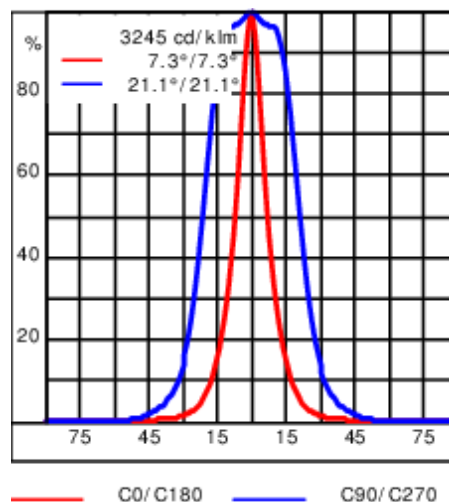

Spécifications

Description du matériel

Corps	Profil aluminium anodisé incolore. PMMA clair.
Lentille	IRC70. LED de puissance monochrome.
Couleurs	tous les RAL disponibles
Joint	Joint silicone
Visserie	Visserie imperdable inox avec traitement anti couple galvanique Delta Seal®.
IP	IP66
IK	IK08
Protection contre la corrosion	Enrobage en résine semi-rigide polyuréthane qui absorbe les dilatations thermiques, diélectrique, étanche, sans solvant et sans halogène.

Description électrique

Alimentation électrique	Alimentation 24V DC + parasurtenseur 10 kA / 5 kA
Driver	Fixe ou pilotable
Power factor	> 0.9
Protection contre les surtensions	10 kV / 5kA

Informations complémentaires

Durée de vie	Ta=30° L80 B10 > 60 000 heures
Garantie	Garantie 5ans : sur module LED et driver (voir les conditions FLUX).

WE-EF LUMIERE

ZAC de Chesnes Nord, 6 Rue de Brisson, CS80330, 38290 Satolas et Bonce - Téléphone: +33 4 74 99 14 44

info.france@we-ef.com - <https://we-ef.com/fr>

Sous réserve de modifications techniques et d'erreurs. - Généré le 15/08/2025