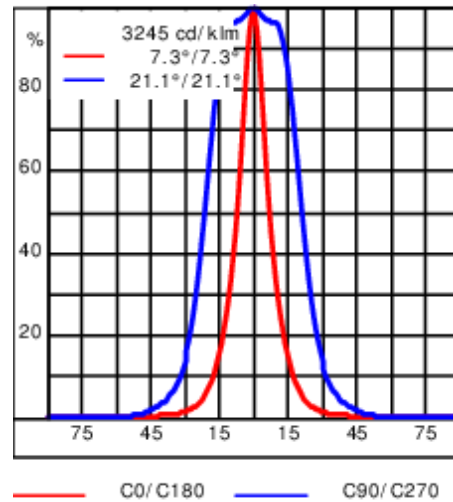

Spécifications

Description du matériel

Corps	Profil aluminium anodisé incolore. PMMA clair.
Lentille	IRC70. LED de puissance monochrome.
Couleurs	
Joint	Joint silicone
Visserie	Visserie imperdable inox avec traitement anti couple galvanique Delta Seal®.
IP	IP66
IK	IK08
Protection contre la corrosion	Enrobage en résine semi-rigide polyuréthane qui absorbe les dilatations thermiques, diélectrique, étanche, sans solvant et sans halogène.

Description électrique

Alimentation électrique	Alimentation 24V DC + parasurtenseur 10 kA / 5 kA
Driver	Fixe ou pilotable
Power factor	> 0.9
Protection contre les surtensions	10 kV / 5kA

Informations complémentaires

Durée de vie	Ta=30° L80 B10 > 60 000 heures
Garantie	Garantie 5ans : sur module LED et driver (voir les conditions FLUX).

WE-EF Switzerland AG

Himmelrichstrasse 6, 6003 Luzern - Téléphone: +41 22 752 49 94

info.switzerland@we-ef.com - <https://we-ef.com/ch_fr>

Sous réserve de modifications techniques et d'erreurs. - Généré le 05/10/2025