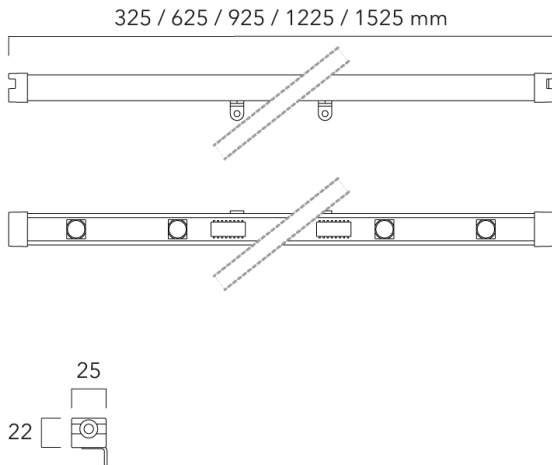

Spécifications

Description du matériel

Corps	Profil aluminium anodisé incolore. PMMA clair.
Lentille	IRC70. LED de puissance monochrome.
Couleurs	
Joint	Joint silicone
Visserie	Visserie imperdable inox avec traitement anti couple galvanique Delta Seal®.
IP	IP66
IK	IK08
Protection contre la corrosion	Enrobage en résine semi-rigide polyuréthane qui absorbe les dilatations thermiques, diélectrique, étanche, sans solvant et sans halogène.

Description électrique

Alimentation électrique	Alimentation 24V DC + parasurtenseur 10 kA / 5 kA
Driver	Fixe ou pilotable
Power factor	> 0.9
Protection contre les surtensions	10 kV / 5kA

Informations complémentaires

Durée de vie	Ta=30° L80 B10 > 60 000 heures
Garantie	Garantie 5ans : sur module LED et driver (voir les conditions FLUX).

WE-EF Switzerland AG

Himmelrichstrasse 6, 6003 Luzern - Téléphone: +41 22 752 49 94

info.switzerland@we-ef.com - <https://we-ef.com/ch_fr>

Sous réserve de modifications techniques et d'erreurs. - Généré le 05/10/2025