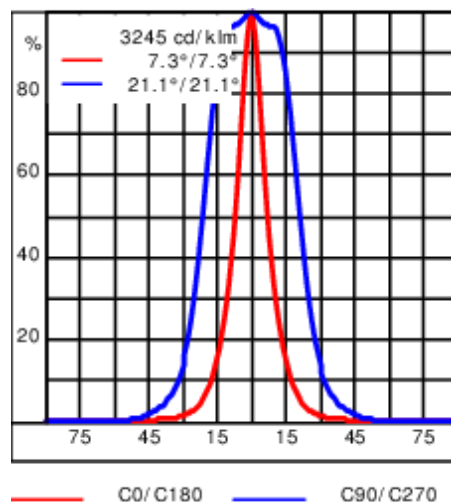

Spécifications

Description du matériel

Corps	Profil aluminium anodisé incolore. PMMA clair.
Lentille	IRC70. LED de puissance monochrome.
Couleurs	tous les RAL disponibles
Joint	Joint silicone
Visserie	Visserie imperdable inox avec traitement anti couple galvanique Delta Seal®.
IP	IP66
IK	IK08
Protection contre la corrosion	Enrobage en résine semi-rigide polyuréthane qui absorbe les dilatations thermiques, diélectrique, étanche, sans solvant et sans halogène.

Description électrique

Alimentation électrique	Alimentation 24V DC + parasurtenseur 10 kA / 5 kA
Driver	Fixe ou pilotable
Power factor	> 0.9
Protection contre les surtensions	10 kV / 5kA

Informations complémentaires

Durée de vie	Ta=30° L80 B10 > 60 000 heures
Garantie	Garantie 5ans : sur module LED et driver (voir les conditions FLUX).

WE-EF LUMIERE

ZAC de Chesnes Nord, 6 Rue de Brisson, CS80330, 38290 Satolas et Bonce - Téléphone: +33 4 74 99 14 44

info.france@we-ef.com - <https://we-ef.com/fr>

Sous réserve de modifications techniques et d'erreurs. - Généré le 15/08/2025