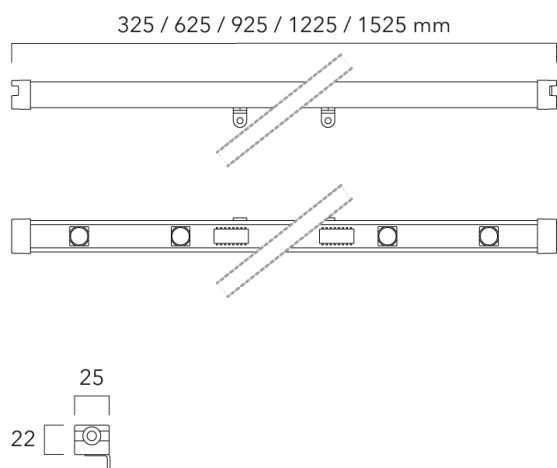

Spécifications

Description du matériel

Corps	Profil aluminium anodisé incolore. PMMA clair.
Lentille	IRC70. LED de puissance monochrome.
Couleurs	tous les RAL disponibles
Joint	Joint silicone
Visserie	Visserie imperdable inox avec traitement anti couple galvanique Delta Seal®.
IP	IP66
IK	IK08
Protection contre la corrosion	Enrobage en résine semi-rigide polyuréthane qui absorbe les dilatations thermiques, diélectrique, étanche, sans solvant et sans halogène.

Description électrique

Alimentation électrique	Alimentation 24V DC + parasurtenseur 10 kA / 5 kA
Driver	Fixe ou pilotable
Power factor	> 0.9
Protection contre les surtensions	10 kV / 5kA

Informations complémentaires

Durée de vie	Ta=30° L80 B10 > 60 000 heures
Garantie	Garantie 5ans : sur module LED et driver (voir les conditions FLUX).

WE-EF LUMIERE

ZAC de Chesnes Nord, 6 Rue de Brisson, CS80330, 38290 Satolas et Bonce - Téléphone: +33 4 74 99 14 44

info.france@we-ef.com - <https://we-ef.com/fr>

Sous réserve de modifications techniques et d'erreurs. - Généré le 15/08/2025