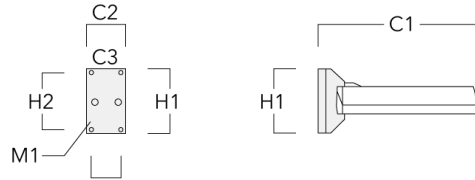

105-9775
RMC320 LED

Description	Part ID	C1	C2	C3	D1	D × L1	H1	H2	M1	Weight (lb)
RM1-W	105-9846	14.72	4.17	3.15			6.93	6.10	0.24	2.90

RM2-76 (OD=102)	105-9848				4	3 x 3				2.20