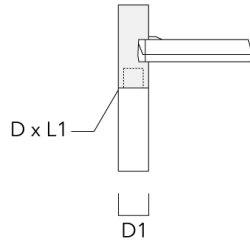

**Mounting Accessories**

**Wall and pole brackets RM**

Description	Part ID	C1	C2	C3	D1	D × L1	H1	H2	M1	Weight (lb)
RM1-76 (OD=102)	105-9847				4	3 x 3				2.20

RM1-S	105-9845	1.97			≥ 2.99		5.90	4.88	0.43	1.30
-------	----------	------	--	--	--------	--	------	------	------	------