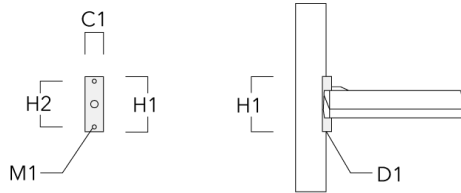

**Mounting Accessories**

**Wall and pole brackets RM**

Description	Part ID	C1	C2	C3	D1	D × L1	H1	H2	M1	Weight (lb)
RM1-76 (OD=102)	105-9847				4	3 x 3				2.20

RM1-S	105-9845	1.97			≥ 2.99		5.90	4.88	0.43	1.30
-------	----------	------	--	--	--------	--	------	------	------	------