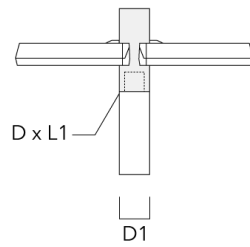

**Mounting Accessories**

**Wall and pole brackets RM**

Description	Part ID	C1	C2	C3	D1	D × L1	H1	H2	M1	Weight (lb)
RM1-76 (OD=102)	105-9847				4	3 x 3				2.20

RM1-S	105-9845	1.97			≥ 2.99		5.90	4.88	0.43	1.30
-------	----------	------	--	--	--------	--	------	------	------	------

**105-9775**  
**RMC320 LED**

Description	Part ID	C1	C2	C3	D1	D × L1	H1	H2	M1	Weight (lb)
RM1-W	105-9846	14.72	4.17	3.15			6.93	6.10	0.24	2.90

RM2-76 (OD=102)	105-9848				4	3 x 3				2.20
-----------------	----------	--	--	--	---	-------	--	--	--	------