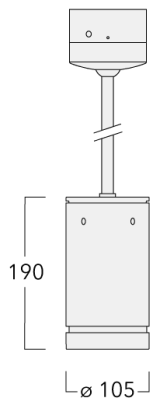

134-2394

DAS110-PR LED

we-ef

Description

IP66, Classe I. IK07. Corps en fonte d'aluminium. Visserie inox avec traitement PCS. Protection contre la corrosion 5CE. Joint silicone CCG®. Verre de sécurité. Deux entrées de câble.

Luminaire disponible avec un caisson de hauteur 190mm, 250mm et 300mm.

Version en 2200K disponible. À préciser lors de la demande de devis.

Poids	2,60 kg
Distribution de la lumière	faisceau symétrique, extensif [B]
Source lumineuse	LED-6/12W / 700 mA - 2700 K
IRC	80
Alimentation électrique	ballast électronique
LEDs	6
Rated input power	14.5 W

Sous réserve de modifications techniques et d'erreurs. - Généré le 23/11/2024

Spécifications

Description du matériel

Corps	Corps en fonte d'aluminium, visserie inox avec traitement PCS
Lentille	Verre de sécurité
Couleurs	<div style="display: flex; align-items: center;"> <div style="width: 20px; height: 10px; background-color: black; margin-right: 5px;"></div> RAL9004 Noir de sécurité </div> <div style="display: flex; align-items: center; margin-top: 5px;"> <div style="width: 20px; height: 10px; background-color: gray; margin-right: 5px;"></div> RAL9007 Aluminium gris </div> <div style="display: flex; align-items: center; margin-top: 5px;"> <div style="width: 20px; height: 10px; background-color: darkgray; margin-right: 5px;"></div> RAL7016 Gris anthracite </div> <div style="display: flex; align-items: center; margin-top: 5px;"> <div style="width: 20px; height: 10px; background-color: lightgray; margin-right: 5px;"></div> RAL9016 Blanc signalisation </div>
Joint	Joint silicone CCG®
Visserie	PCS Inox avec revêtement polymère
IP	IP66
IK	IK07
Protection contre la corrosion	5CE