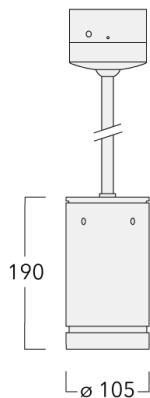

Spécifications

Description du matériel

Corps	Corps en fonte d'aluminium, visserie inox avec traitement PCS
Lentille	Verre de sécurité
Couleurs	RAL9004 Noir de sécurité RAL9007 Aluminium gris RAL7016 Gris anthracite RAL9016 Blanc signalisation
Joint	Joint silicone CCG®
Visserie	PCS Inox avec recouvrement polymère
IP	IP66
IK	IK07
Protection contre la corrosion	5CE

Description électrique

Alimentation électrique	220-240V / 50-60 Hz
Driver	Driver électronique séparé thermiquement
Power factor	>0.9
Protection contre les surtensions	1/2 kV

WE-EF Switzerland AG

Himmelrichstrasse 6, 6003 Luzern - Téléphone: +41 22 752 49 94

info.switzerland@we-ef.com - <https://we-ef.com/ch_fr>

Sous réserve de modifications techniques et d'erreurs. - Généré le 23/10/2024