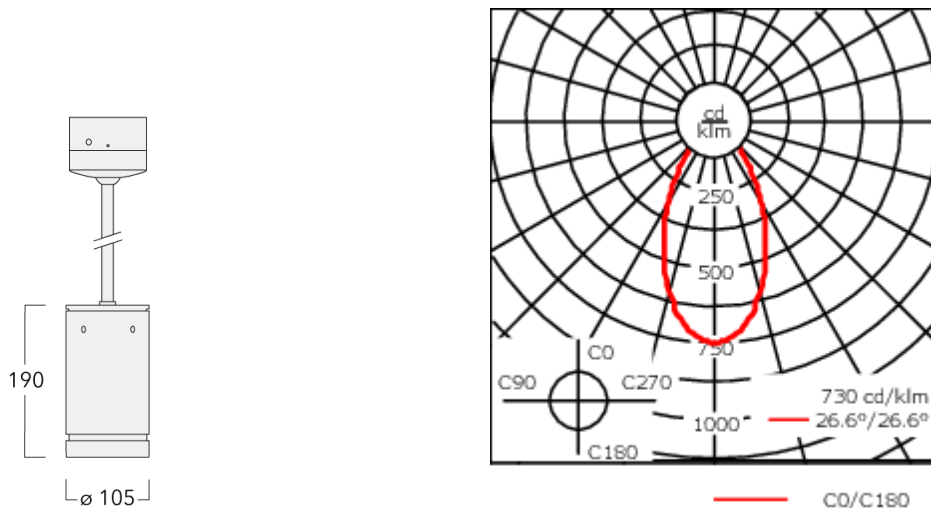

Spécifications

Description du matériel

Corps	Corps en fonte d'aluminium, visserie inox avec traitement PCS
Lentille	Verre de sécurité
Couleurs	RAL9004 Noir de sécurité RAL9007 Aluminium gris RAL7016 Gris anthracite RAL9016 Blanc signalisation
Joint	Joint silicone CCG®
Visserie	PCS Inox avec recouvrement polymère
IP	IP66
IK	IK07
Protection contre la corrosion	5CE

Description électrique

Alimentation électrique	220-240V / 50-60 Hz
Driver	Driver électronique séparé thermiquement
Power factor	>0.9
Protection contre les surtensions	1/2 kV

WE-EF Switzerland AG

Himmelrichstrasse 6, 6003 Luzern - Téléphone: +41 22 752 49 94

info.switzerland@we-ef.com - <https://we-ef.com/ch_fr>

Sous réserve de modifications techniques et d'erreurs. - Généré le 23/11/2024