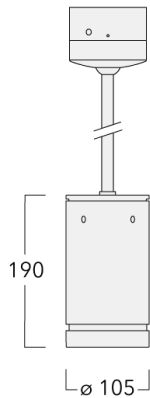

134-2396

DAS110-PR LED

we-ef

Description

IP66, Classe I. IK07. Corps en fonte d'aluminium. Visserie inox avec traitement PCS. Protection contre la corrosion 5CE. Joint silicone CCG®. Verre de sécurité. Deux entrées de câble.

Luminaire disponible avec un caisson de hauteur 190mm, 250mm et 300mm.

Version en 2200K disponible. À préciser lors de la demande de devis.

Poids	2,60 kg
Types photométries	faisceau symétrique, extensif [B]
Type de Lampes	LED-6/12W / 700 mA - 4000 K
IRC	80
Alimentation électrique	ballast électronique
LEDs	6
Rated input power	14.5 W
Flux lumineux nominal (lm)	
LED Lumen	310
Total Lumen	1860
Tj	85
Rated lumens (lm)	
LED Lumen	204.8
Total Lumen	1228.5
Ta	25

Spécifications

Description du matériel

Corps	Corps en fonte d'aluminium, visserie inox avec traitement PCS
Lentille	Verre de sécurité
Couleurs	Peinture poudre disponible avec 35 couleurs différents
Joint	Joint silicone CCG®
Visserie	PCS Inox avec recouvrement polymère
IP	IP66
IK	IK07
Protection contre la corrosion	5CE