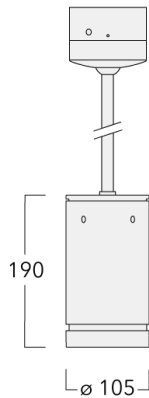

Description

IP66, Classe I. IK07. Corps en fonte d'aluminium. Visserie inox avec traitement PCS. Protection contre la corrosion 5CE. Joint silicone CCG®. Verre de sécurité. Deux entrées de câble.

Luminaire disponible avec un caisson de hauteur 190mm, 250mm et 300mm.

Version en 2200K disponible. À préciser lors de la demande de devis.

Poids	2,60 kg
Distribution de la lumière	faisceau symétrique, extensif [B]
Source lumineuse	LED-6/12W / 700 mA - 4000 K
IRC	80
Alimentation électrique	ballast électronique
LEDs	6
Rated input power	14.5 W

Flux lumineux nominal (lm)

LED Lumen	310
Total Lumen	1860
Tj	85

Rated lumens (lm)

LED Lumen	204.8
Total Lumen	1228.5
Ta	25

Spécifications

Description du matériel

Corps	Corps en fonte d'aluminium, visserie inox avec traitement PCS
Lentille	Verre de sécurité
Couleurs	<div style="display: flex; align-items: center;"> <div style="width: 20px; height: 10px; background-color: black; margin-right: 5px;"></div> RAL9004 Noir de sécurité </div> <div style="display: flex; align-items: center;"> <div style="width: 20px; height: 10px; background-color: gray; margin-right: 5px;"></div> RAL9007 Aluminium gris </div> <div style="display: flex; align-items: center;"> <div style="width: 20px; height: 10px; background-color: darkgray; margin-right: 5px;"></div> RAL7016 Gris anthracite </div> <div style="display: flex; align-items: center;"> <div style="width: 20px; height: 10px; background-color: lightgray; margin-right: 5px;"></div> RAL9016 Blanc signalisation </div>
Joint	Joint silicone CCG®
Visserie	PCS Inox avec recouvrement polymère
IP	IP66
IK	IK07
Protection contre la corrosion	5CE