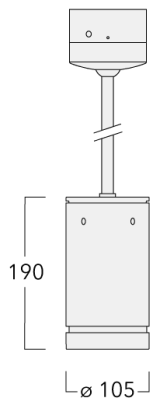

Spécifications

Description du matériel

Corps	Corps en fonte d'aluminium, visserie inox avec traitement PCS
Lentille	Verre de sécurité
Couleurs	 RAL9004 Noir de sécurité RAL9007 Aluminium gris RAL7016 Gris anthracite RAL9016 Blanc signalisation
Joint	Joint silicone CCG®
Visserie	PCS Inox avec recouvrement polymère
IP	IP66
IK	IK07
Protection contre la corrosion	5CE

Description électrique

Alimentation électrique	220-240V / 50-60 Hz
Driver	Driver électronique séparé thermiquement
Power factor	>0.9
Protection contre les surtensions	1/2 kV

WE-EF Switzerland AG

Himmelrichstrasse 6, 6003 Luzern - Téléphone: +41 22 752 49 94

info.switzerland@we-ef.com - <https://we-ef.com/ch_fr>

Sous réserve de modifications techniques et d'erreurs. - Généré le 23/10/2024