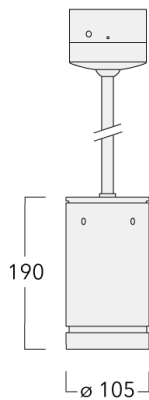

Spécifications

Description du matériel

Corps	Corps en fonte d'aluminium, visserie inox avec traitement PCS
Lentille	Verre de sécurité
Couleurs	RAL9004 Noir de sécurité RAL9007 Aluminium gris RAL7016 Gris anthracite RAL9016 Blanc signalisation
Joint	Joint silicone CCG®
Visserie	PCS Inox avec revêtement polymère
IP	IP66
IK	IK07
Protection contre la corrosion	5CE

Description électrique

Alimentation électrique	220-240V / 50-60 Hz
Driver	Driver électronique séparé thermiquement
Power factor	>0.9
Protection contre les surtensions	1/2 kV

WE-EF Switzerland AG

Himmelrichstrasse 6, 6003 Luzern - Téléphone: +41 22 752 49 94

info.switzerland@we-ef.com - <https://we-ef.com/ch_fr>

Sous réserve de modifications techniques et d'erreurs. - Généré le 23/10/2024