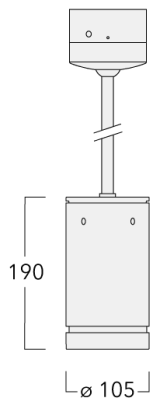

Spécifications

Description du matériel

Corps	Corps en fonte d'aluminium, visserie inox avec traitement PCS
Lentille	Verre de sécurité
Couleurs	RAL9004 Noir de sécurité RAL9007 Aluminium gris RAL7016 Gris anthracite RAL9016 Blanc signalisation
Joint	Joint silicone CCG®
Visserie	PCS Inox avec revêtement polymère
IP	IP66
IK	IK07
Protection contre la corrosion	5CE

Description électrique

Alimentation électrique	220-240V / 50-60 Hz
Driver	Driver électronique séparé thermiquement
Power factor	>0.9
Protection contre les surtensions	1/2 kV

WE-EF Switzerland AG

Himmelrichstrasse 6, 6003 Luzern - Téléphone: +41 22 752 49 94

info.switzerland@we-ef.com - <https://we-ef.com/ch_fr>

Sous réserve de modifications techniques et d'erreurs. - Généré le 23/11/2024