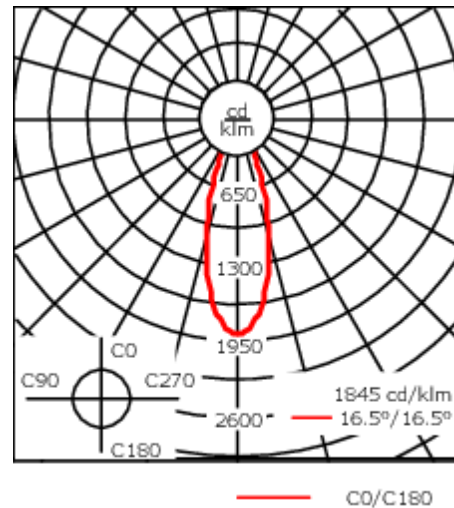

Spécifications

Description du matériel

Corps	Corps en fonte d'aluminium, visserie inox avec traitement PCS
Lentille	Verre de sécurité
Couleurs	RAL9004 Noir de sécurité RAL9007 Aluminium gris RAL7016 Gris anthracite RAL9016 Blanc signalisation
Joint	Joint silicone CCG®
Visserie	PCS Inox avec revêtement polymère
IP	IP66
IK	IK07
Protection contre la corrosion	5CE

Description électrique

Alimentation électrique	220-240V / 50-60 Hz
Driver	Driver électronique séparé thermiquement
Power factor	>0.9
Protection contre les surtensions	1/2 kV

WE-EF Switzerland AG

Himmelrichstrasse 6, 6003 Luzern - Téléphone: +41 22 752 49 94

info.switzerland@we-ef.com - <https://we-ef.com/ch_fr>

Sous réserve de modifications techniques et d'erreurs. - Généré le 23/10/2024