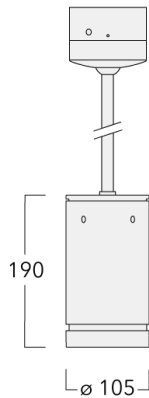

134-2438

DAS110-PR LED

we-ef

Description

IP66, Classe I. IK07. Corps en fonte d'aluminium. Visserie inox avec traitement PCS. Protection contre la corrosion 5CE. Joint silicone CCG®. Verre de sécurité. Deux entrées de câble.

Luminaire disponible avec un caisson de hauteur 190mm, 250mm et 300mm.

Version en 2200K disponible. À préciser lors de la demande de devis.

Poids	2,60 kg
Distribution de la lumière	éclairage indirect, médium [M]
Source lumineuse	LED-6/12W / 700 mA - 3000 K
IRC	80
Alimentation électrique	ballast électronique
LEDs	6
Rated input power	14.5 W

Sous réserve de modifications techniques et d'erreurs. - Généré le 23/10/2024

134-2438

DAS110-PR LED

we-ef

Spécifications

Description du matériel

Corps	Corps en fonte d'aluminium, visserie inox avec traitement PCS
Lentille	Verre de sécurité
Couleurs	 RAL9004 Noir de sécurité  RAL9007 Aluminium gris  RAL7016 Gris anthracite  RAL9016 Blanc signalisation
Joint	Joint silicone CCG®
Visserie	PCS Inox avec recouvrement polymère
IP	IP66
IK	IK07
Protection contre la corrosion	5CE