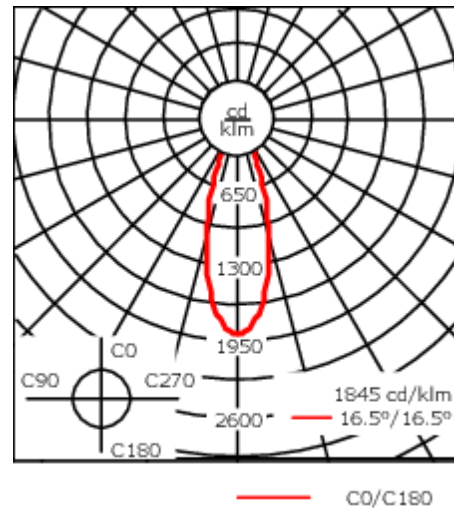

134-2438

DAS110-PR LED

we-ef

Spécifications

Description du matériel

Corps	Corps en fonte d'aluminium, visserie inox avec traitement PCS
Lentille	Verre de sécurité
Couleurs	RAL9004 Noir de sécurité RAL9007 Aluminium gris RAL7016 Gris anthracite RAL9016 Blanc signalisation
Joint	Joint silicone CCG®
Visserie	PCS Inox avec recouvrement polymère
IP	IP66
IK	IK07
Protection contre la corrosion	5CE

Description électrique

Alimentation électrique	220-240V / 50-60 Hz
Driver	Driver électronique séparé thermiquement
Power factor	>0.9
Protection contre les surtensions	1/2 kV

WE-EF Switzerland AG

Himmelrichstrasse 6, 6003 Luzern - Téléphone: +41 22 752 49 94

info.switzerland@we-ef.com - <https://we-ef.com/ch_fr>

Sous réserve de modifications techniques et d'erreurs. - Généré le 23/10/2024