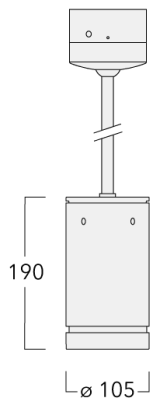

134-2438

DAS110-PR LED

we-ef

Description

IP66, Classe I. IK07. Corps en fonte d'aluminium. Visserie inox avec traitement PCS. Protection contre la corrosion 5CE. Joint silicone CCG®. Verre de sécurité. Deux entrées de câble.

Luminaire disponible avec un caisson de hauteur 190mm, 250mm et 300mm.

Version en 2200K disponible. À préciser lors de la demande de devis.

Poids	2,60 kg
Distribution de la lumière	éclairage indirect, médium [M]
Source lumineuse	LED-6/12W / 700 mA - 3000 K
IRC	80
Alimentation électrique	ballast électronique
LEDs	6
Rated input power	14.5 W

Sous réserve de modifications techniques et d'erreurs. - Généré le 23/11/2024

Spécifications

Description du matériel

Corps	Corps en fonte d'aluminium, visserie inox avec traitement PCS
Lentille	Verre de sécurité
Couleurs	<div style="display: flex; align-items: center;"> <div style="width: 20px; height: 10px; background-color: black; margin-right: 5px;"></div> RAL9004 Noir de sécurité </div> <div style="display: flex; align-items: center; margin-top: 5px;"> <div style="width: 20px; height: 10px; background-color: gray; margin-right: 5px;"></div> RAL9007 Aluminium gris </div> <div style="display: flex; align-items: center; margin-top: 5px;"> <div style="width: 20px; height: 10px; background-color: darkgray; margin-right: 5px;"></div> RAL7016 Gris anthracite </div> <div style="display: flex; align-items: center; margin-top: 5px;"> <div style="width: 20px; height: 10px; background-color: lightgray; margin-right: 5px;"></div> RAL9016 Blanc signalisation </div>
Joint	Joint silicone CCG®
Visserie	PCS Inox avec recouvrement polymère
IP	IP66
IK	IK07
Protection contre la corrosion	5CE