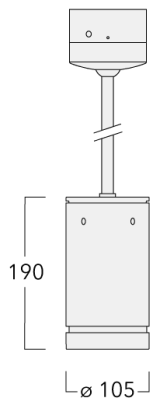

Spécifications

Description du matériel

Corps	Corps en fonte d'aluminium, visserie inox avec traitement PCS
Lentille	Verre de sécurité
Couleurs	Peinture poudre disponible avec 35 couleurs différents
Joint	Joint silicone CCG®
Visserie	PCS Inox avec recouvrement polymère
IP	IP66
IK	IK07
Protection contre la corrosion	5CE

Description électrique

Driver	Driver électronique séparé thermiquement
Power factor	>0.9

Informations complémentaires

Durée de vie	Ta=25° L90B10 > 90000h
Classe d'efficacité énergétique	C-D

WE-EF LUMIERE

ZAC de Chesnes Nord, 6 Rue de Brisson, CS80330, 38290 Satolas et Bonce - Téléphone: +33 4 74 99 14 44
info.france@we-ef.com - <https://we-ef.com/fr>

Sous réserve de modifications techniques et d'erreurs. - Généré le 23/11/2024