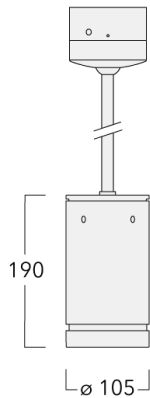

134-2440

DAS110-PR LED

we-ef

Description

IP66, Classe I. IK07. Corps en fonte d'aluminium. Visserie inox avec traitement PCS. Protection contre la corrosion 5CE. Joint silicone CCG®. Verre de sécurité. Deux entrées de câble.

Luminaire disponible avec un caisson de hauteur 190mm, 250mm et 300mm.

Version en 2200K disponible. À préciser lors de la demande de devis.

| | |
|-------------------------|--|
| Poids | 2,60 kg |
| Types photométries | faisceau symétrique, ultra intensif [EE] |
| Type de Lampes | LED-6/12W / 700 mA - 2700 K |
| IRC | 80 |
| Alimentation électrique | ballast électronique |
| LEDs | 6 |
| Rated input power | 14.5 W |

Flux lumineux nominal (lm)

| | |
|-------------|------|
| LED Lumen | 270 |
| Total Lumen | 1620 |
| Tj | 85 |

Rated lumens (lm)

| | |
|-------------|--------|
| LED Lumen | 224.6 |
| Total Lumen | 1347.7 |
| Ta | 25 |

Spécifications

Description du matériel

| | |
|--------------------------------|---|
| Corps | Corps en fonte d'aluminium, visserie inox avec traitement PCS |
| Lentille | Verre de sécurité |
| Couleurs | Peinture poudre disponible avec 35 couleurs différents |
| Joint | Joint silicone CCG® |
| Visserie | PCS Inox avec recouvrement polymère |
| IP | IP66 |
| IK | IK07 |
| Protection contre la corrosion | 5CE |