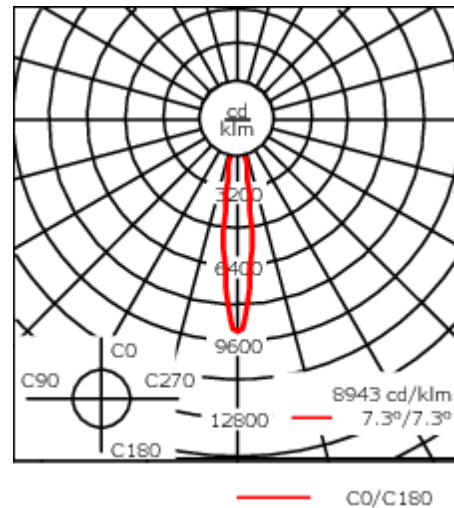

Spécifications

Description du matériel

Corps	Corps en fonte d'aluminium, visserie inox avec traitement PCS
Lentille	Verre de sécurité
Couleurs	Peinture poudre disponible avec 35 couleurs différents
Joint	Joint silicone CCG®
Visserie	PCS Inox avec recouvrement polymère
IP	IP66
IK	IK07
Protection contre la corrosion	5CE

Description électrique

Driver	Driver électronique séparé thermiquement
Power factor	>0.9

Informations complémentaires

Durée de vie	Ta=25° L90B10 > 90000h
Classe d'efficacité énergétique	C-D

WE-EF LUMIERE

ZAC de Chesnes Nord, 6 Rue de Brisson, CS80330, 38290 Satolas et Bonce - Téléphone: +33 4 74 99 14 44
info.france@we-ef.com - <https://we-ef.com/fr>

Sous réserve de modifications techniques et d'erreurs. - Généré le 23/11/2024